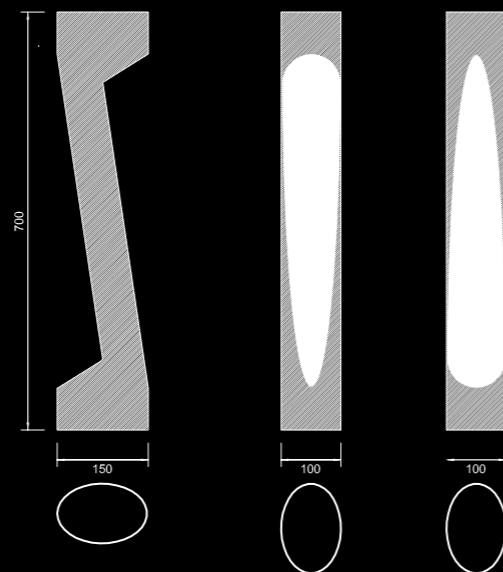

Andromeda

Lampioncino fisso in acciaio inox AISI 316L di forma ovale e sagomata a mano con led 6W, con driver. L'apparecchio può essere ordinato anche con luce posteriore radente o per l'illuminazione di facciate.

Fixed bollard in stainless steel AISI 316L, handmade oval shape, with led 6W. It can be ordered with grazing rear lighting or for façade lighting.