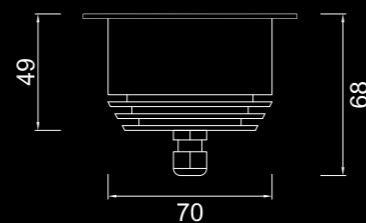

Apparecchio da incasso per interni ed esterni. Corpo in lega di alluminio, diffusore trasparente antifondamento. Chiere in marmo di tipologia e colori diversi.

Recessed led luminaire for interiors and exteriors. Body in aluminium, clear diffuser with impact zero. Frames in marble in several colours and finishings.