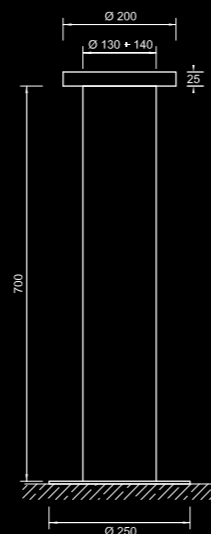

Gemini

CANALETTO VERDE

IMPERATORE

GALASSIA BLU

FULL METAL

MATERICO RUGGINE

MATERICO

Bollard fisso con corpo in acciaio Aisi 316 e rivestimenti "spaziali" nelle diverse versioni o proposte.

Fixed bollard with body in stainless steel Aisi316L and several different finishings.

Ø 140 h 700 mm

LED12W - 350mA - 4000K **CE**