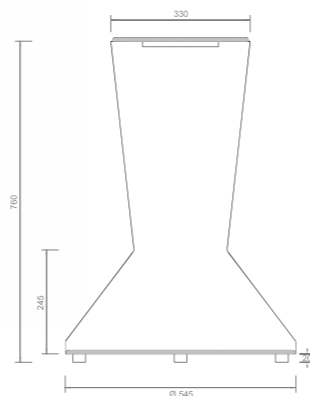

Tavolino Luminoso

APPARECCHIO LUMINOSO CON CORPO A GABBIA IN FILO DI ACCIAIO E CON 2 PIATTI IN CERAMICA, DIPINTI A MANO, VERNICIATI E VETRIFICATI. ILLUMINAZIONE CELATA.

TABLE LUMINAIRE WITH BODY AS A CAGE IN PAINTED STEEL COMPLETE WITH 2 CERAMIC PLATES, COLOURED BY HAND, PAINTED AND VETRIFIED. HIDDEN SOFT LIGHT.

TAVOLINO LUMINOSO
CE - 18W - 3000K - IP20
weight 8 KG