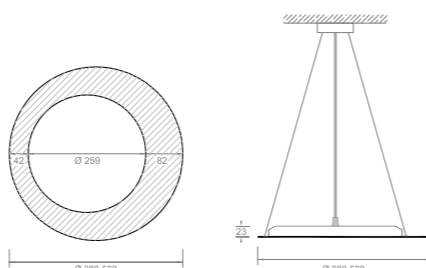

Plana Decor

APPARECCHIO CIRCOLARE IN LAMIERA
DI ACCIAIO
CIRCULAR LUMINAIRE IN SHEET STEEL

PLANA DECOR 38 € - LED 18W
2700K 1600lm or 4000K 1700lm
230VAC RA 80 IP20 - **1,5 kg**

PLANA DECOR 58 € LED 22W
2700K 2100lm or 4000K 2200lm
230VAC RA 80 IP20 - **3 kg**

FINITURA / FINISHING:

- oro / gold ●
- bronzo / bronze ●
- foglia d'oro / gold leaf ●
- cemento / grey concrete ●
- corten / corten ●

PENDANT