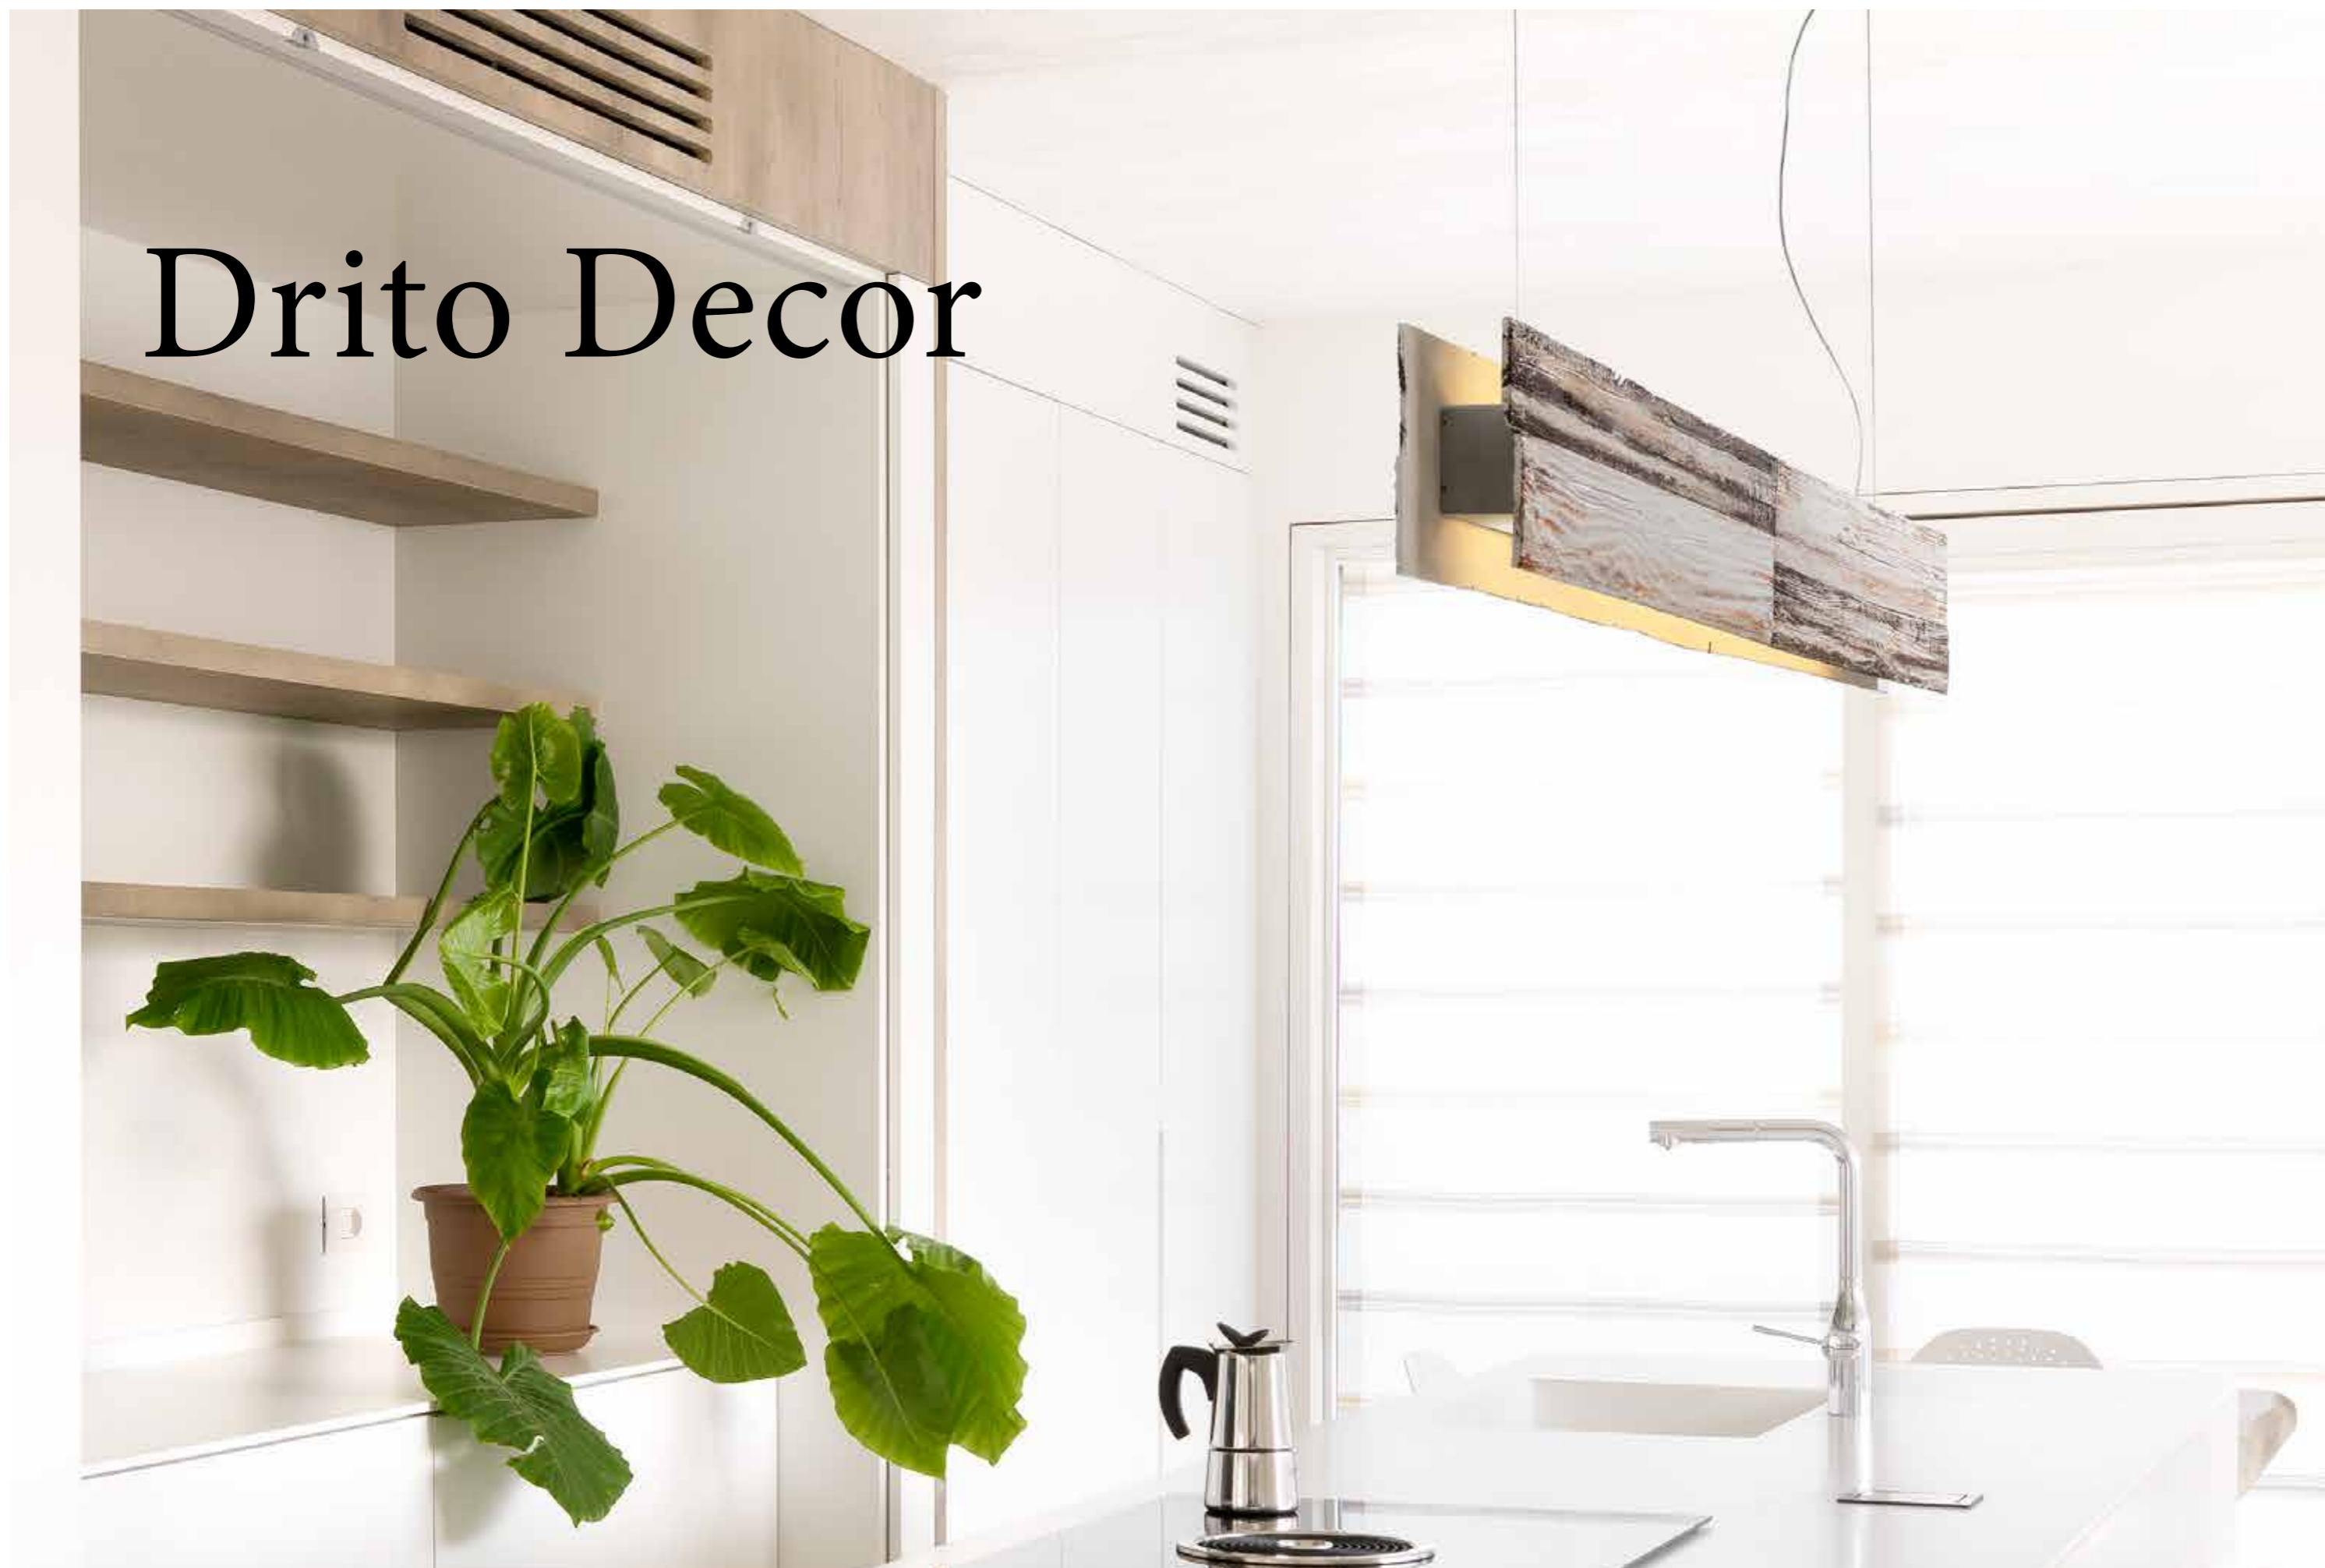

SISTEMA MAGNETICO DI AGGANCIO
MAGNETIC SYSTEM HOOKING

WALL ARC

PENDANT

Drito Decor

Drito Decor

APPARECCHIO LINEARE CON ELEMENTI
DECORATIVI LATERALI IN CERAMICA DIPINTA
A MANO. COMPLETO DI ACCESSORI.

LINEAR LUMINAIRE WITH CERAMIC
DECORATIONS ON SIDES, HAND PAINTED.
ACCESSORIES INCLUDED.