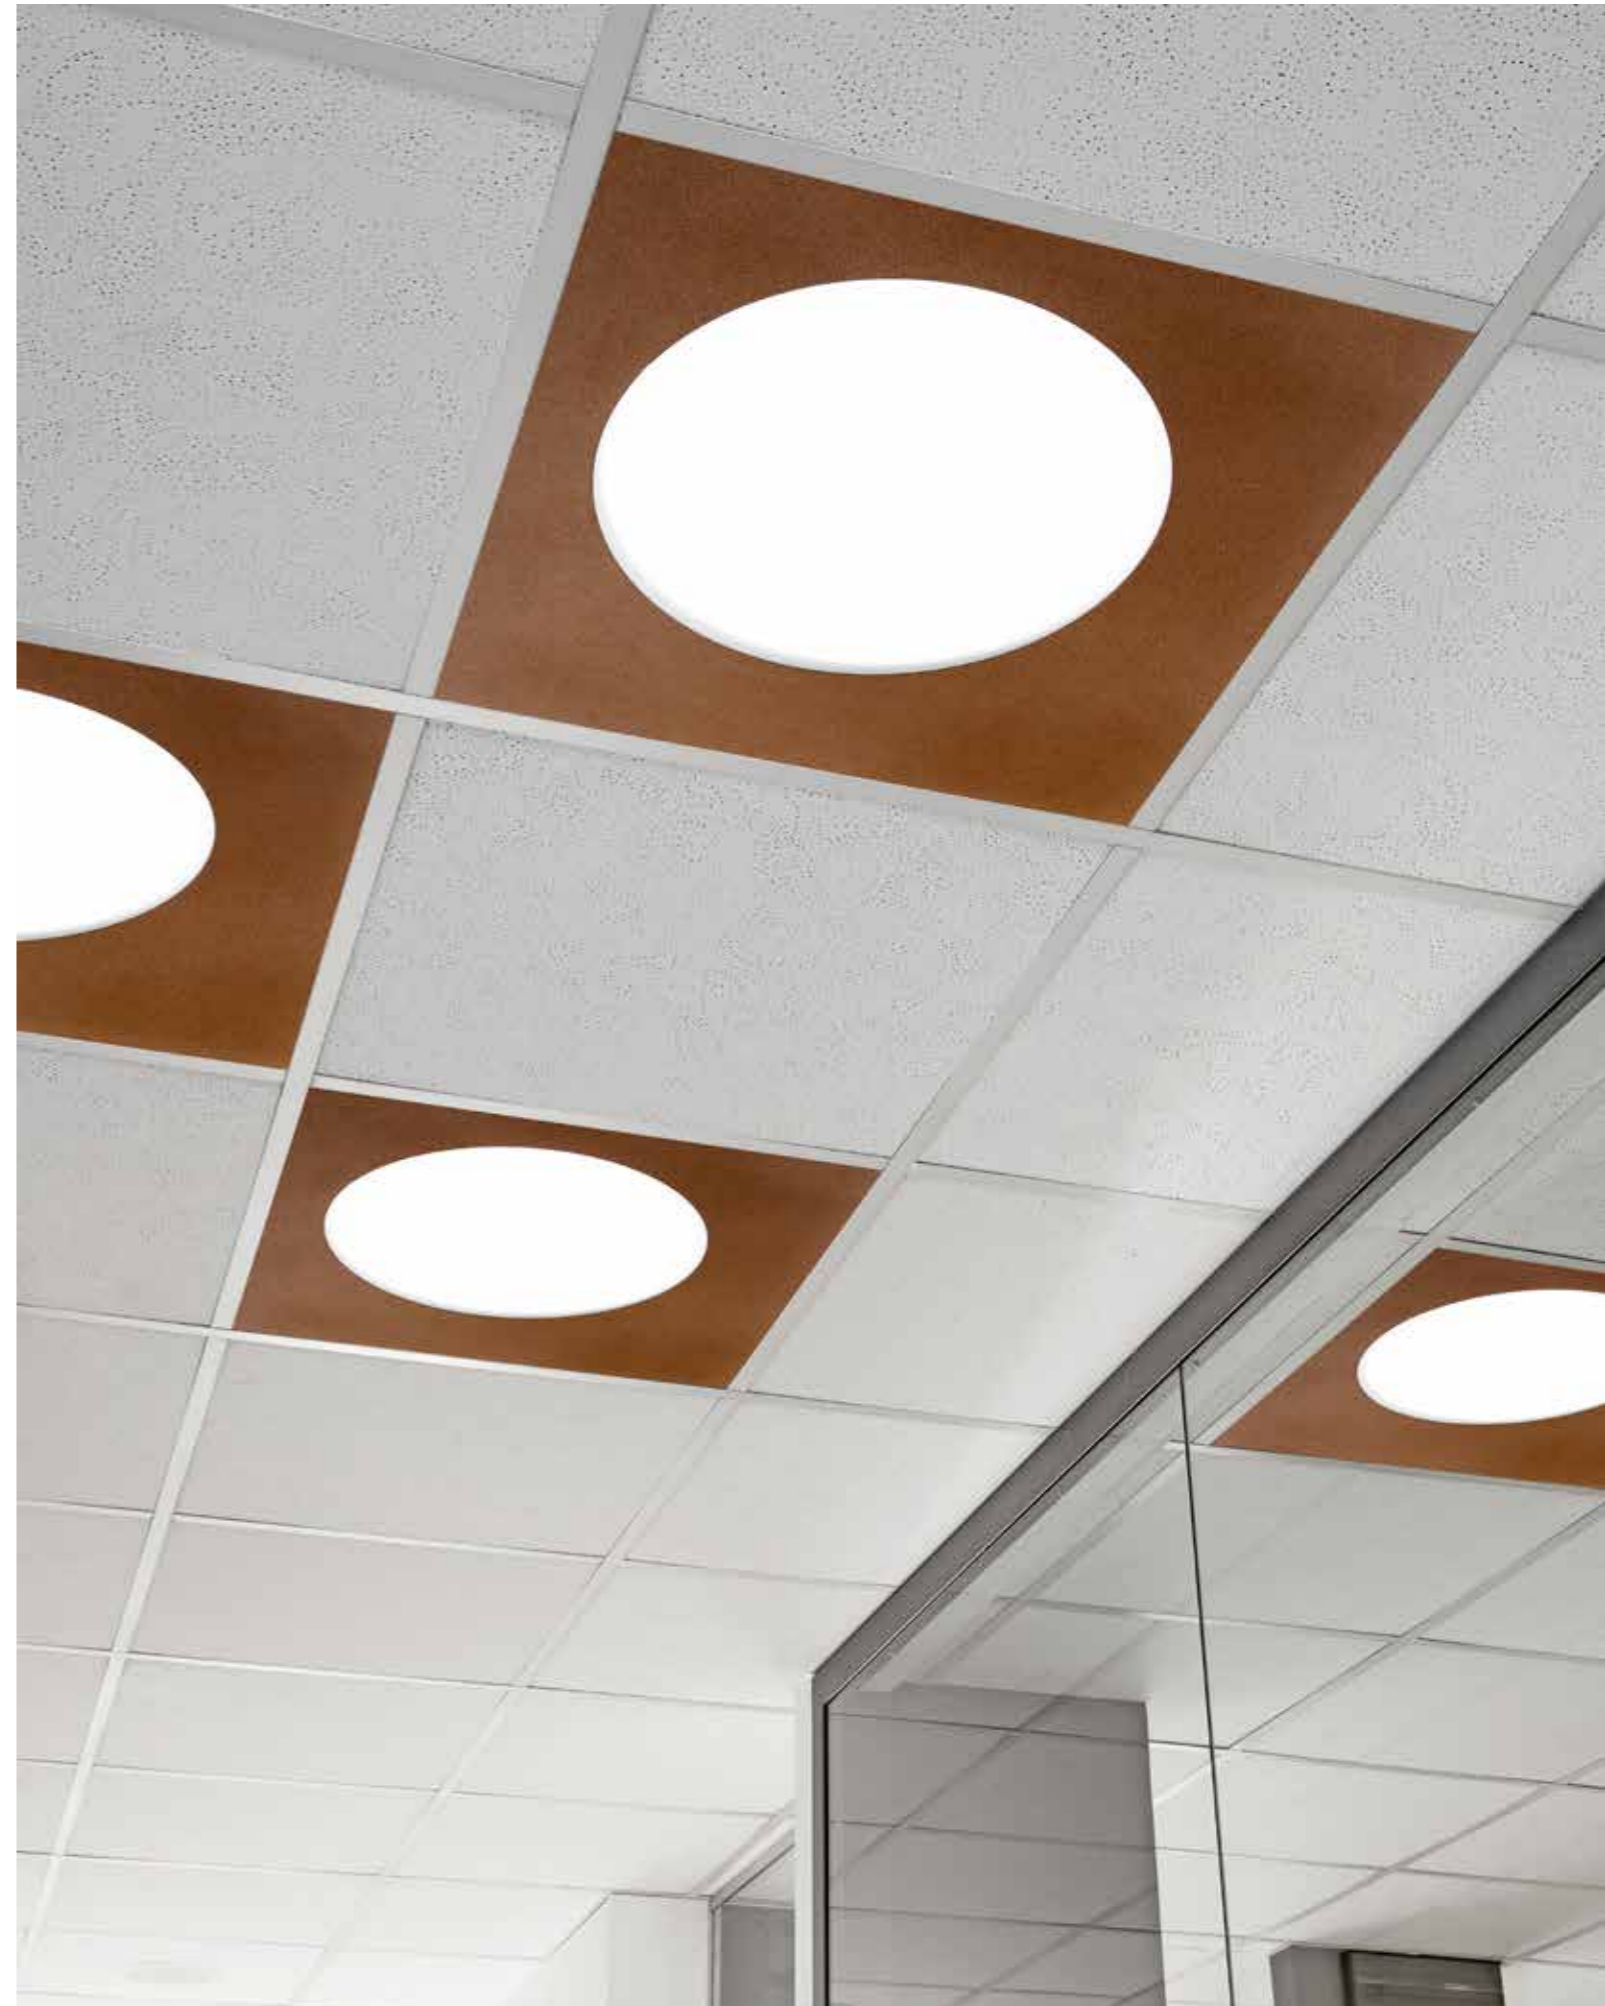

- oro / gold ●
- bronzo / bronze ●
- foglia d'oro / gold leaf ●
- cemento / grey concrete ●
- corten / corten ●

Plana Orientabile

APPARECCHIO CIRCOLARE ORIENTABILE
ROUND ADJUSTABLE LUMINAIRE

PLANA ORIENTABILE 38 €€ - LED 18W
2700K 1600lm or 4000K 1700lm
230VAC - RA80 - IP20 or IP54 - **1 kg**