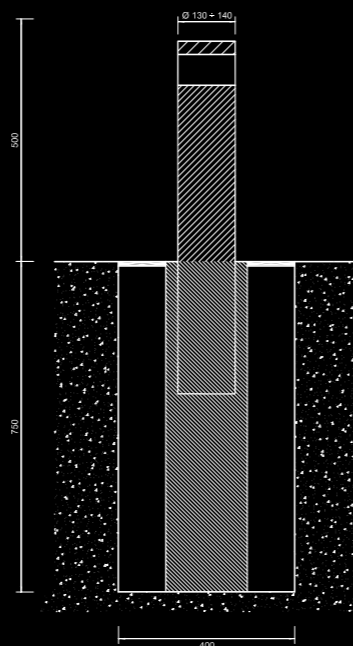

Bollard retraibile in acciaio inox.
Carrabile quando chiuso, antiurto quando aperto. Adatto per utilizzo in giardini, parcheggi e piazze e negli ambienti più vari, per atmosfera, umidità e temperatura, dal mare alla montagna.

Retractable stainless steel bollard.
Drive over when closed, shockproof when open. Suitable for use in gardens, car parks and squares and in the most varied environments, for atmosphere, humidity and temperature, from the sea to the mountains.

Ø 130 h 500 mm
230V - 50Hz - Classe I - IP67 - 3000K - 4000K **CE**

CANALETTO VERDE