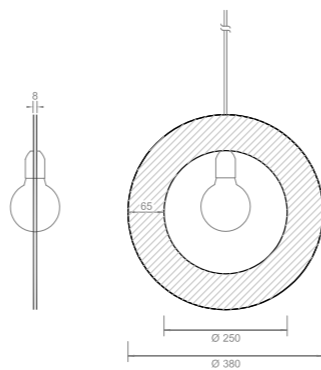

SISTEMA MAGNETICO DI AGGANCIO
MAGNETIC SYSTEM HOOKING

WALL ARC

PENDANT

Drito Decor

Drito Decor

APPARECCHIO LINEARE CON ELEMENTI
DECORATIVI LATERALI IN CERAMICA DIPINTA
A MANO. COMPLETO DI ACCESSORI.

LINEAR LUMINAIRE WITH CERAMIC
DECORATIONS ON SIDES, HAND PAINTED.
ACCESSORIES INCLUDED.