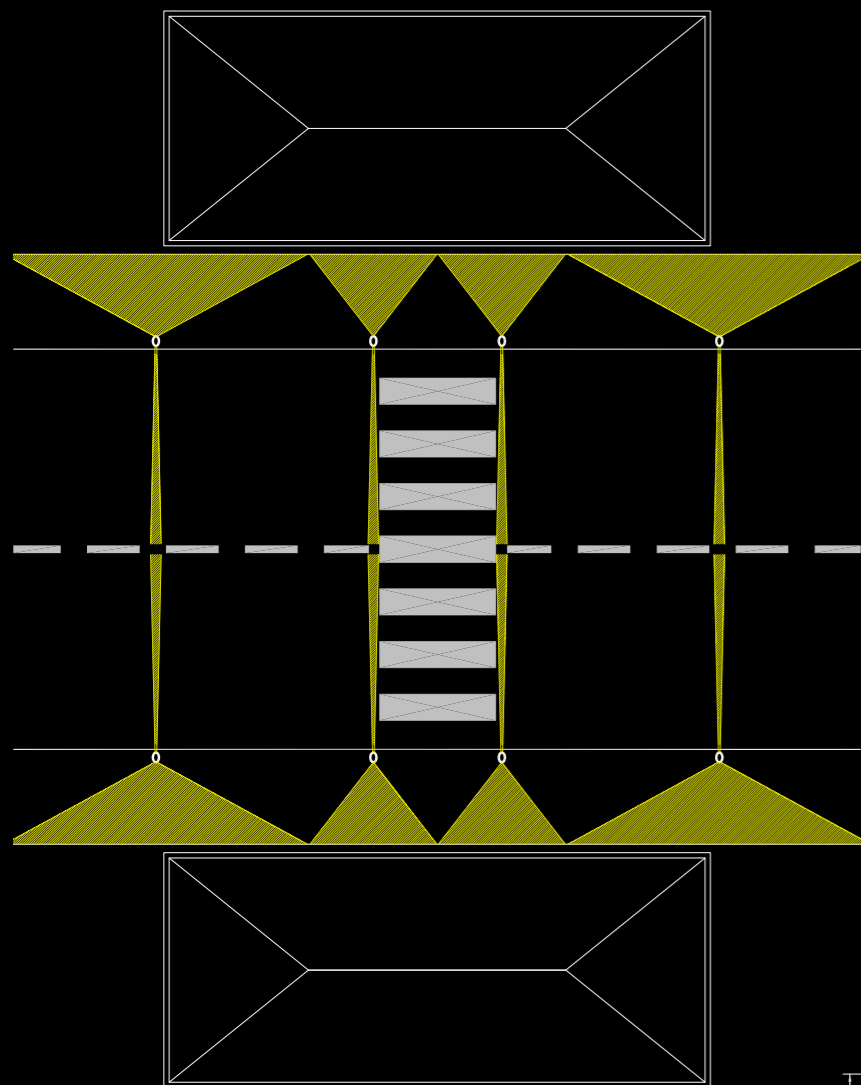

Andromeda

Lampioncino fisso in acciaio inox AISI 316L di forma ovale e sagomata a mano con led 6W, con driver. L'apparecchio può essere ordinato anche con luce posteriore radente o per l'illuminazione di facciate.