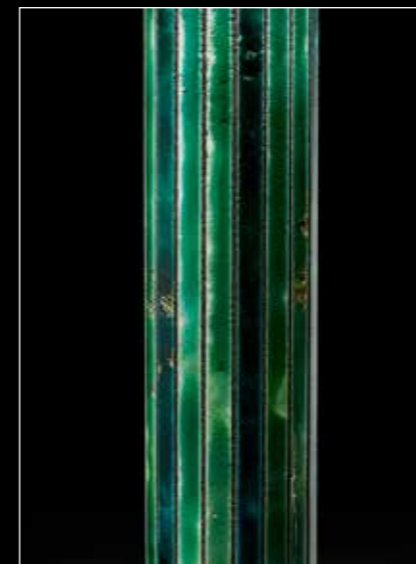

Bollard retraibile in acciaio inox.
Carrabile quando chiuso, antiurto quando aperto. Adatto per utilizzo in giardini, parcheggi e piazze e negli ambienti più vari, per atmosfera, umidità e temperatura, dal mare alla montagna.

Retractable stainless steel bollard.
Drive over when closed, shockproof when open. Suitable for use in gardens, car parks and squares and in the most varied environments, for atmosphere, humidity and temperature, from the sea to the mountains.

Ø 130 h 500 mm
230V - 50Hz - Classe I - IP67 - 3000K - 4000K **CE**

CANALETTO VERDE