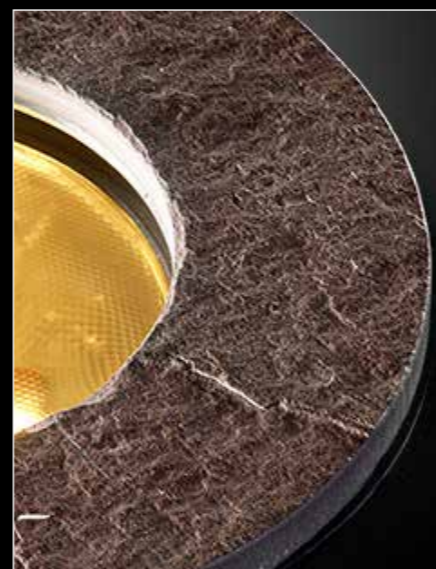

Fixed bollard in stainless steel AISI 316L, handmade oval shape, with led 6W. It can be ordered with grazing rear lighting or for façade lighting.

Max 3

VERDE ALPI

BIANCO CARRARA

PORFIDO

Apparecchio da incasso per interni ed esterni. Corpo in lega di alluminio, diffusore trasparente antifondamento. Chiere in marmo di tipologia e colori diversi.