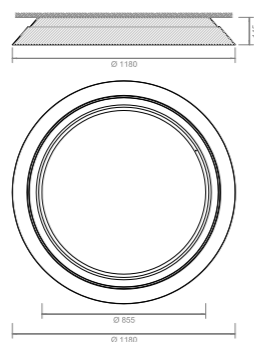

Luna Nuova

ILLUMINA, ASSORBE RUMORI, IONIZZA
LIGHTING, ACOUSTIC, HEALTH

1 Questa lampada riduce il riverbero dei rumori grazie a un pannello acustico posizionato nella parte centrale della lampada con proprietà fonoassorbenti.

Pendant led luminaire with a panel with sound-absorbing properties. Not only a lighting solution but also a higher benefit on our ambiances with positive effects on room's air, supporting health and performances of humans.

2 A richiesta trattamento di finitura superficiale con proprietà antibatterica ad azione sanificante per gli ambienti ed apporto di benessere per le persone.

On request special surface treatment with antibacterial, fungicidal and sanitizing actions.

CEILING

LED 30W - 24V - 4000K €€
driver included
weight 15 kg

FINITURA / FINISHING:
bianco / white ○
nero / black ●