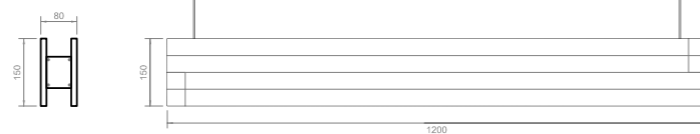

SISTEMA MAGNETICO DI AGGANCIO
MAGNETIC SYSTEM HOOKING

WALL ARC

PENDANT

Drito Decor

Drito Decor

APPARECCHIO LINEARE CON ELEMENTI
DECORATIVI LATERALI IN CERAMICA DIPINTA
A MANO. COMPLETO DI ACCESSORI.

LINEAR LUMINAIRE WITH CERAMIC
DECORATIONS ON SIDES, HAND PAINTED.
ACCESSORIES INCLUDED.