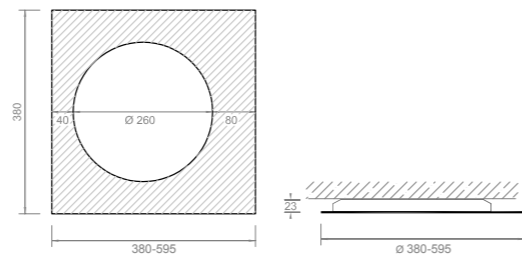

Plana Square

APPARECCHIO QUADRATO IN LAMIERA
DI ACCIAIO
SQUARE LUMINAIRE MADE OF SHEET STEEL

WALL / CEILING