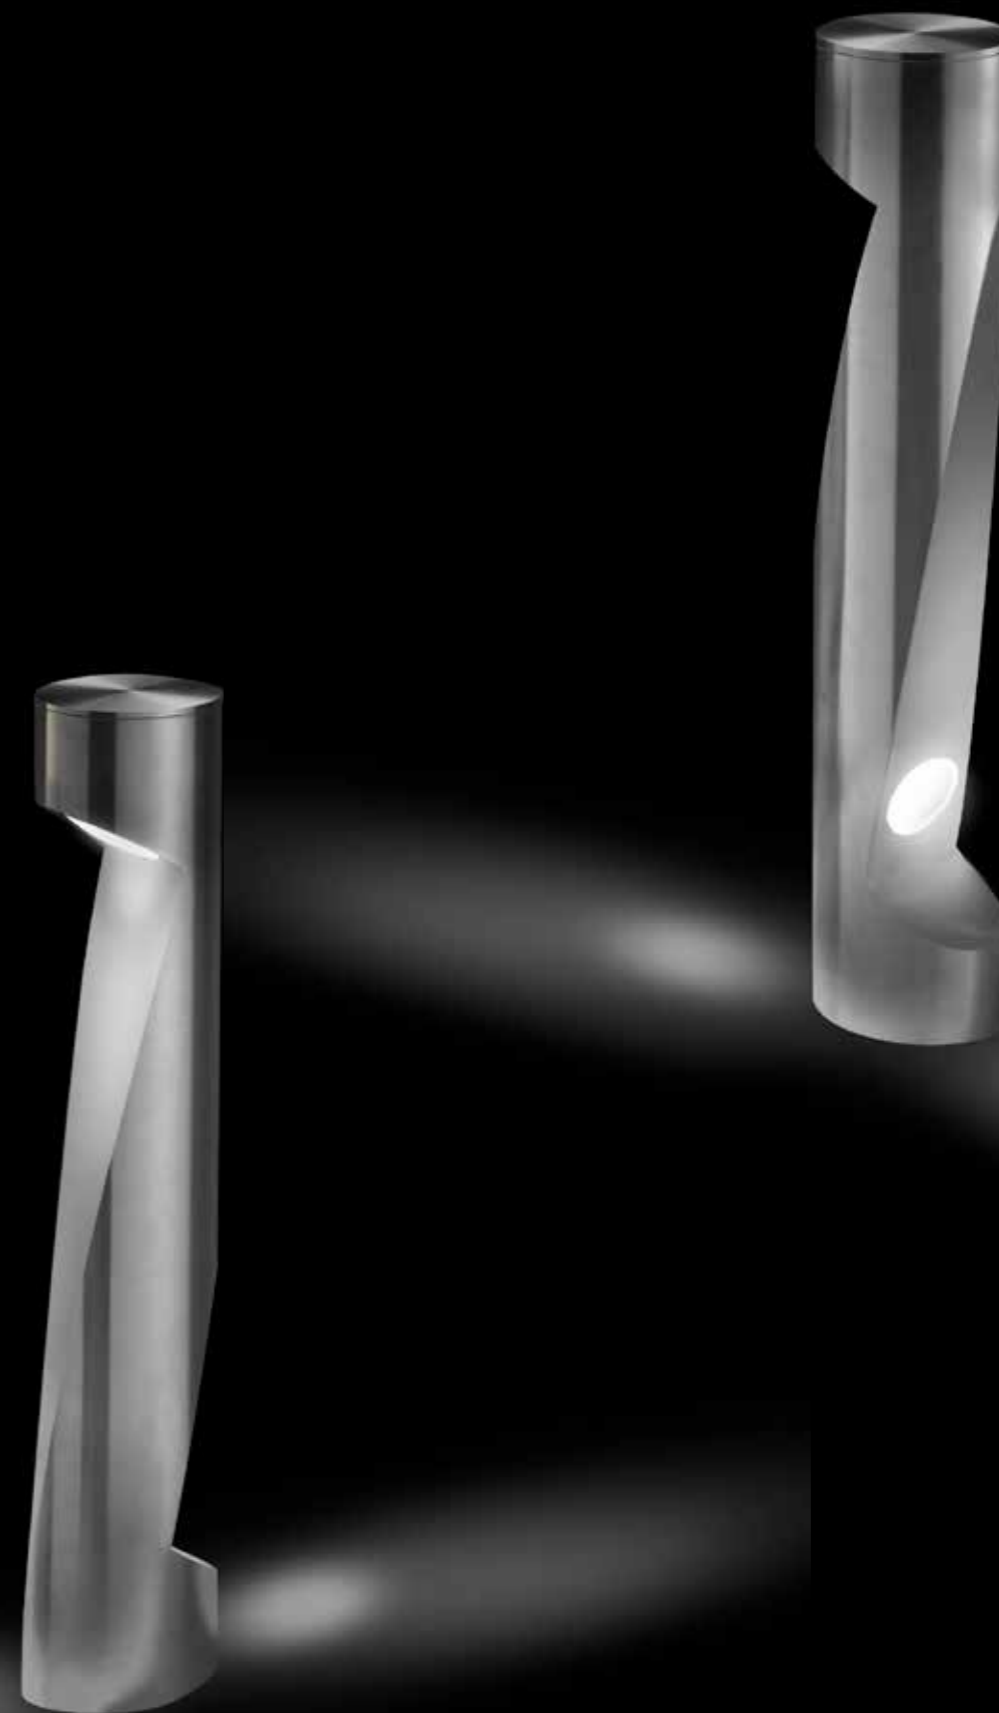

Andromeda

Lampioncino fisso in acciaio inox AISI 316L di forma ovale e sagomata a mano con led 6W, con driver. L'apparecchio può essere ordinato anche con luce posteriore radente o per l'illuminazione di facciate.

Fixed bollard in stainless steel AISI 316L, handmade oval shape, with led 6W. It can be ordered with grazing rear lighting or for façade lighting.