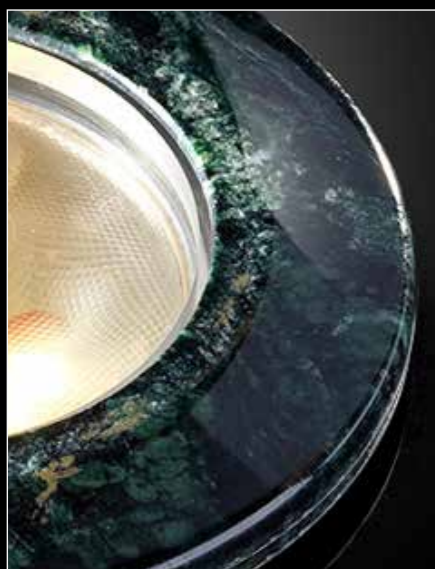

Max 3

VERDE ALPI