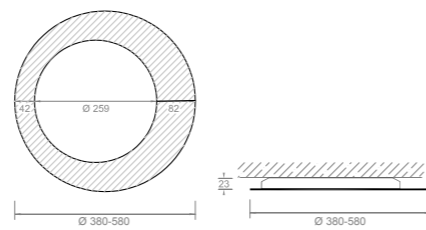

WALL / CEILING