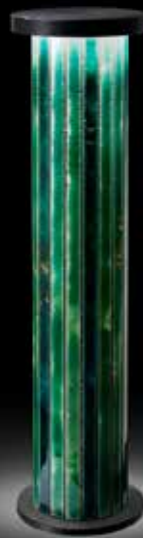

GEMINI CANALETTO VERDE

Rivestimento in pietra lavica del vulcano Etna. Finitura con cristalline e vetri di Murano granigliati a mano con ossidi, smalti, ceramica a 1000°.

Coating in lava stone from Etna volcano. Finishing in Muran glass, handmade with oxides, glazes and ceramic at 1000°.

Ø 130 h 700 mm
IP67 CE