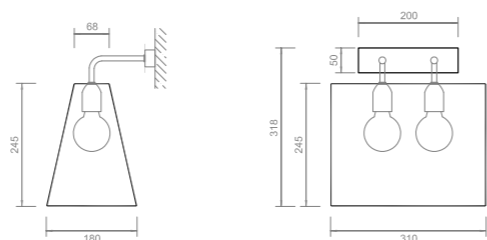

RAMADA WALL
2xE27 - excluded bulb
weight **1,1 kg**

FINITURA / FINISHING:
nero / black ●
cromo / chrome ●
alluminio / aluminium ●

WALL