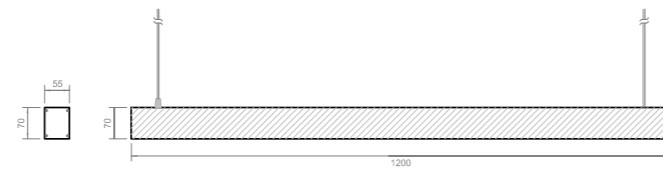

Drito

APPARECCHIO LINEARE IN ALLUMINIO
LINEAR LUMINAIRE IN ALUMINIUM

DRITTO BIEMISSIONE
DIRECT AND INDIRECT LIGHT / PENDANT