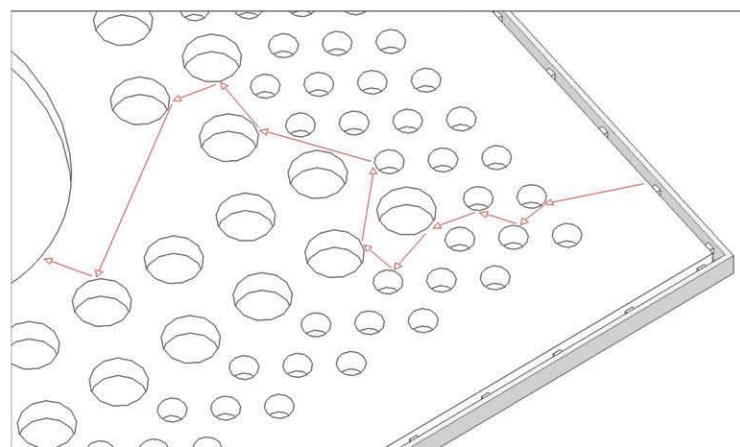

BREVETTO

LIGHTHOLE®

BREVETTO D'INVENZIONE INVENTION PATENT

L'innovazione del brevetto LightHole® consiste nel distribuire i led lungo il perimetro di lastre forate di materiale ad alta trasparenza, come il metacrilato, all'interno di una parte in acciaio INOX. In questo modo, il metallo protegge i led e ne dissipa il calore, mentre il metacrilato forato diffonde la luce dei led in modo efficiente, ma uniforme, eliminando il fastidioso effetto abbagliante dei led

The LightHole® patent innovation consists in put the LEDs along the edge of the sheet holed of highly transparent material, such as methacrylate, inside a part in metal. In this way, the metal protects the LEDs and dissipates the heat, while the perforated methacrylate diffuses the light of the LEDs efficiently, but uniformly, removing the annoying LEDs dazzling effect.

IL BREVETTO RISOLVE IL
PROBLEMA
DELL'ACCECAMENTO DEI LED

THE INVENTION PATENT
SOLVES THE DAZZLING LIGHT
PROBLEM OF LED