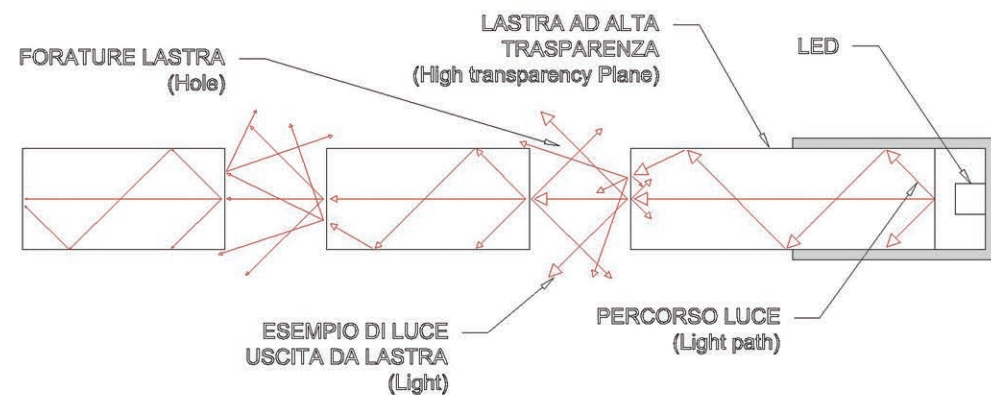

FONDERE INSIEME
INNOVAZIONE E
DESIGN

FUSING INNOVATION
AND DESIGN TOGETHER

DOMOTICA & SMART HOME

L'innovazione non si ferma al design, ma prosegue con la tecnologia dei nostri prodotti. Le lampade Light Hole possono essere regolate comodamente dallo smartphone, tramite l'applicazione per sistemi Android e iOS, Touch oppure tramite interfaccia Zigbee (come Amazon Alexa, Google Home, ecc) o ancora configurandole al sistema di domotica già presente a casa tua.

BREVETTO

LIGHTHOLE®

BREVETTO D'INVENZIONE INVENTION PATENT

L'innovazione del brevetto LightHole® consiste nel distribuire i led lungo il perimetro di lastre forate di materiale ad alta trasparenza, come il metacrilato, all'interno di una parte in acciaio INOX. In questo modo, il metallo protegge i led e ne dissipa il calore, mentre il metacrilato forato diffonde la luce dei led in modo efficiente, ma uniforme, eliminando il fastidioso effetto abbagliante dei led