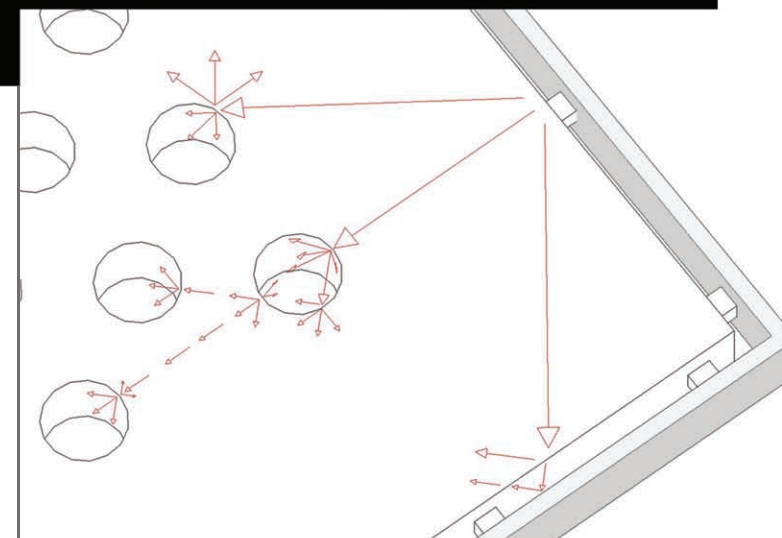

IL BREVETTO RISOLVE IL
PROBLEMA
DELL'ACCECAMENTO DEI LED

THE INVENTION PATENT
SOLVES THE DAZZLING LIGHT
PROBLEM OF LED