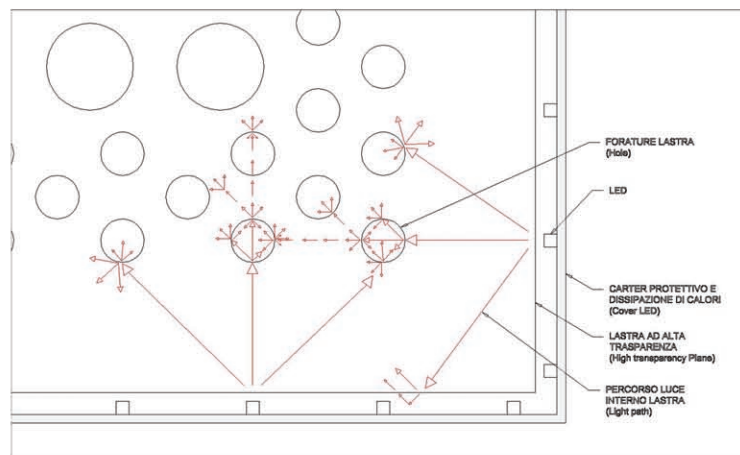

IL BREVETTO RISOLVE IL
PROBLEMA
DELL'ACCECAMENTO DEI LED

THE INVENTION PATENT
SOLVES THE DAZZLING LIGHT
PROBLEM OF LED