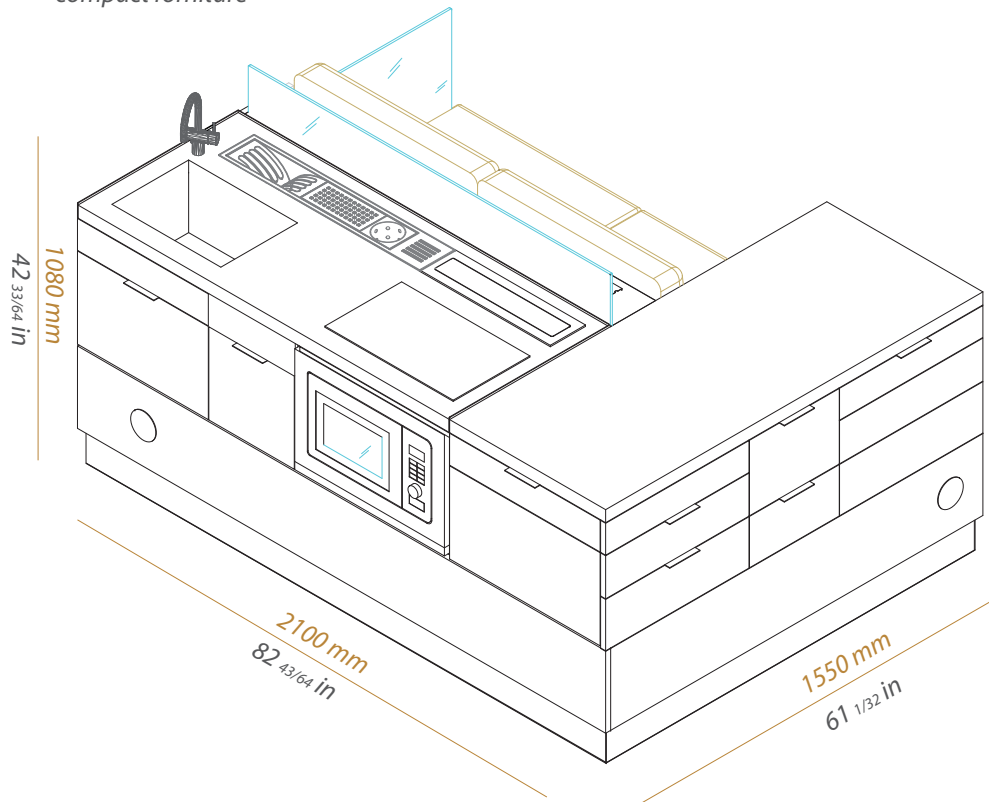

ARREDO MULTIFUNZIONALE UTILIZZABILE COME ISOLA O AFFIANCATO AD UNA PARETE
multifunctional furniture usable like island or on the wall's flank

ZONA CUCINA
kitchen side

ZONA CONTENIMENTO
storage side

ZONA LIVING
living side

ZONA NOTTE
sleeping side

SALINA

ARREDO MULTIFUNZIONALE multifunctional furniture

ARREDO COMPATTO
compact furniture

SALINA
ARREDO MULTIFUNZIONALE *multifunctional furniture*

AREE E FUNZIONI
areas and uses

AREA CUCINA
kitchen side