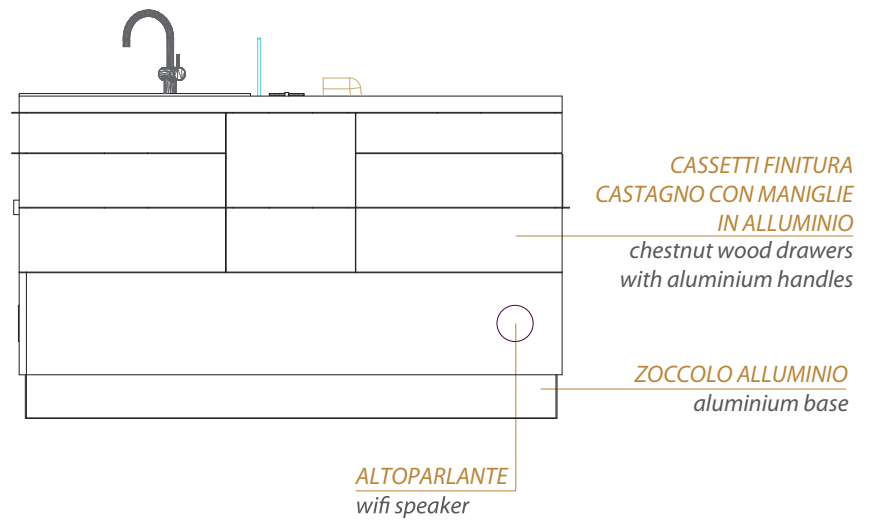

SALINA

ARREDO MULTIFUNZIONALE *multifunctional furniture*

ZONA CUCINA E ZONA CONTENIMENTO
kitchen side and storage side

* GLI ELETTRODOMESTICI VERRANNO SELEZIONATI IN FASE D'ORDINE
appliances will be selected at time of order

VALERIA LONGO DESIGN
All rights reserved

ARTEMA
ARREDI | DESIGN | CONTRACT