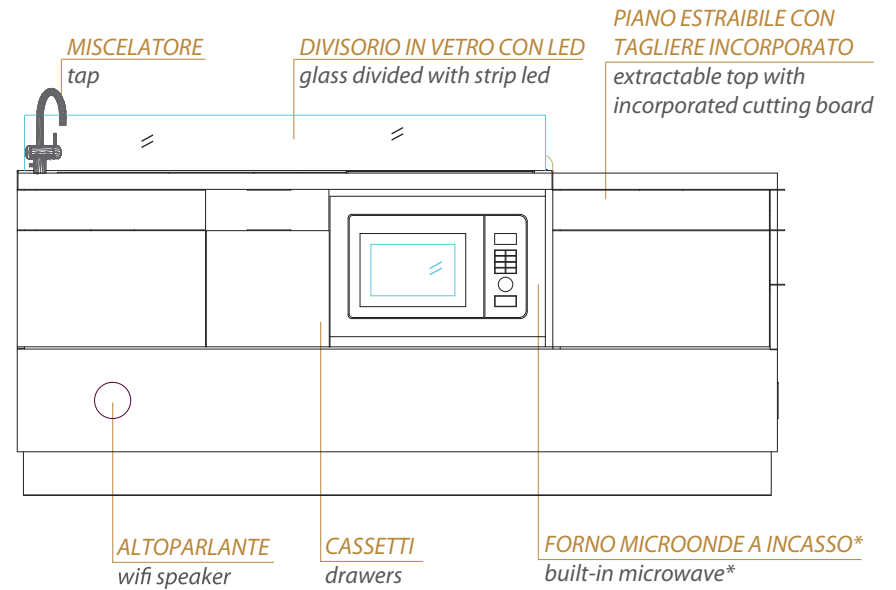

SALINA

ARREDO MULTIFUNZIONALE *multifunctional furniture*

ZONA CUCINA E ZONA CONTENIMENTO
kitchen side and storage side

* GLI ELETTRODOMESTICI VERRANNO SELEZIONATI IN FASE D'ORDINE
appliances will be selected at time of order

VALERIA LONGO DESIGN
All rights reserved

ARTEMA
ARREDI | DESIGN | CONTRACT