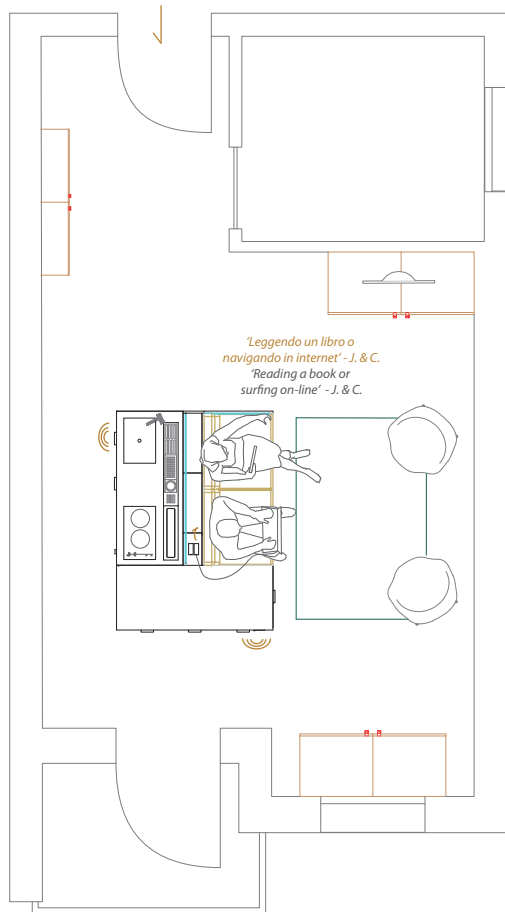

SALINA

ARREDO MULTIFUNZIONALE multifunctional furniture

SALINA NELL'APPARTAMENTO DI JOE E CARLA - 29 m²
Salina inside Joe and Carla's apartment - 312,2 ft²

Rilassarsi sul divano
Relax on the sofa