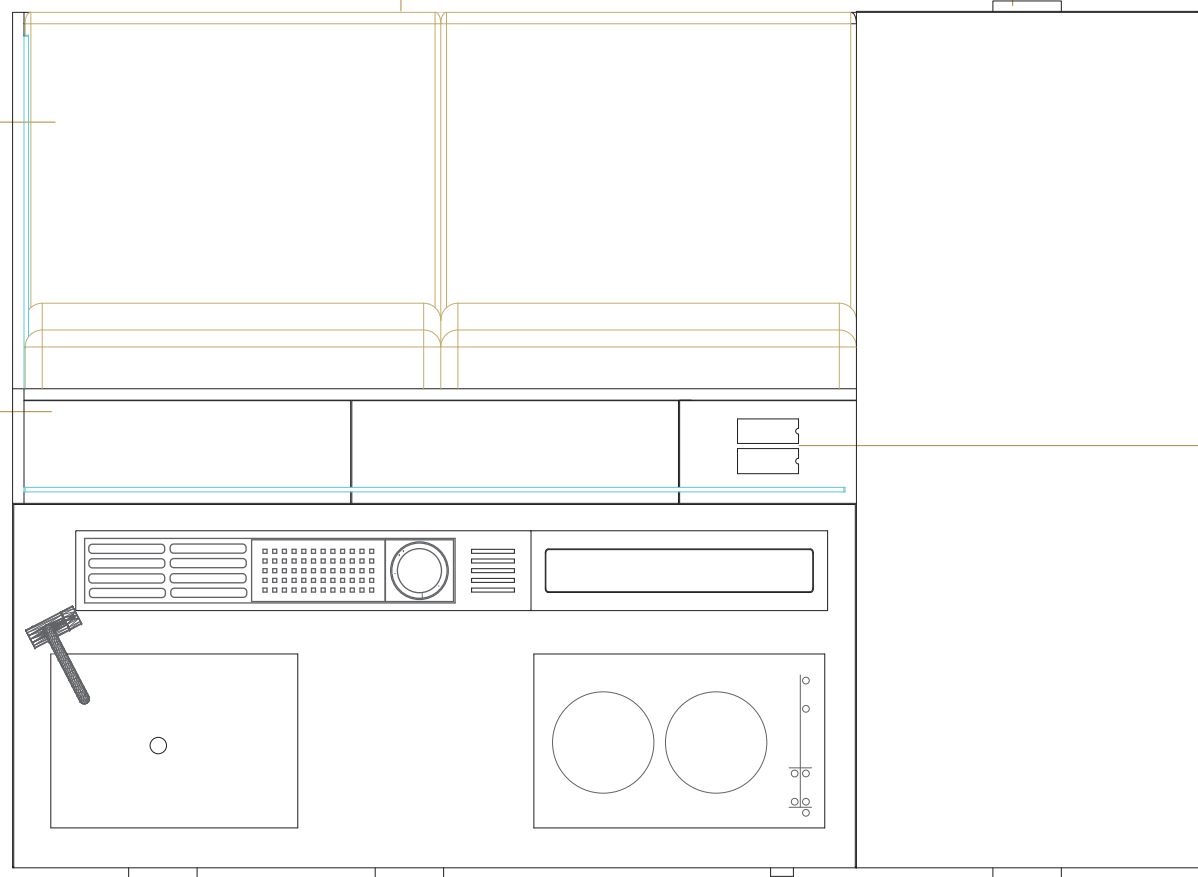

SALINA

ARREDO MULTIFUNZIONALE *multifunctional furniture*

ZONA LIVING E ZONA NOTTE
living side and sleeping side

LETTO MATRIMONIALE FRANCESE ESTRAIBILE
extractable queen size bed

TAVOLO ESTRAIBILE
extractable table

DIVANO
sofa

VANI CONTENITIVI CUSCINI
storage pillows compartments

PRESA ELETTRICA-USB E
CONTROLLER IMPIANTO
STEREO INCASSATI
*concealed power-USB
socket and stereo controller
in partnership with*

* GLI ELETTRODOMESTICI VERRANNO SELEZIONATI IN FASE D'ORDINE
appliances will be selected at time of order

VALERIA LONGO DESIGN
All rights reserved

ARTEMA
ARREDI | DESIGN | CONTRACT