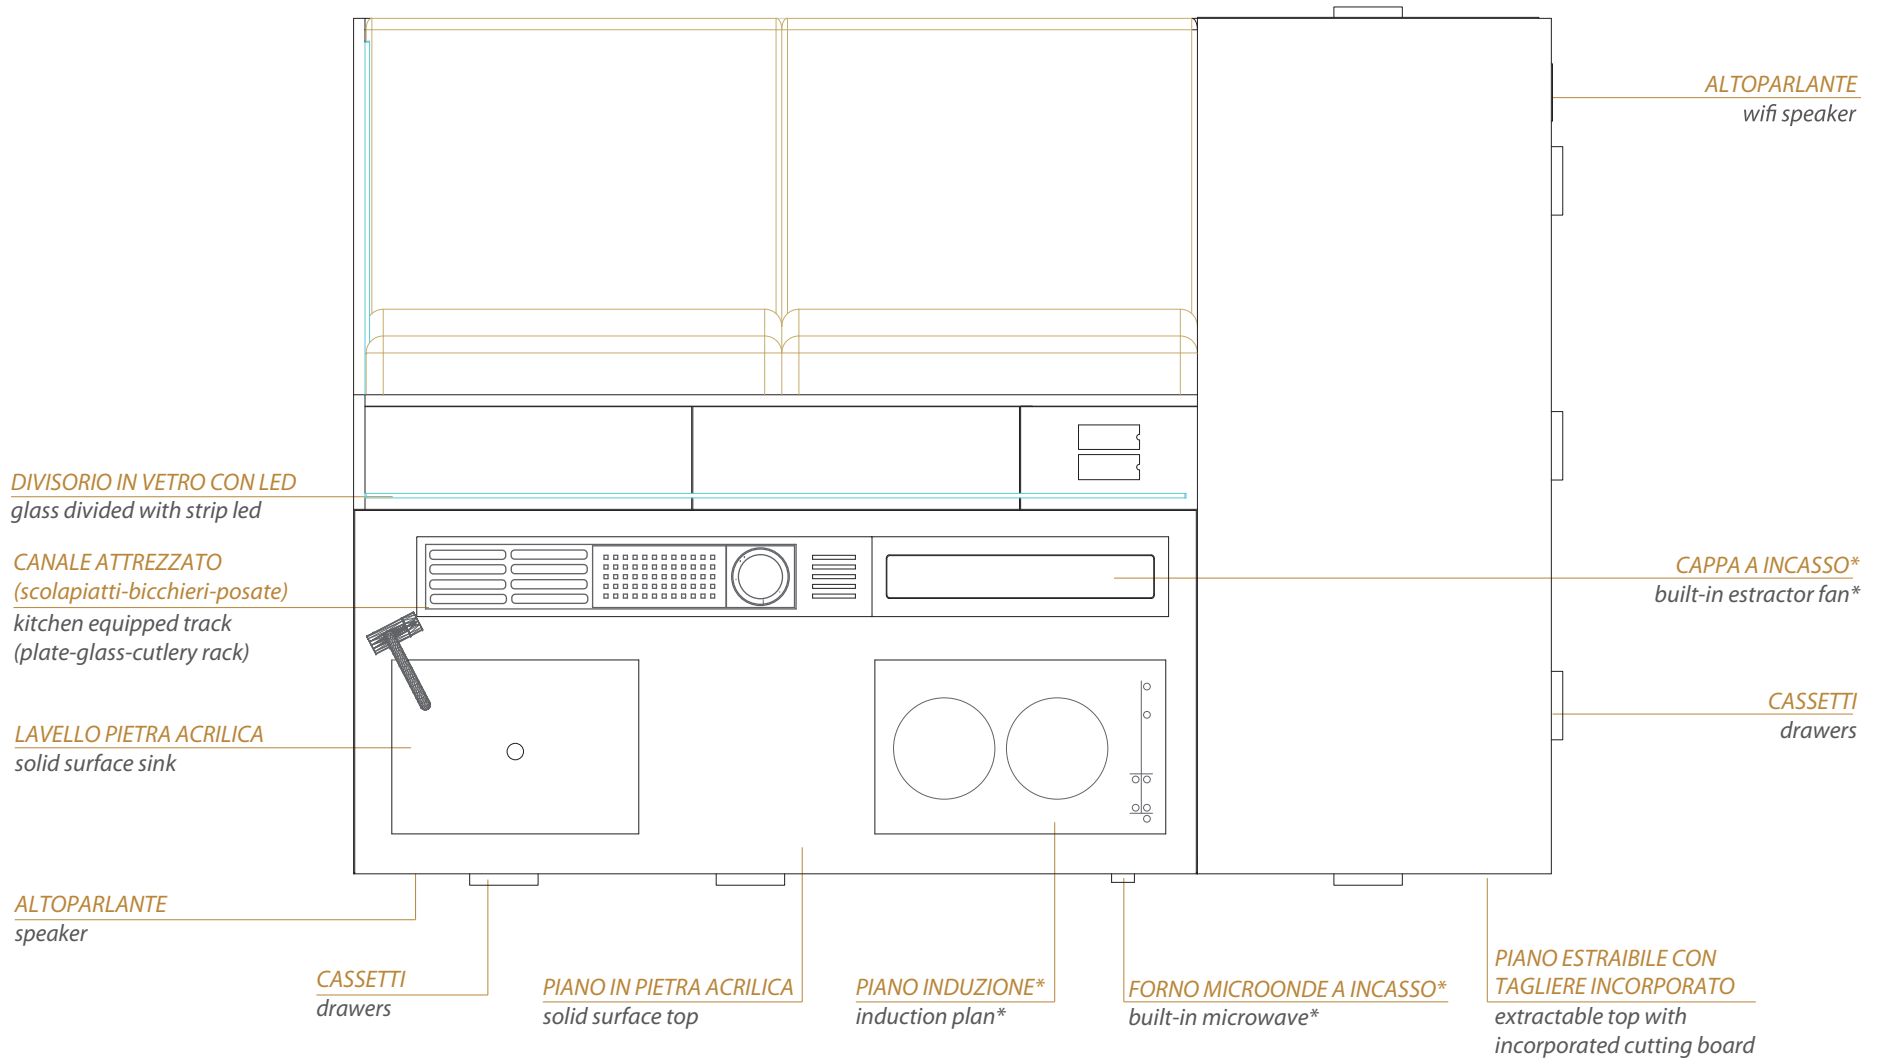

ZONA NOTTE
sleeping side

SALINA

ARREDO MULTIFUNZIONALE multifunctional furniture

ARREDO COMPATTO
compact furniture

SALINA
ARREDO MULTIFUNZIONALE *multifunctional furniture*

AREE E FUNZIONI
areas and uses

AREA CUCINA
kitchen side

AREA LIVING
living side

AREA CONTENIMENTO
storage side

AREA NOTTE
night side

SALINA

ARREDO MULTIFUNZIONALE *multifunctional furniture*

ZONA CUCINA E ZONA CONTENIMENTO
kitchen side and storage side

* GLI ELETTRODOMESTICI VERRANNO SELEZIONATI IN FASE D'ORDINE
appliances will be selected at time of order