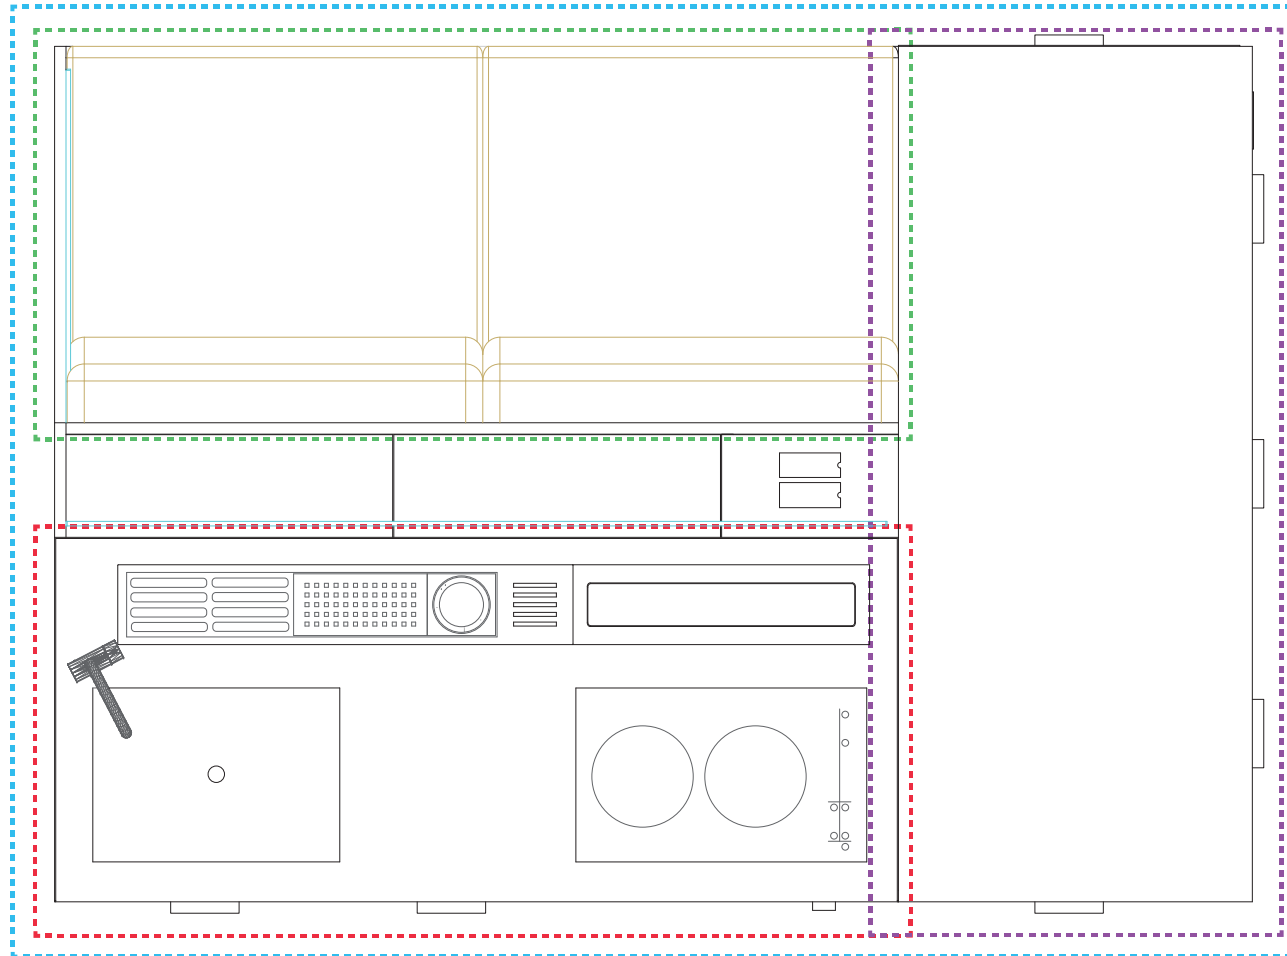

ARREDO MULTIFUNZIONALE UTILIZZABILE COME ISOLA O AFFIANCATO AD UNA PARETE
multifunctional furniture usable like island or on the wall's flank

ZONA CUCINA
kitchen side

ZONA CONTENIMENTO
storage side

ZONA LIVING
living side

ZONA NOTTE
sleeping side

SALINA

ARREDO MULTIFUNZIONALE multifunctional furniture

ARREDO COMPATTO
compact furniture

SALINA
ARREDO MULTIFUNZIONALE *multifunctional furniture*

AREE E FUNZIONI
areas and uses

AREA CUCINA
kitchen side

AREA LIVING
living side

AREA CONTENIMENTO
storage side

AREA NOTTE
night side

SALINA

ARREDO MULTIFUNZIONALE *multifunctional furniture*

ZONA CUCINA E ZONA CONTENIMENTO
kitchen side and storage side

* GLI ELETTRODOMESTICI VERRANNO SELEZIONATI IN FASE D'ORDINE
appliances will be selected at time of order