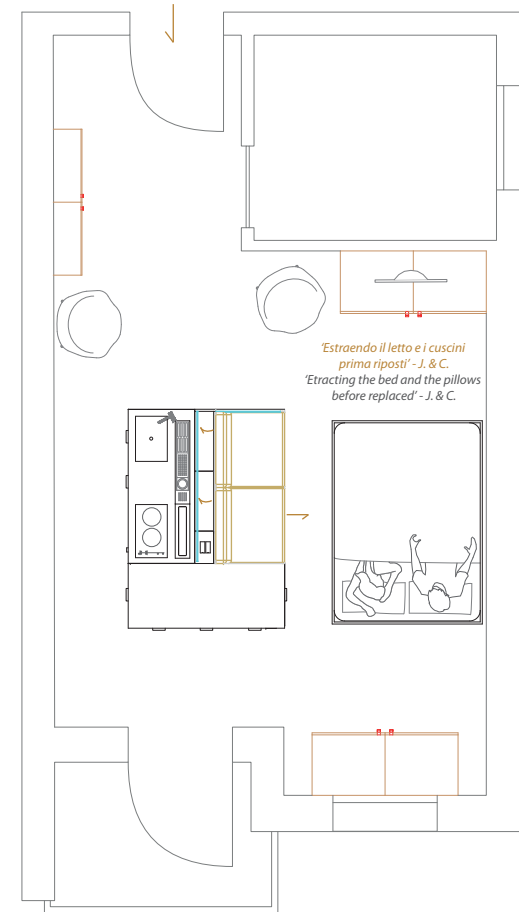

Tutto pronto per andare a dormire
Getting ready to go to sleep