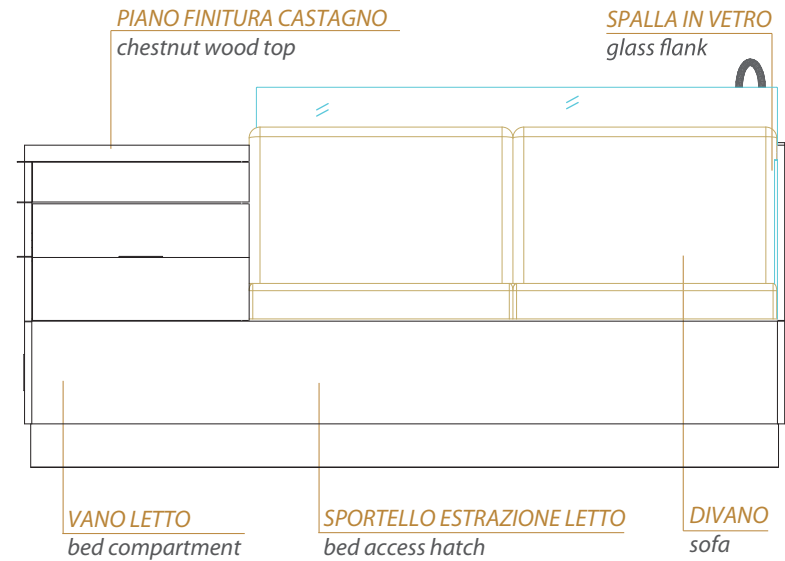

SALINA
ARREDO MULTIFUNZIONALE *multifunctional furniture*

ZONA LIVING E ZONA NOTTE
kitchen side and storage side

* GLI ELETTRODOMESTICI VERRANNO SELEZIONATI IN FASE D'ORDINE
appliances will be selected at time of order

VALERIA LONGO DESIGN
All rights reserved

ARTEMA
ARREDI | DESIGN | CONTRACT