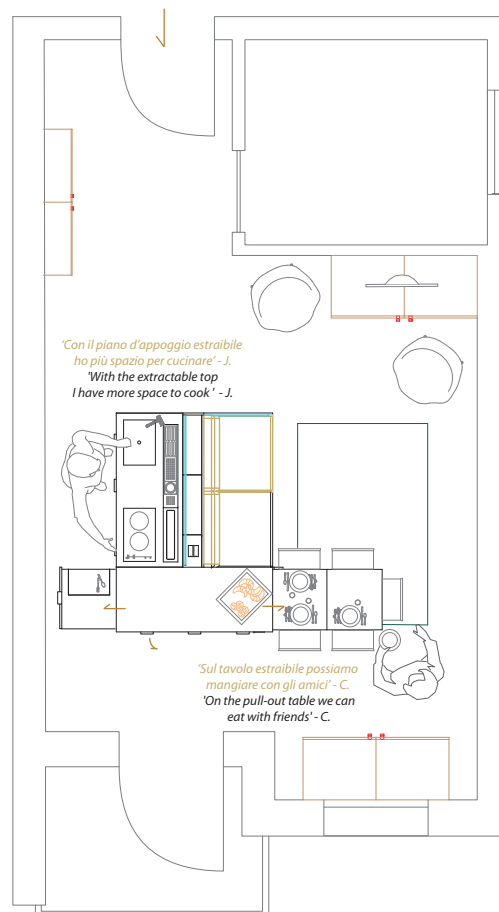

SALINA
ARREDO MULTIFUNZIONALE *multifunctional furniture*

ZONA LIVING E ZONA NOTTE
kitchen side and storage side

**NEI VANI DIETRO IL DIVANO
SONO RIPOSTI I CUSCINI**
*Inside the compartments behind
the sofa are placed the pillows*

**IL LETTO VIENE ESTRATTO E SOLLEVATO AD ALTEZZA
STANDARD RISULTANDO CONFORTEVOLE**
*The bed is extracted and raised until standard height
turn out to be comfortable*

SALINA

ARREDO MULTIFUNZIONALE multifunctional furniture

SALINA NELL'APPARTAMENTO DI JOE E CARLA - 29 m²
Salina inside Joe and Carla's apartment - 312,2 ft²

Rilassarsi sul divano
Relax on the sofa

Preparare un brunch per gli amici
Prepare a brunch for friends