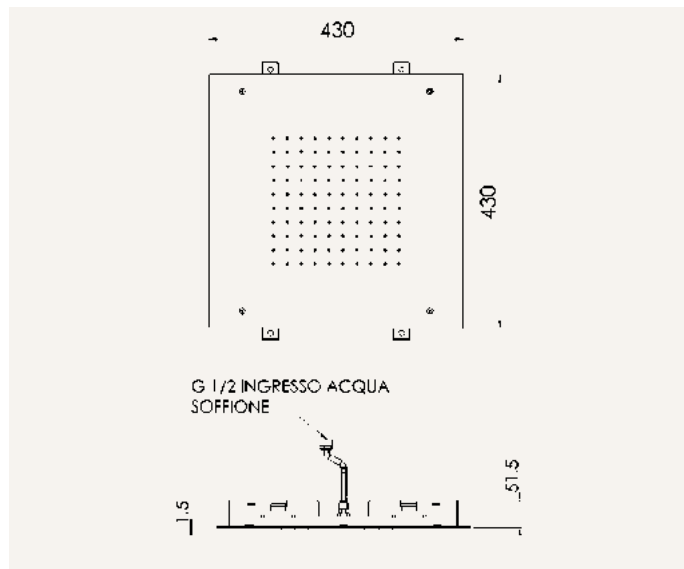

MODELLO A INCASSO

BUILT IN MODEL

MODÈLE ENCASTRÉ

TRENDY

PS art. **3030**

Soffione inox quadro 430x430 mm solo pioggia
Funzioni: PIOGGIA

**Square shower head in stainless steel,
430x430mm, only rain**
Functions: RAIN

**Pomme de douche carrée en acier inoxydable,
430x430, juste pluie**
Functions: PLUIE