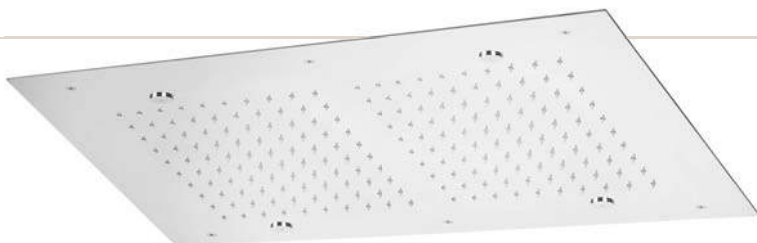

Functions: PLUIE

**MODELLO A INCASSO**

BUILT IN MODEL

MODÈLE ENCASTRÉ

**TRENDY**

**PS** art. **3034**

**Soffione inox rettangolare 700x400 a pioggia più 4 nebulizzatori**

Funzioni: PIOGGIA - NEBULIZZAZIONE

**Rectangular shower head in stainless steel, 700x400mm, rain + 4 nebulizers**

Functions: RAIN - NEBULIZATION

**Pomme de douche rectangulaire en acier inoxydable, 700x400mm, pluie plus 4 nébuliseurs**

Functions: PLUIE - NÉBULISATION