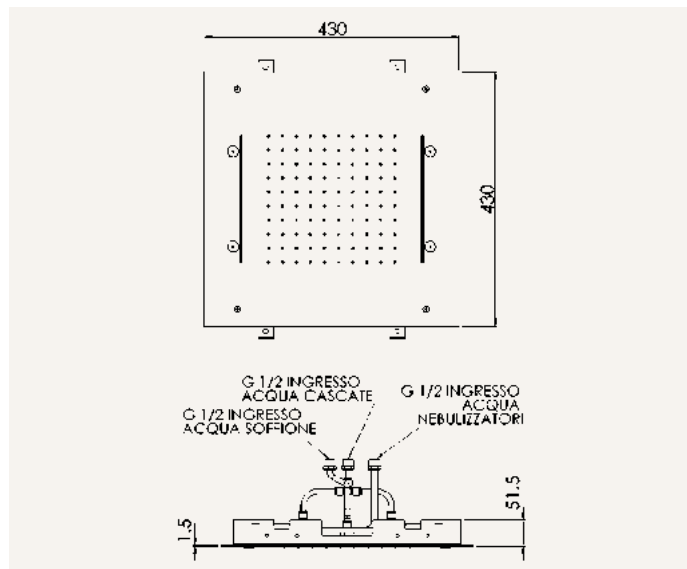

**Square shower head in stainless steel,  
430x430mm + 4 nebulizers**  
Functions: RAIN - NEBULIZATION

**Pomme de douche carrée en acier inoxydable  
430x430mm plus 4 nébuliseurs**  
Functions: PLUIE - NÉBULISATION

**Rectangular shower head in stainless steel,  
700x400mm, 2 cascades**

Functions: RAIN - NEBULIZATION - CASCADE

**Pomme de douche rectangulaire en acier  
inoxydable, 700x400mm, 2 cascades**

Functions: PLUIE - NÉBULISATION - CASCADE