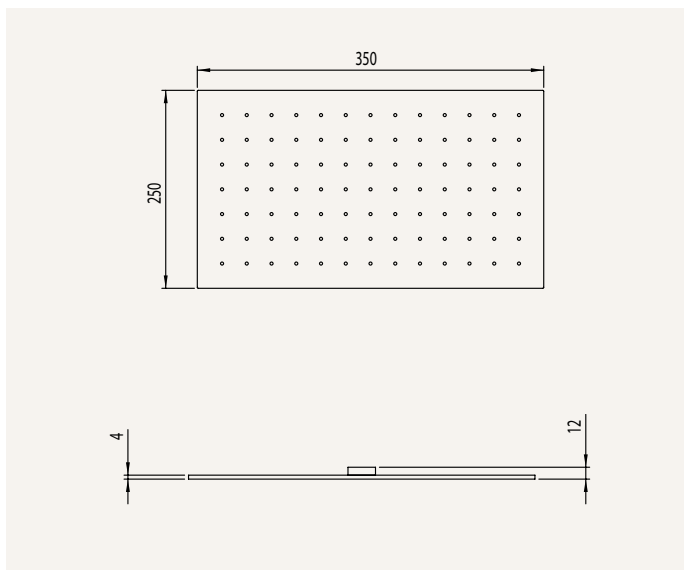

# SHORT

art. **3004**

#70 Scotch Brite

**Soffione inox rettangolare 350x250 anticalcare**  
*Rectangular shower head in stainless steel,*  
*antilimescale*

**Pomme de douche rectangulaire en acier**  
**inoxydable, anti-calcaire**