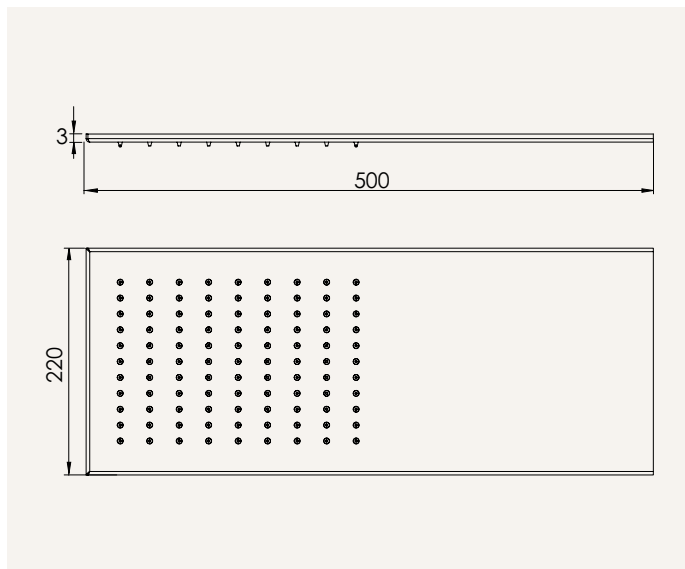

**Soffione inox rettangolare a parete 500x220 mm a pioggia**

*Wall rectangular shower head 500x220 mm in stainless steel, only rain*

**Pomme de douche rectangulaire murale, 500x220 mm en acier inoxydable, juste pluie**