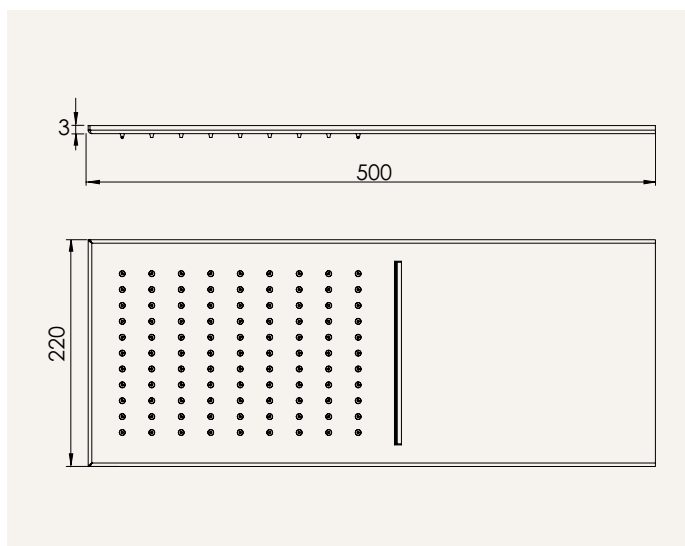

art. **3011**

#70 Scotch Brite

Soffione inox rettangolare a parete 500x220 a pioggia più cascata

Wall rectangular shower head 500x220mm in stainless steel, rain+cascade

Pomme de douche rectangulaire murale, 500x220 mm en acier inoxydable, pluie + cascade