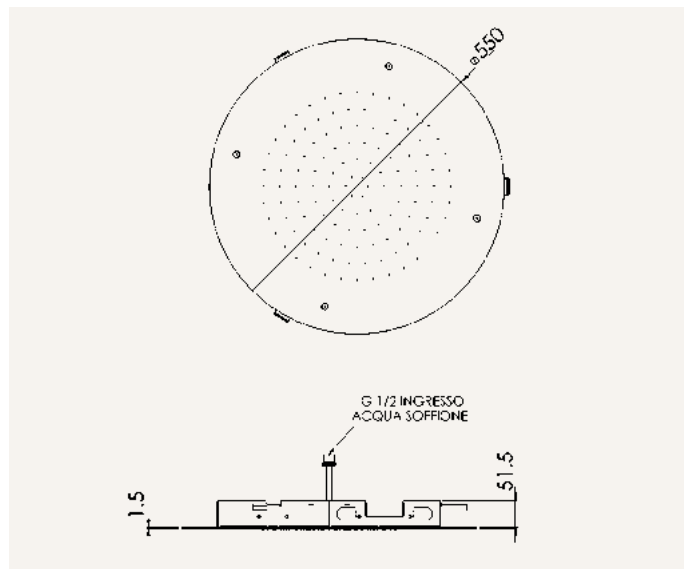

MODELLO A INCASSO

BUILT IN MODEL

MODÈLE ENCASTRÉ

TRENDY

art. **3040**

#70 Scotch Brite

Soffione inox tondo Ø550 solo pioggia

Funzioni: PIOGGIA

Round shower head in stainless steel, dm550, only rain

Functions: RAIN

Pomme de douche ronde en acier inoxydable, dm550, juste pluie

Functions: PLUIE