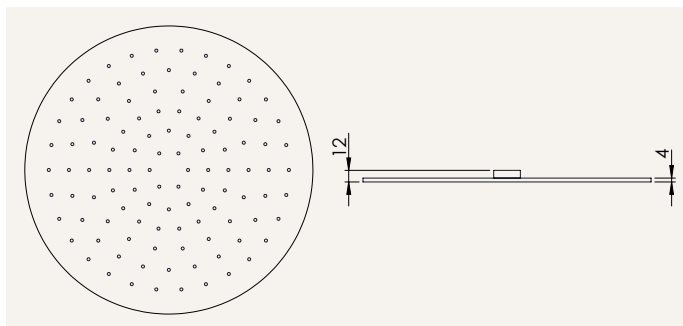

# SHORT

**PS** art. **3000**

#70 Scotch Brite

**Soffione inox tondo anticalcare**  
*Round shower head in stainless steel, antilimescale*  
**Pomme de douche ronde en acier inoxydable, anti-calcaire**

- art. 3000/10 - soffione con sezione tonda Ø100 mm
- art. 3000/20 - soffione con sezione tonda Ø200 mm
- art. 3000/25 - soffione con sezione tonda Ø250 mm
- art. 3000/30 - soffione con sezione tonda Ø300 mm
- art. 3000/40 - soffione con sezione tonda Ø400 mm

**PS** art. **3003**

#70 Scotch Brite

**Soffione inox quadrato anticalcare**  
*Square shower head in stainless steel, antilimescale*  
**Pomme de douche carrée en acier inoxydable, anti-calcaire**

- art. 3003/10 - soffione con sezione quadra 100x100 mm
- art. 3003/20 - soffione con sezione quadra 200x200 mm
- art. 3003/25 - soffione con sezione quadra 250x250 mm
- art. 3003/30 - soffione con sezione quadra 300x300 mm
- art. 3003/40 - soffione con sezione quadra 400x400 mm