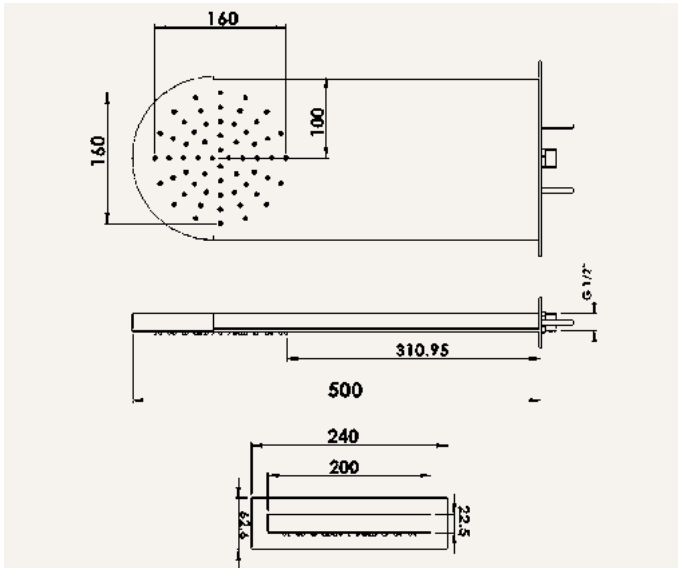

art. **3008**

#70 Scotch Brite

Soffione inox a parete, solo pioggia
Wall shower head in stainless steel, only rain
Pomme de douche murale en acier inoxydable,
juste pluie