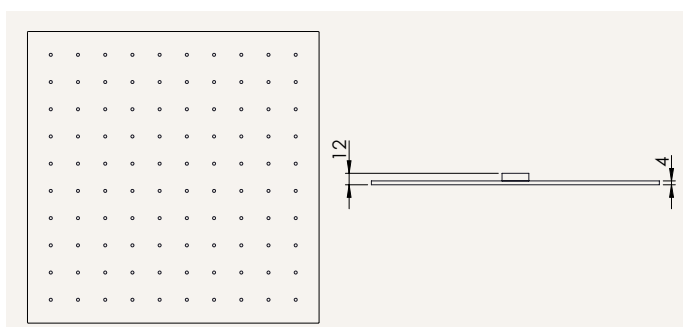

# SHORT

**PS** art. **3000**

#70 Scotch Brite

**Soffione inox tondo anticalcare**  
*Round shower head in stainless steel, antilimescale*  
**Pomme de douche ronde en acier inoxydable, anti-calcaire**

- art. 3000/10 - soffione con sezione tonda Ø100 mm
- art. 3000/20 - soffione con sezione tonda Ø200 mm
- art. 3000/25 - soffione con sezione tonda Ø250 mm
- art. 3000/30 - soffione con sezione tonda Ø300 mm
- art. 3000/40 - soffione con sezione tonda Ø400 mm

**PS** art. **3003**

#70 Scotch Brite

**Soffione inox quadrato anticalcare**  
*Square shower head in stainless steel, antilimescale*  
**Pomme de douche carrée en acier inoxydable, anti-calcaire**

- art. 3003/10 - soffione con sezione quadra 100x100 mm
- art. 3003/20 - soffione con sezione quadra 200x200 mm
- art. 3003/25 - soffione con sezione quadra 250x250 mm
- art. 3003/30 - soffione con sezione quadra 300x300 mm
- art. 3003/40 - soffione con sezione quadra 400x400 mm