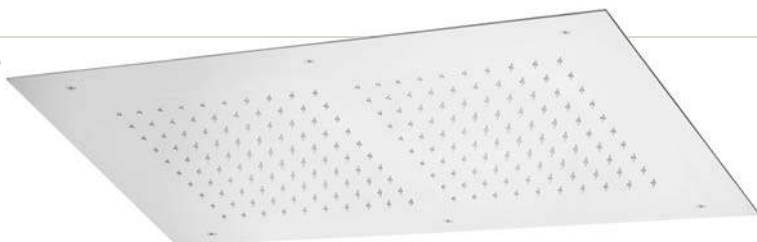

PS art. **3033**

**Soffione inox rettangolare 700x400 mm solo
pioggia**

Funzioni: PIOGGIA

**Rectangular shower head in stainless steel,
700x400mm, only rain**

Functions: RAIN

**Pomme de douche rectangulaire en acier
inoxydable, 700x400mm, juste pluie**

Functions: PLUIE