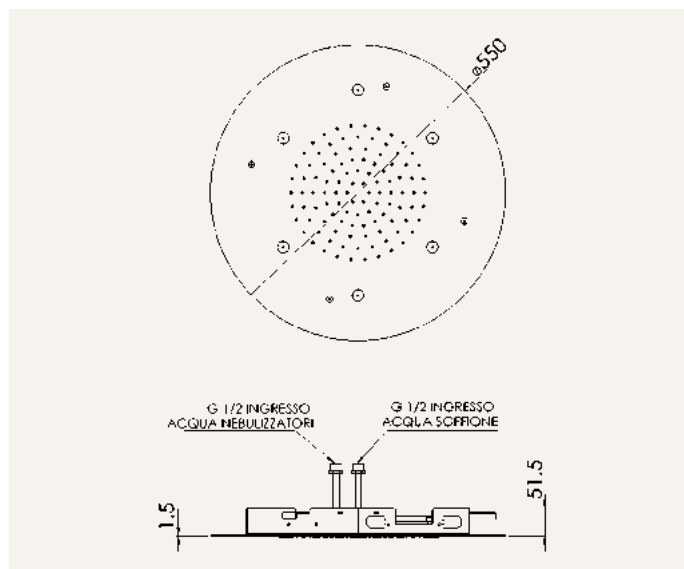

Functions: PLUIE

art. **3041**

#70 Scotch Brite

**Soffione inox tondo Ø550 a pioggia più 6 nebulizzatori**

Funzioni: PIOGGIA - NEBULIZZAZIONE

**Round shower head in stainless steel, dm550, rain + 6 nebulizers**

Functions: RAIN - NEBULIZATION

**Pomme de douche ronde en acier inoxydable, dm550, pluie + 6 nébuliseurs**

Functions: PLUIE - NÉBULISATION

**SASSI** SRL

**SASSI SRL**

Sassi Piero S.r.l.  
Sede: Corso XXV Aprile, 61  
28024 Gozzano (No) Italy