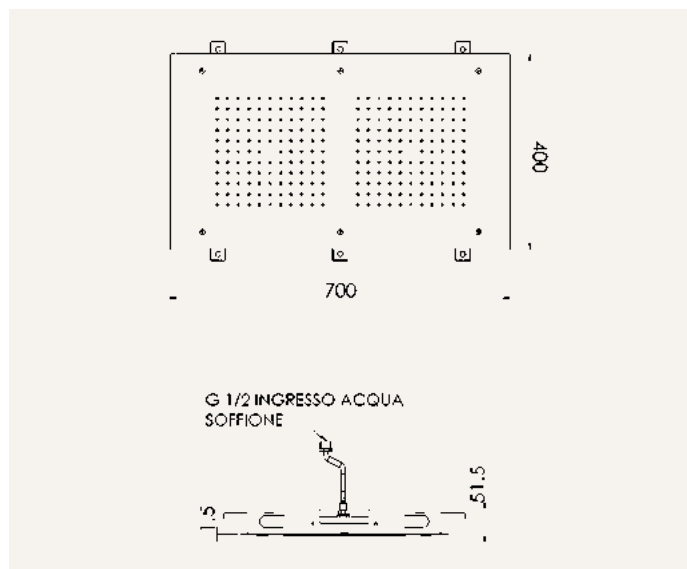

PS art. **3033**

**Soffione inox rettangolare 700x400 mm solo
pioggia**

Funzioni: PIOGGIA

**Rectangular shower head in stainless steel,
700x400mm, only rain**

Functions: RAIN

**Pomme de douche rectangulaire en acier
inoxydable, 700x400mm, juste pluie**

Functions: PLUIE