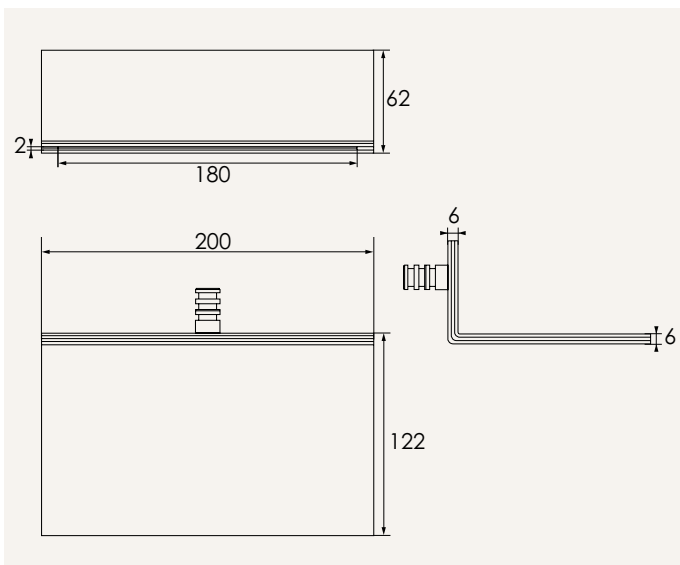

art. **3014**

#70 Scotch Brite

Cascata a muro curva  
*Wall curved cascade*  
 Cascade murale courbée

art. **3015**

#70 Scotch Brite

Cascata a muro a L  
*"L" shape wall cascade*  
 Cascade murale à forme de "L"