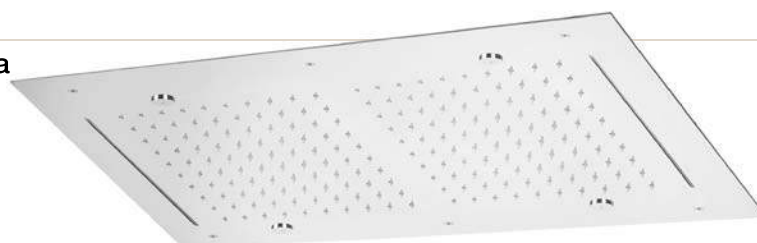

**Rectangular shower head in stainless steel, 700x400mm, rain + 4 nebulizers**

Functions: RAIN - NEBULIZATION

**Pomme de douche rectangulaire en acier inoxydable, 700x400mm, pluie plus 4 nébuliseurs**

Functions: PLUIE - NÉBULISATION

**PS** art. **3035**

**Soffione inox rettangolare 700x400 a pioggia più 2 cascate e 4 nebulizzatori**

Funzioni: PIOGGIA - NEBULIZZAZIONE - CASCATA

**Rectangular shower head in stainless steel, 700x400mm, 2 cascades**

Functions: RAIN - NEBULIZATION - CASCADE

**Pomme de douche rectangulaire en acier inoxydable, 700x400mm, 2 cascades**

Functions: PLUIE - NÉBULISATION - CASCADE

**MODELLO A INCASSO**

BUILT IN MODEL

MODÈLE ENCASTRÉ