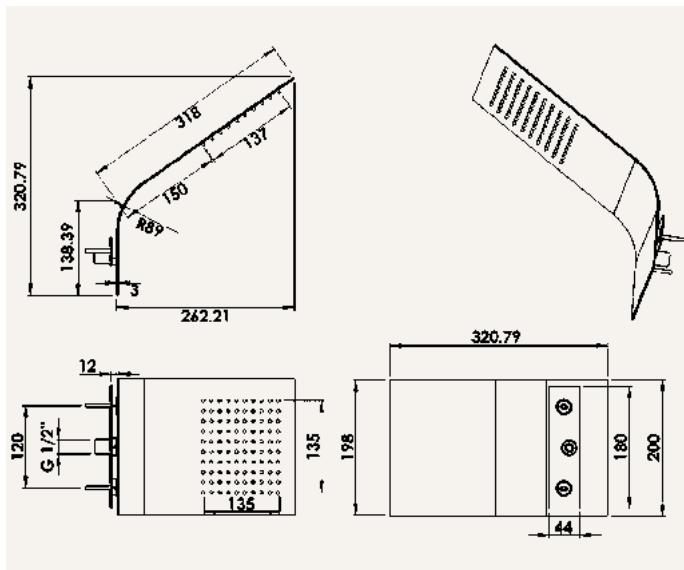

DANDY

art. **3019**

#70 Scotch Brite

Soffione inox a parete solo pioggia stonato
Wall rounded shower head in stainless steel, only rain

Pomme de douche arrondie en acier inoxydable, juste pluie