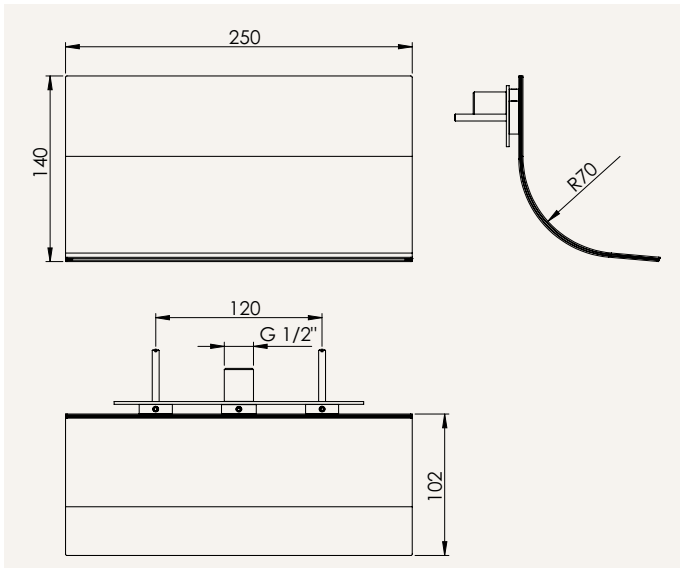

art. **3014**

#70 Scotch Brite

Cascata a muro curva
Wall curved cascade
Cascade murale courbée

art. **3015**

#70 Scotch Brite

Cascata a muro a L
"L" shape wall cascade
Cascade murale à forme de "L"