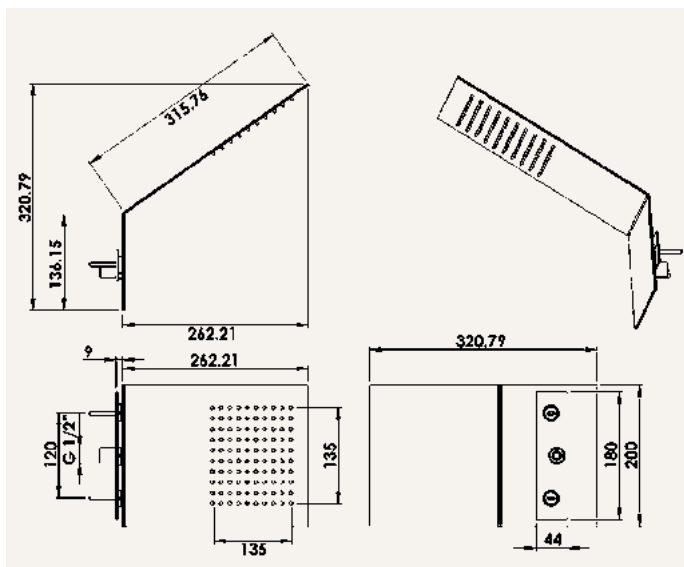

art. **3020**

#70 Scotch Brite

Soffione inox a parete solo pioggia a spigolo
Wall angular shower head in stainless steel, only rain

Pomme de douche angulaire en acier inoxydable, juste pluie