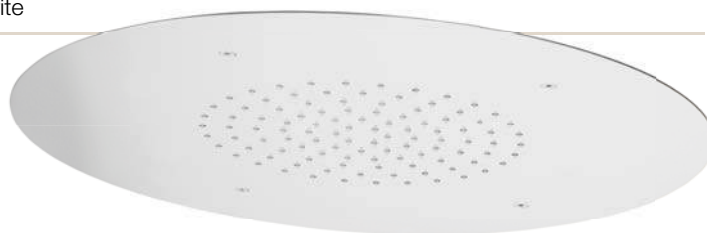

MODELLO A INCASSO

BUILT IN MODEL

MODÈLE ENCASTRÉ

TRENDY

art. **3040**

#70 Scotch Brite

Soffione inox tondo Ø550 solo pioggia

Funzioni: PIOGGIA

Round shower head in stainless steel, dm550, only rain

Functions: RAIN

Pomme de douche ronde en acier inoxydable, dm550, juste pluie

Functions: PLUIE