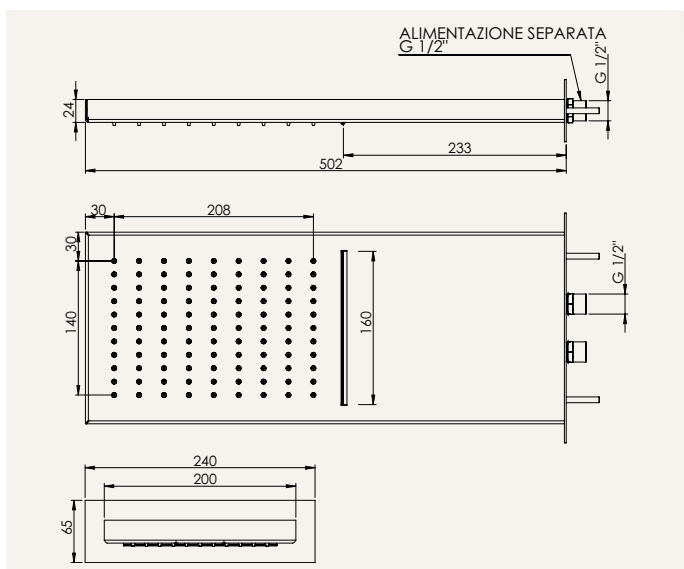

PS art. **3007**

#70 Scotch Brite

Soffione inox rettangolare a parete, pioggia più cascata
Wall rectangular shower head in stainless steel, rain + cascade

Pomme de douche rectangulaire murale en acier inoxydable, pluie + cascade