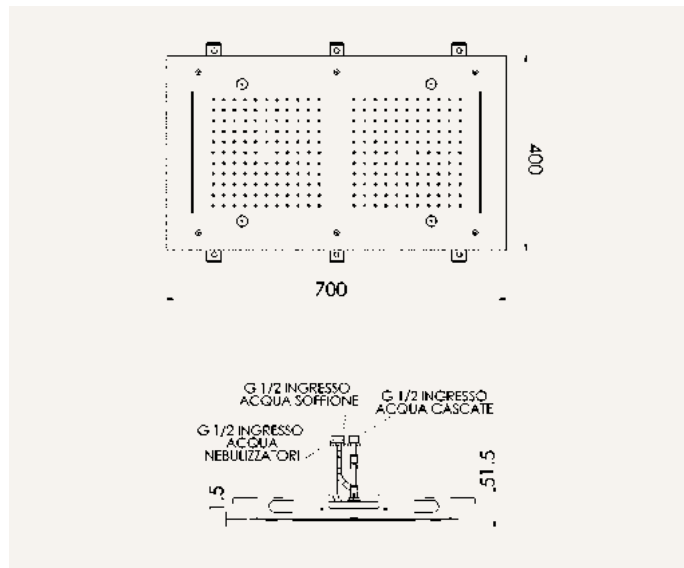

PS art. **3035**

Soffione inox rettangolare 700x400 a pioggia più 2 cascate e 4 nebulizzatori

Funzioni: PIOGGIA - NEBULIZZAZIONE - CASCATA

Rectangular shower head in stainless steel, 700x400mm, 2 cascades

Functions: RAIN - NEBULIZATION - CASCADE

Pomme de douche rectangulaire en acier inoxydable, 700x400mm, 2 cascades

Functions: PLUIE - NÉBULISATION - CASCADE