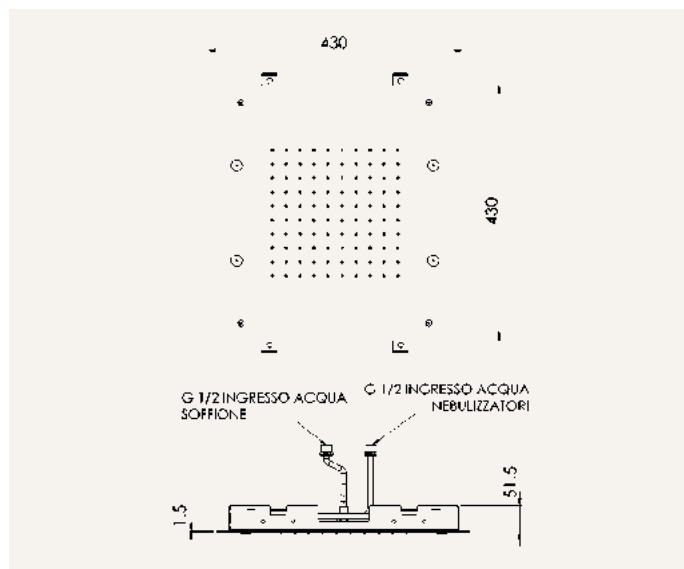

**Square shower head in stainless steel,  
430x430mm + 4 nebulizers**  
Functions: RAIN - NEBULIZATION

**Pomme de douche carrée en acier inoxydable  
430x430mm plus 4 nébuliseurs**  
Functions: PLUIE - NÉBULISATION