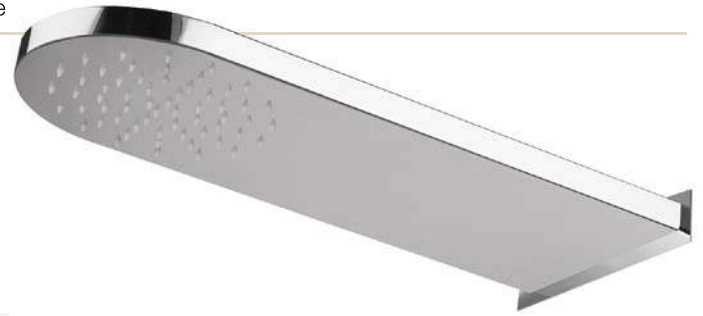

art. **3008**

#70 Scotch Brite

Soffione inox a parete, solo pioggia
Wall shower head in stainless steel, only rain
Pomme de douche murale en acier inoxydable,
juste pluie