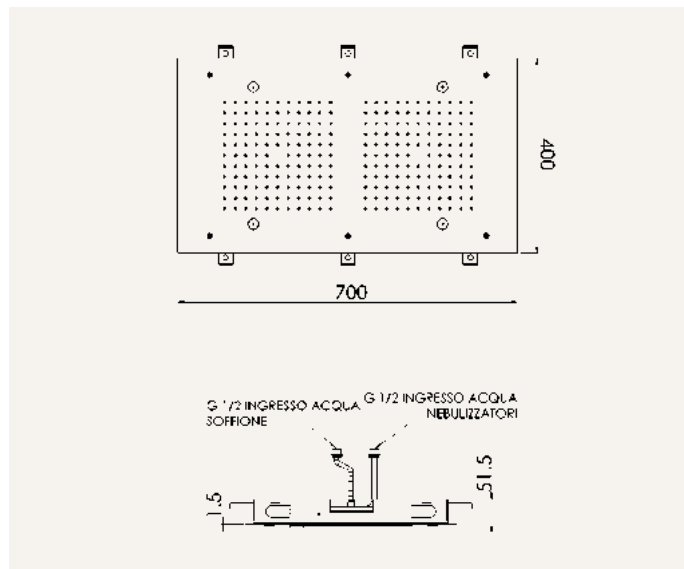

**Rectangular shower head in stainless steel,  
700x400mm, 2 cascades**

Functions: RAIN - NEBULIZATION - CASCADE

**Pomme de douche rectangulaire en acier  
inoxydable, 700x400mm, 2 cascades**

Functions: PLUIE - NÉBULISATION - CASCADE

**PS** art. **3033**

**Soffione inox rettangolare 700x400 mm solo  
pioggia**

Funzioni: PIOGGIA

**Rectangular shower head in stainless steel,  
700x400mm, only rain**

Functions: RAIN

**Pomme de douche rectangulaire en acier  
inoxydable, 700x400mm, juste pluie**

**Rectangular shower head in stainless steel, 700x400mm, rain + 4 nebulizers**

Functions: RAIN - NEBULIZATION

**Pomme de douche rectangulaire en acier inoxydable, 700x400mm, pluie plus 4 nébuliseurs**

Functions: PLUIE - NÉBULISATION