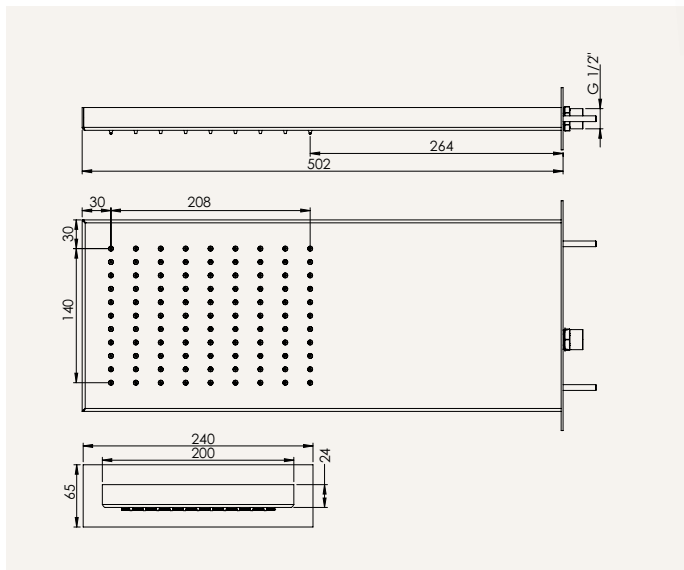

PS art. **3006**

#70 Scotch Brite

Soffione inox rettangolare a parete, solo pioggia
Wall rectangular shower head in stainless steel, only rain

Pomme de douche rectangulaire murale en acier inoxydable, juste pluie