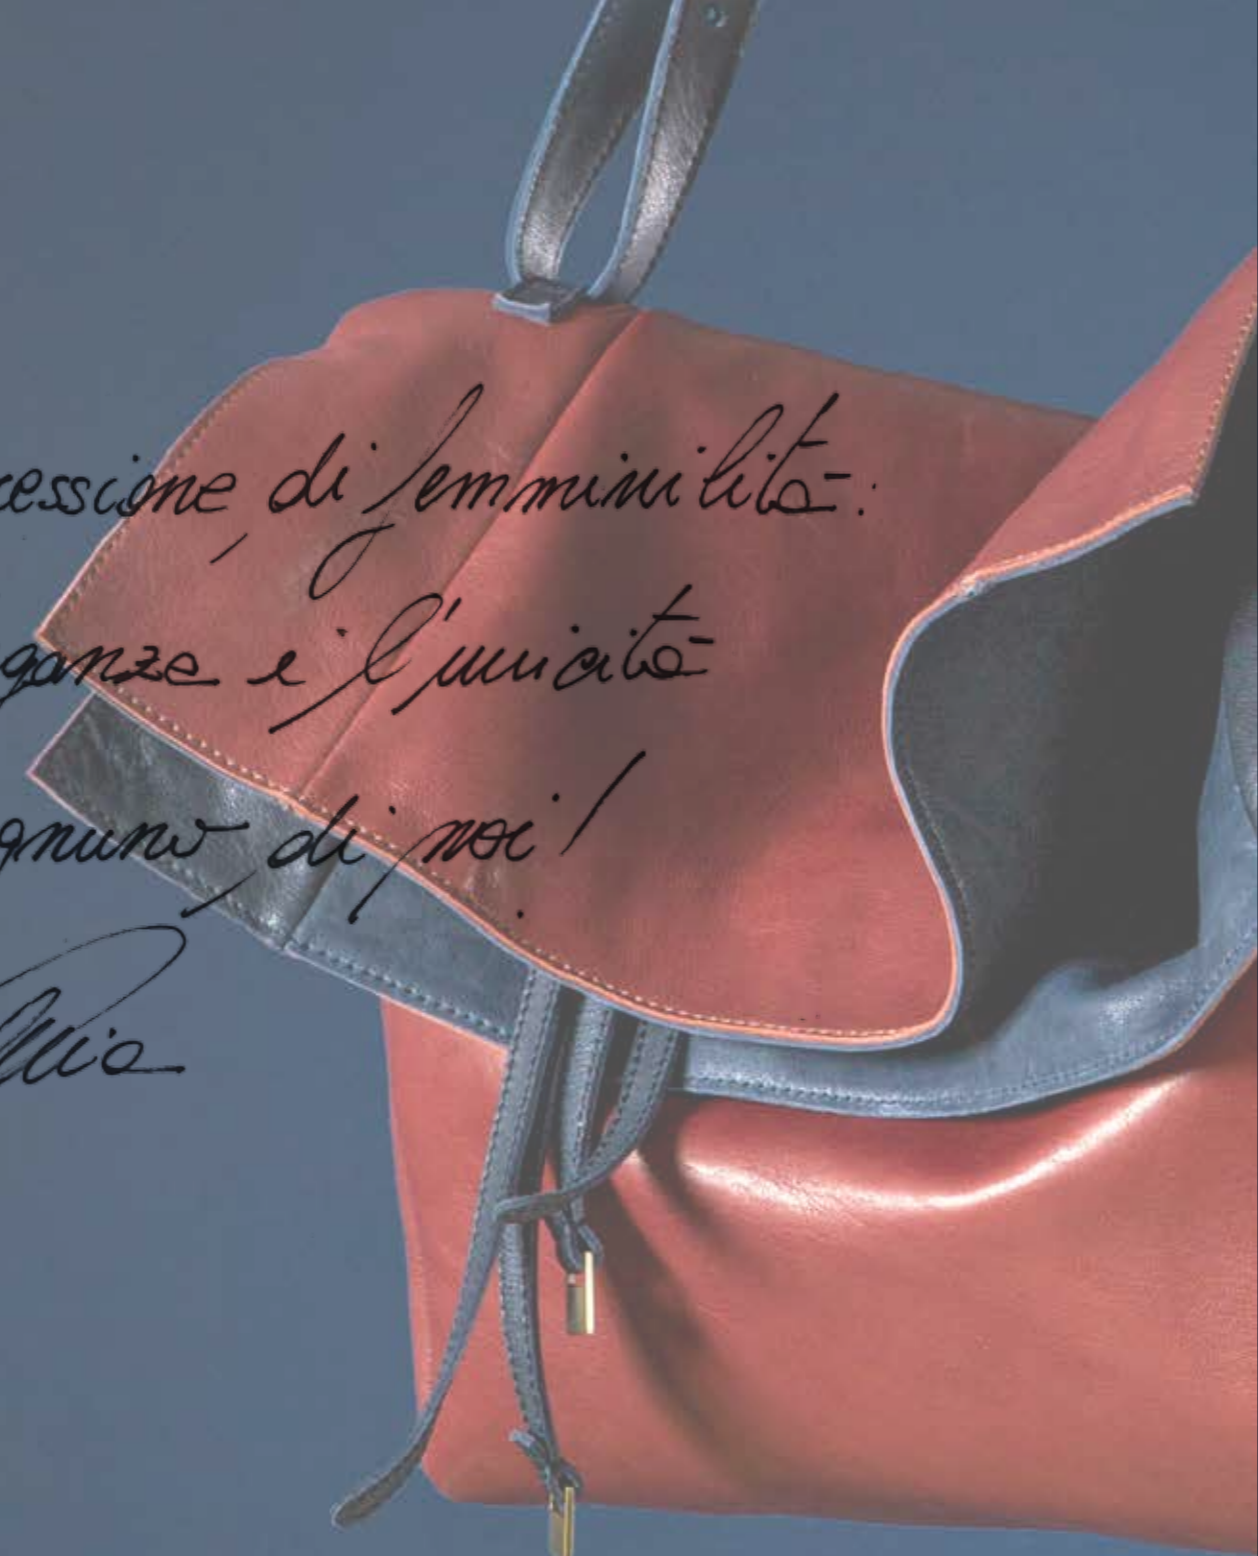

W: 28cm H: 39cm D: 12cm

Mod. GIORGIANA
Var: nn brick-navy

Mialuis è espressione di femminilità:
morbidezza, eleganze e l'unicità
presente in ognuno di noi!

Allie