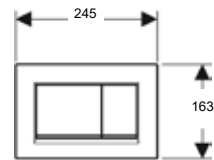

ACO392
Braccio doccia con soffione
Shower arm with shower head

PLACCHE WC FLUSH PLATES

AC8585
Placca WC con pulsanti
tondi.
Flush plate with two round
buttons.

AC8586
Placca WC con pulsanti
quadrati.
Flush plate with two square
buttons.