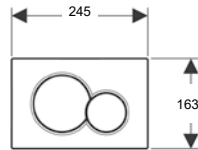

ACO392
Braccio doccia con soffione
Shower arm with shower head

PLACCHE WC FLUSH PLATES

AC8585
Placca WC con pulsanti
tondi.
Flush plate with two round
buttons.

AC8586
Placca WC con pulsanti
quadrati.
Flush plate with two square
buttons.