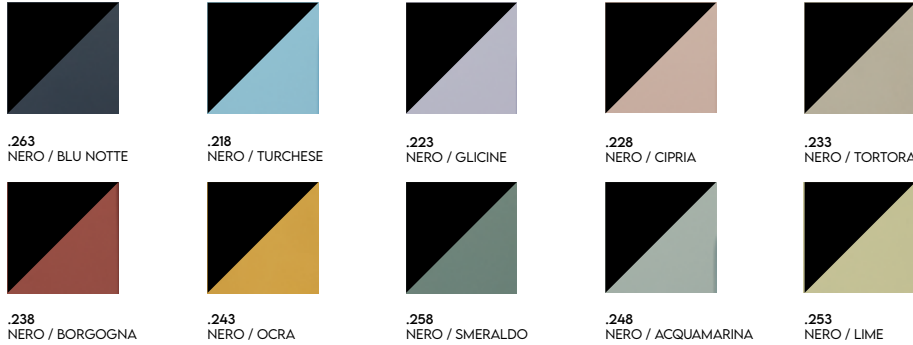

COLOR Lab

Finishings