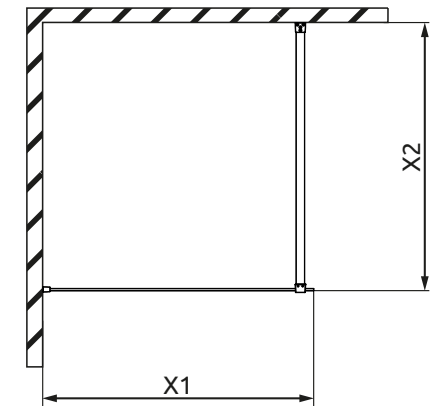

PLACCHE WC FLUSH PLATES

DISPONIBILE NELLE FINITURE
DELLA COLLEZIONE PRIMAVERA

AVAILABLE IN THE PRIMAVERA
COLLECTION FINISHINGS

BOX DOCCIA SHOWER BOX

DISPONIBILE NELLE FINITURE
DELLA COLLEZIONE PRIMAVERA

AVAILABLE IN THE PRIMAVERA
COLLECTION FINISHINGS

BX301201	
X1	X2
118,5 - 119,5 cm	MAX 120 cm
BX301401	
X1	X2
138,5-139,5 cm	MAX 120 cm
BX301601	
X1	X2
138,5-139,5 cm	MAX 120 cm