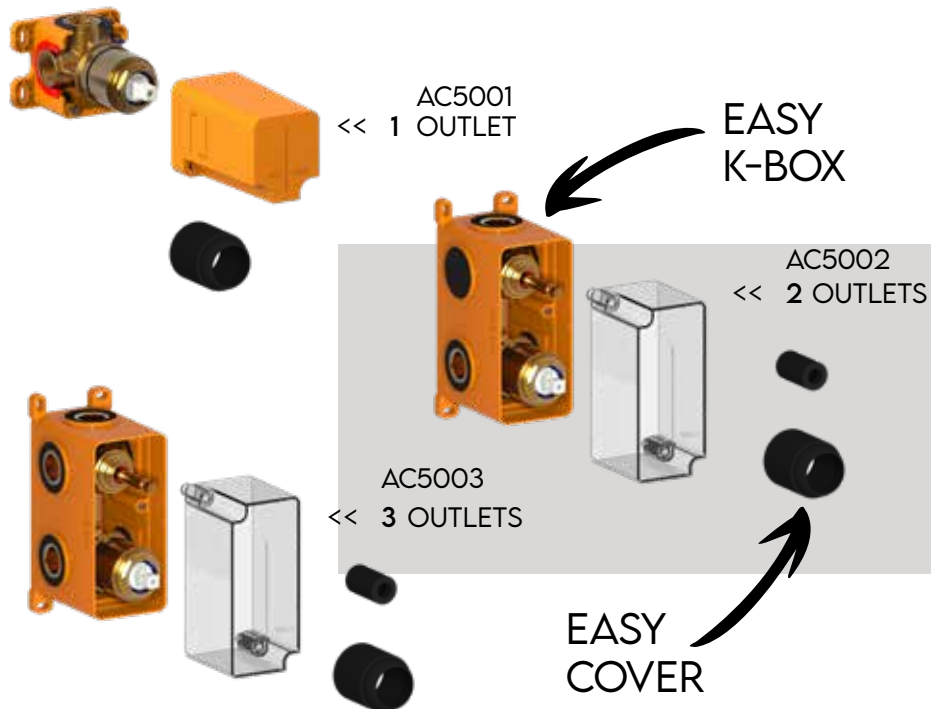

AC5001 _ 1 OUTLET

NEW UNIVERSAL BUILT-IN BODY

EASY K-BOX

BENVENUTI NELL'ERA DELL'IDRAULICA SENZA LIMITI!

WELCOME TO THE AGE OF PLUMBING WITH NO LIMITS!

Il nostro nuovo progetto sui corpi incasso è un'ottima soluzione per chi desidera combinare funzionalità, estetica e flessibilità. Un nuovo modo di vedere e di vivere la progettazione dell'ambiente bagno per quanto riguarda miscelatori da incasso lavabo e doccia, che offre la libertà di decidere senza limiti.

La possibilità di installazione solo del corpo incasso facilita sia il lavoro dell'idraulico, il quale può procedere senza le parti esterne, sia il cliente che ha tutto il tempo di decidere comodamente design e finitura per rispettare lo stile del bagno.

Our new design on concealed bodies is an excellent solution for those who wish to combine functionality, aesthetics and flexibility. A new way of looking at and experiencing bathroom design with regard to concealed basin and shower mixers, which offers the freedom to decide without limits.

The possibility of installing only the built-in body facilitates both the work of the plumber, who can proceed without the external parts, as well as the customer who has plenty of time to comfortably decide on the design and finish to match the style of the bathroom.