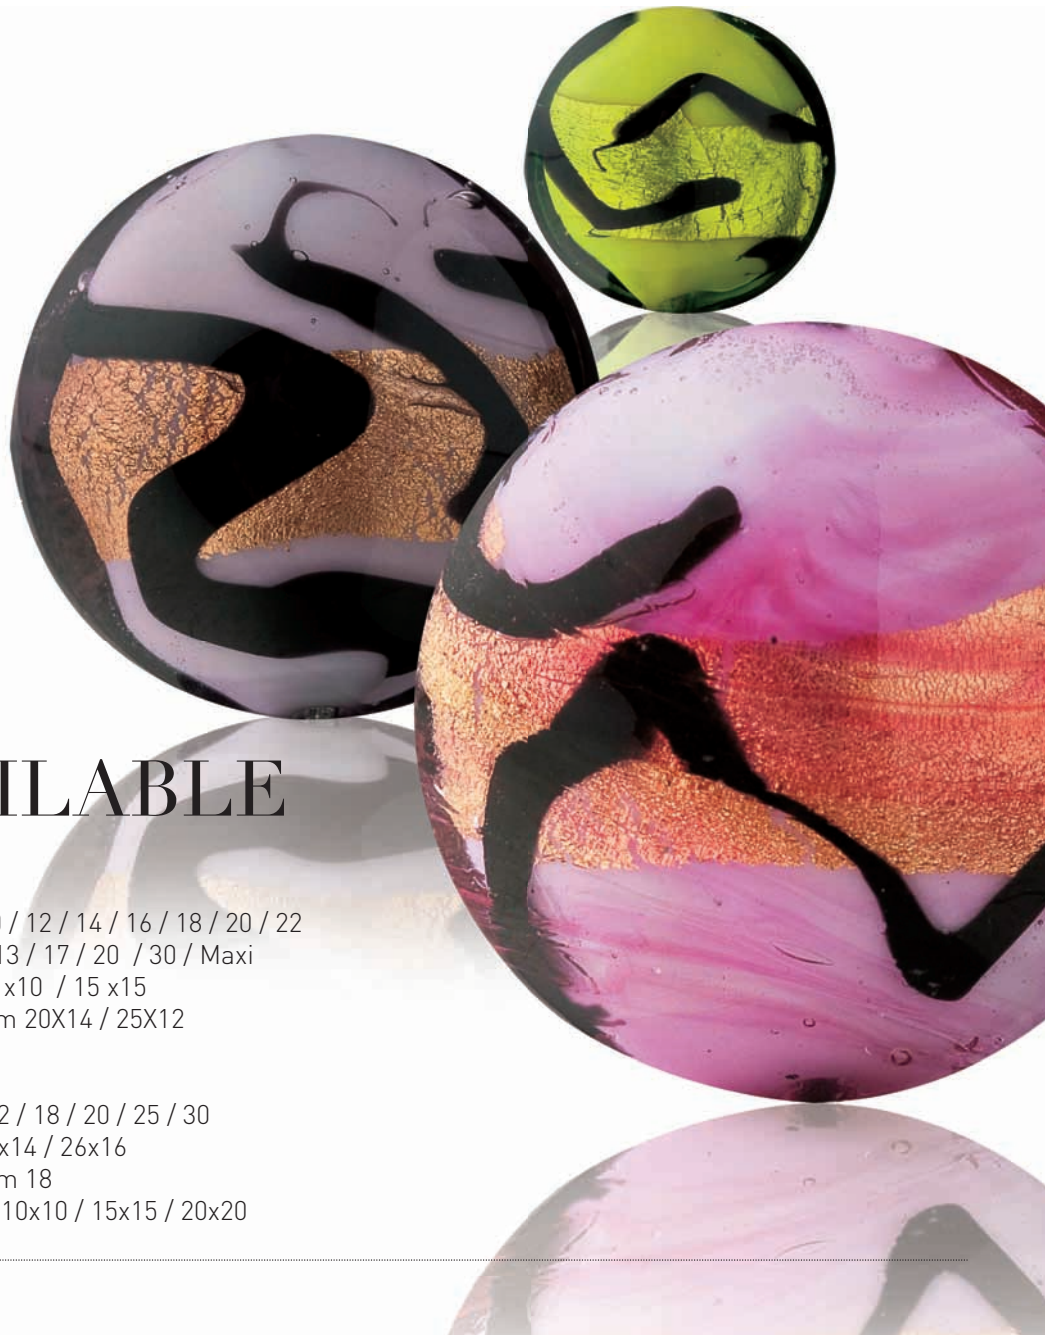

CUBE: mm 10 x10 / 15 x15

CYLINDER: mm 20x14 / 25x12

DELTA

DIAMOND

HEART: mm 12 / 18 / 20 / 25 / 30

OLIVE: mm 20x14 / 26x16

PASTIGLIA: mm 18

SQUARE: mm 10x10 / 15x15 / 20x20