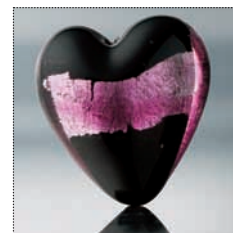

P 064 - FA 76.004
ROSA FUXIA