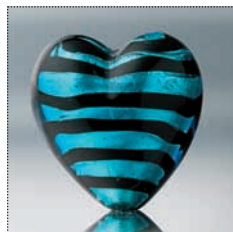

FA 036
DARK AQUA