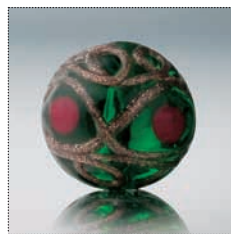

AVAILABLE

ALL SHAPES

COLORS:
TRANSPARENT AND AVVENTURINA
PASTELLO AND AVVENTURINA

MODELS FIORATO

Gold of Venice

F1

004
CRYSTAL

030
EMERALD