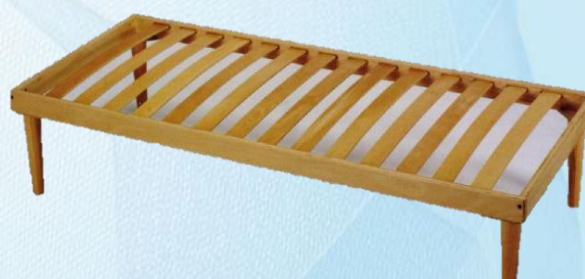

SPECIAL FISSA SINGOLA

Linea Special. Structure of beech plywood. Double slats, provided with rigidity regulators, give a perfect comfort to the body while sleeping. For width of 120 cm, the slats have a thickness of 10 mm. In double bed version, movements are independent, while having a single frame.