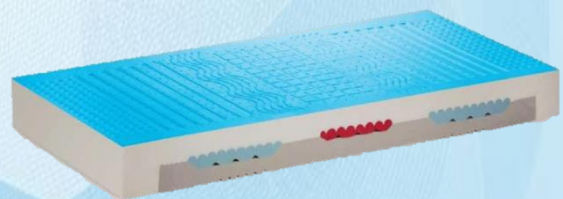

Classificato come Dispositivo Medico di Classe 1, in conformità agli standard richiesti dalle Direttive Europee 93/42/CEE sui Dispositivi Medici e 2011/95/CEE sulla sicurezza generale dei prodotti immessi sul mercato.

ECO BIOFORMA. An innovative mattress which combines two different materials: AQUPUR and VISCOPUR, for a comfortable rest, with a perfect support of the body while sleeping. Available in two different densities: Firm or Soft. Through the external cover, you can feel the soft foam inside. Classified as Medical Device, Class 1, according to European Directives 93/42/CEE and 2011/95/CEE.

ICE BIO FORMA 1. Nato dall'unione in stampo di una lastra in AQUPUR con MEMORY BIOFORMA, contiene nella parte superiore uno strato di Hydrogel forato. Grazie alla bassa conducibilità termica del gel, regala una piacevole sensazione di freschezza. Rivestimento jersey più rivestimento in cotone 100%, non trapuntato, zip su 3 lati.

ICE BIO FORMA 1. Created from the combination in mould of AQUPUR and MEMORY BIOFORMA, it contains Hydrogel with holes in the upper layer. Thanks to the low thermal conductivity of gel, this mattress gives a pleasant sensation of freshness. Jersey cover plus 100% cotton cover, not quilted, with zipper on three sides.