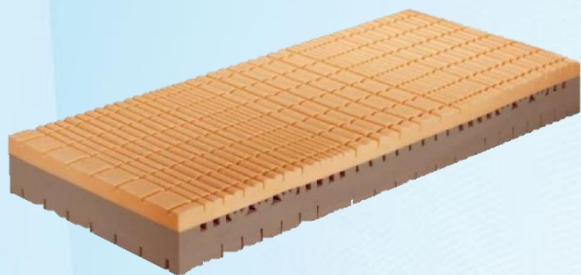

BIOFORMA AIR. All MEMORY AIRSENSE transpiring properties are in BIOFORMA AIR. Two layers of polyurethane with different densities and a MEMORY AIRSENSE layer, soft and washable with a wet cloth.
Density: Soft or Firm. Quilted or not quilted cover are available.

BIOFORMA GINESTRA. Esclusiva evoluzione del VISCOPUR con una straordinaria densità, per chi cerca un materasso accogliente e con il massimo della resistenza.

L'unico ad arrivare ad una densità di 100 Kg al m³, per una distribuzione perfetta dei pesi e una morbidezza fuori dal comune.

Densità: Soft e Firm. Disponibile rivestimento trapuntato o non trapuntato.

BIOFORMA GINESTRA. Exclusive evolution of VISCOPUR, with high density, for those who are looking for a comfortable and resistant mattress. It is the only one with density up to 100 Kg/m³, for a perfect distribution of weight and an extraordinary softness.

Density: Soft or Firm. Quilted or not quilted cover available.

BIO SOIA. Acqua e Soia, per un riposo in armonia con gli elementi della Natura. Materasso sagomato a zone differenziate e dotato di fori passanti laterali e frontali per migliorare la traspirazione. Rivestimento trapuntato o non trapuntato disponibile.