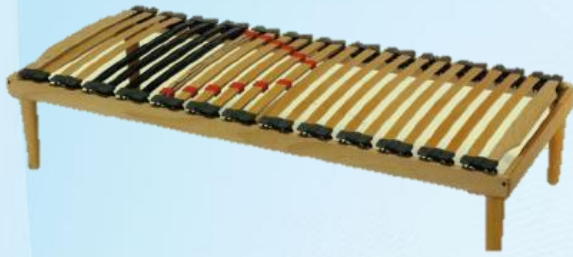

ERGO 2 CARBONIO

Il **Modello Ergo 2** costruito con doghe in multistrato di faggio. Disponibile con altezze reclinabili e nella versione **Ergo 2 Carbonio Fissa** anche con doghe in fibra di carbonio, abbinata a doghe in multistrato di faggio. Per un riposo di salute, benessere e comfort.