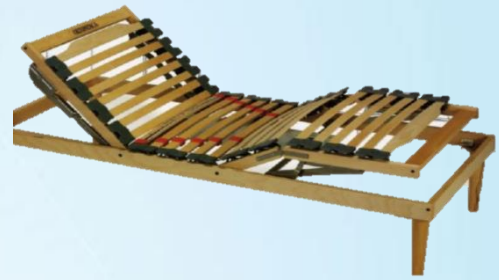

ERGO 2 ELECTRA

Model Ergo 2 is made of beech plywood slats. Available with reclining parts and, in **Ergo 2 Carbonio** model, with carbon fiber slats, combined to beech plywood slats. These bed bases are perfect for a healthy, comfortable rest.