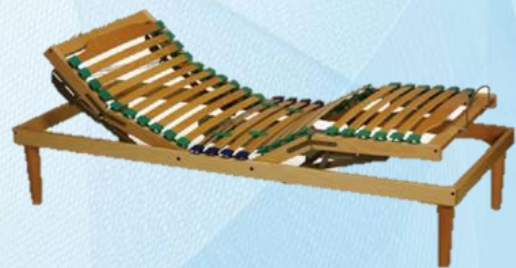

RETE GALAXY

Rete Energy Plus. Rete composta da 26 doghe in legno di faggio, completa di ammortizzatori. Disponibile nella versione fissa, reclinabile ed elettrica, per un riposo di benessere completo.