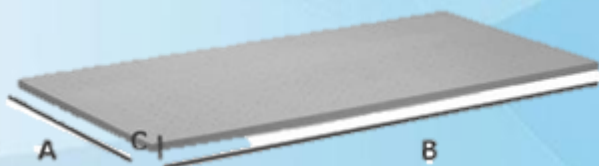

Airstense Topper. The first machine washable topper!

Lastra Memory con Essenze. Tutte le proprietà delle essenze naturali in queste lastre Bioforma! Essenze disponibili: ALOE, COCCO, SOIA.

Memory Bioforma Topper with Essences. All properties of natural essences in these toppers! Available essences: ALOE, COCONUT, SOY.

Topper Bio Memory. Lastra Memory rivestita con tessuto idrorepellente.

Bio Memory Topper. Memory foam topper, with waterproof external cover.

Misure disponibili Available Sizes

	A	B	C
cm	80	190	5/7/10
cm	160	190	5/7/10