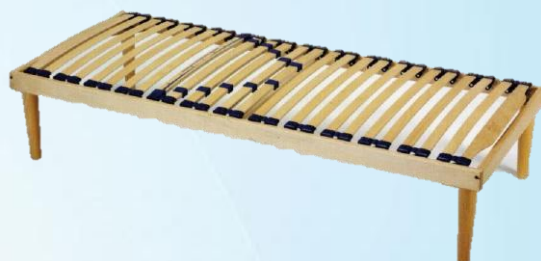

COMPACT FISSA

Compact model is made of 26 beech plywood slats (38x8 mm), plus 6 slats in the central part, with rigidity regulators. In double bed version, movements are independent, while having a single frame.