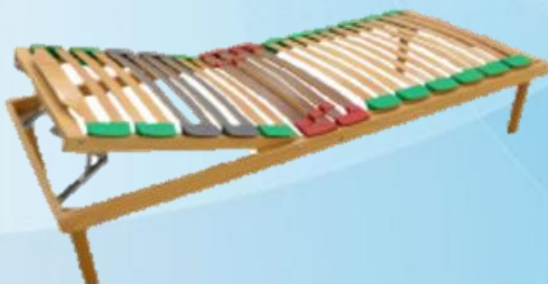

RETE ENERGY

Bed base Energy Plus. Bed base composed of 26 beech plywood slats. With shock absorbers. Available in fixed version, reclining version and electric version.