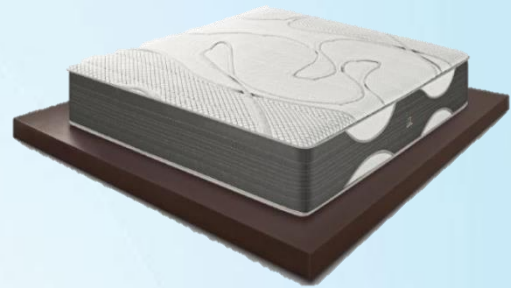

Un secondo guscio, trapuntato, con una ulteriore lastra in memory, di 2 cm.

TULIPANO

Total wellness, thanks to the **SOY** fibres.

Three layers: NATURSOYA, VISCOPUR, AQUPUR. Jersey cover, plus quilted cover with zipper. A second quilted cover has a memory foam layer inside (h. 2 cm).

Freshness and comfort.

Three layers: AIRSENSE, VISCOPUR, AQUPUR. Thanks to memory Airsense, it has hyper-transpiring properties.

Jersey cover plus quilted cover with zip.

BIOFORMA AIRSPRING: Innovativo materasso a molle insacchettate (1600). Ogni molla è racchiusa in un sacchetto di cotone. Il sistema di molle indipendenti è in grado di fornire un supporto ottimale adattandosi ai movimenti del corpo. Il materasso ha inoltre 7 zone di portanza differenziata.