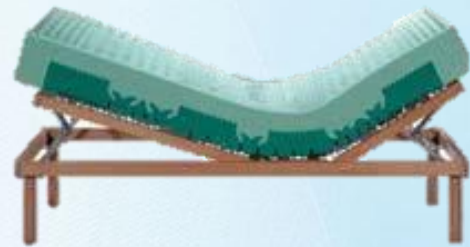

BIOFORMA MIMOSA. Memory con disegno sagomato, per una perfetta traspirazione, grazie agli speciali fori passanti. Densità: Medium e Firm. Disponibile con rivestimento alla tedesca o modello box.

BIOFORMA MIMOSA. Shaped memory, with perfect transpiring properties, thanks to the special passing holes. Density: Soft or Firm. Quilted or not quilted cover are available.