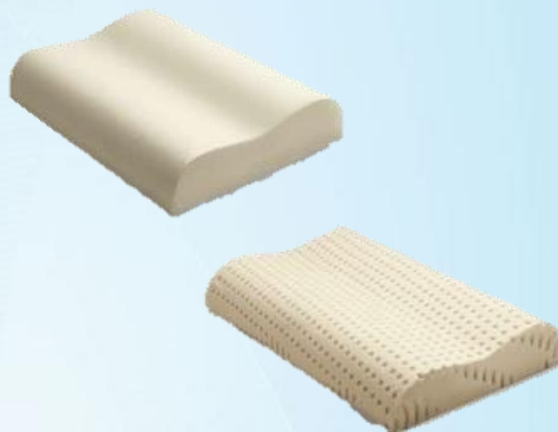

Bioforma Tech. Hyper-transpiring, thanks to Bioforma new technology.

Saponette gel. La freschezza del gel, in molteplici forme e composizioni!

Gel pillow. Gel freshness, in multiple shapes and patterns!

Misure disponibili
Available Sizes

	A	B	C
cm	73	42	13

SAPONETTE ANATOMICHE E CERVICALI

Guanciale Cervicale Memory. Memory Bioforma al servizio del benessere. Disponibile anche con fori passanti, per una perfetta traspirazione.

Memory Cervical Pillow. Bioforma Memory foam for wellness. Available also with passing holes, for a perfect transpiration.

Misure disponibili
Available Sizes

	A	B	C	D
cm	60	42	10	11,5
cm	67	42	10	11,5
cm	60	38	11	13