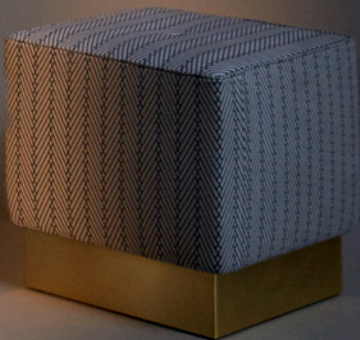

IL DESIDERIO DELL'ESSENZIALE

ALESSANDRO GILLES

FALL WINTER 2021

ALESSANDRO GILLES

GIACCA GDPT/2704/05
MAGLIA MAAG/M058/CA
PANTALONE E083/2860/50

GMAT 2910/55

GIACCA EG1C/PP25/05
PANTALONE E085/2808/03

ALESSANDRO GILLES

MAGLIA MAAG/M058/CA
GIACCA G300/2712/45

LA CONFUSIONE, IL CAOS E IL FUMO NERO
FINO ALLE NOSTRE SPALLE, ANZI PIÙ LONTANO,
DALL'ALTRAPARTE DELLO SPAZIO.

BLAZER C701/2612/04
PANTALONE EPIN/2806/04

GIACCA G602/2710/10
CAPPOTTO CD21/2583/05
PANTALONE E085/2805/04

GIACCA G602/2710/10

GIACCA GD05/2860/51
MAGLIA MAAG/M056/PA
PANTALONE E085/2808/03

RICERCA TE STESSO

CAPPOTTO CD11/2609/07
PANTALONE E083/2860/50

ISOLARE LUCI,
COLORI ED ELEMENTI
DELLO SPAZIO

CAPPOTTO CD2P/2510/08
GIACCA G2DE/2459/08
PANTALONE E151/2867/55

ALESSANDRO GILLES

GIACCA GTEL 2721/43

ABITO GD4P/2701/04

ABITO A62D/2150/10

GIACCA GD09/2862/10
MAGLIA MAAG/M054/BL
PANTALONE E083/2860/50

GIACCA G13T/2708/05

ABITO A602/2149/10

CAMBIA
LA VISIONE DELLA REALTÀ