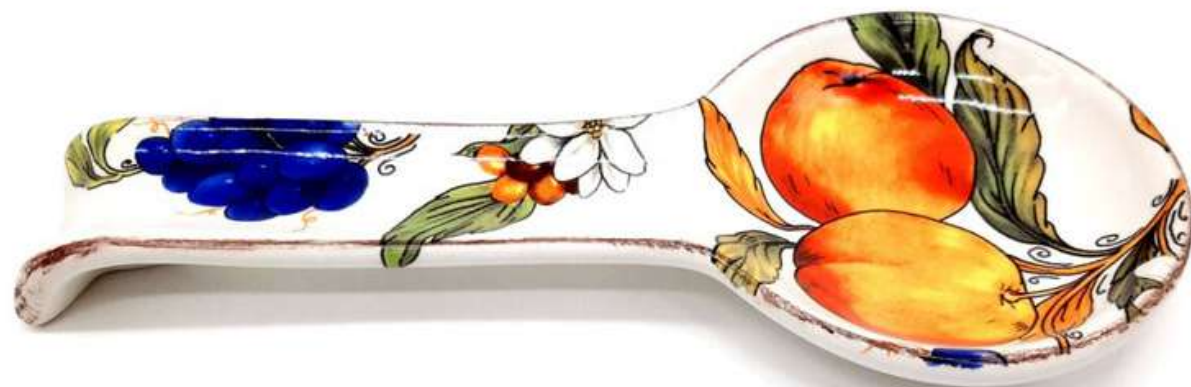

Disponibile in vari decori

VASSOIO QUADRATO 17 CM

Un piccolo vassoio QUADRATO per tanti utilizzi, da moderno svuotatasche a moderno centrotavola., in ceramica artigianale con anticatura realizzata a mano dai nostri artigiani

Misure: 17 x 17 x 2.5 cm

Disponibile in vari decori

POGGIAPENTOLA

Poggiapentola in ceramica artigianale con anticatura realizzata a mano dai nostri artigiani

Misure: 21 x 21 x 2 cm

Disponibile in vari decori

POGGIAMESTOLO

Poggiamestolo in ceramica artigianale, per appoggiare mestolo, forchette o cucchiari, con anticatura realizzata a mano dai nostri artigiani.

Misure: 27 x 11 cm
Larghezza manico: 4 cm

Disponibile in vari decori

Brocche per acqua o vino, in ceramica artigianale con anticatura realizzata a mano dai nostri artigiani con vari decori.

Capienza 1,5 LT
Misura: 14 x 20h cm

Capienza 1 LT
Misura: 11 x 16h cm

Brocche per acqua o vino in ceramica artigianale con anticatura realizzata a mano dai nostri artigiani con vari decori.