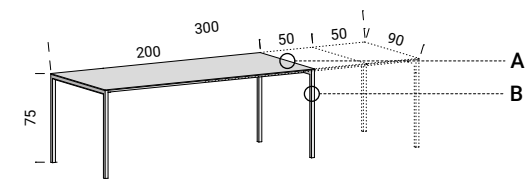

sintesi

ST02

collection info
pg. 152