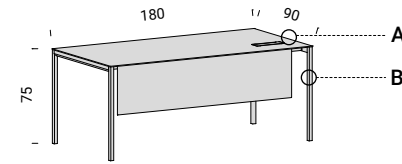

sintesi

ST04