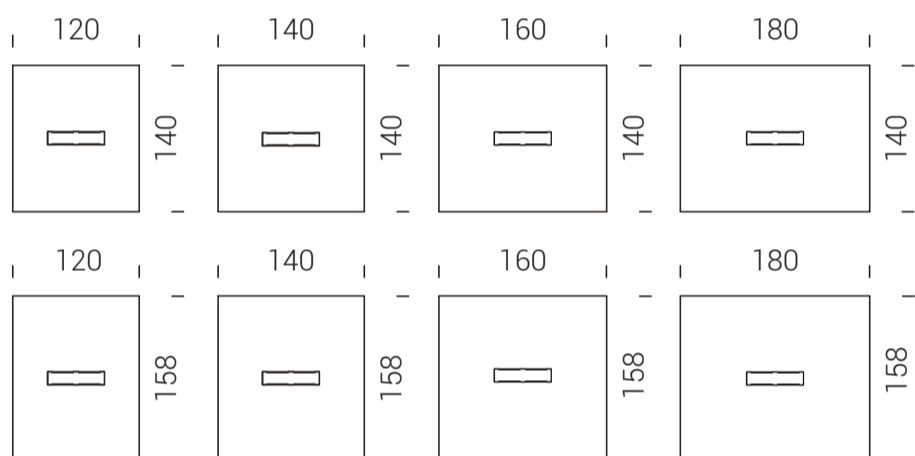

tavoli fissi/ fixed tables / tables fixes / fester Tische / mesas fijas