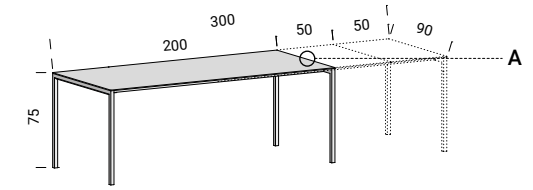

sintesi

ST06

collection info
pg. 152