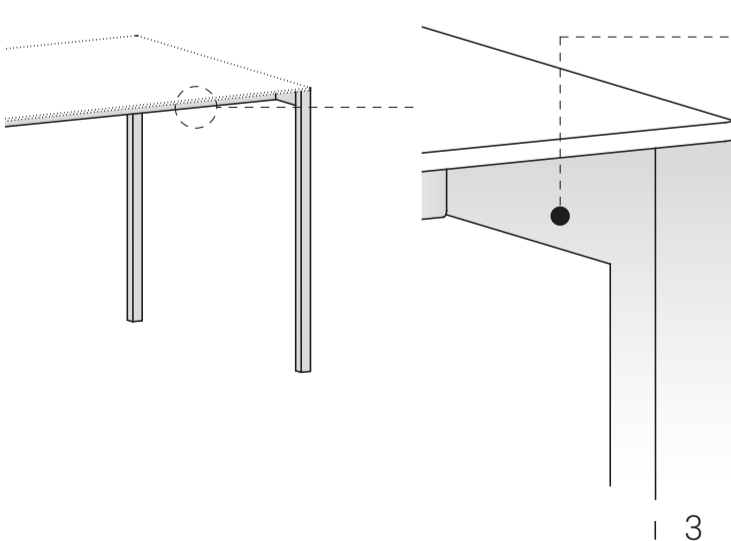

telaio / structure/ châssis / Gestell / bastidor

acciaio verniciato
painted steel
acier peint
lackierter Stahl
acero pintado

C12 bianco
white

C21 seta
silk

C23 corda
ecru

C30 ghisa
cast-iron

C14 antracite
anthracite

C08 nero
black

C18 verde
green

C26 corten
corten

C29 bronzo
bronze