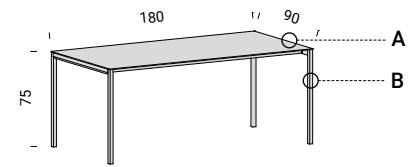

sintesi

ST05