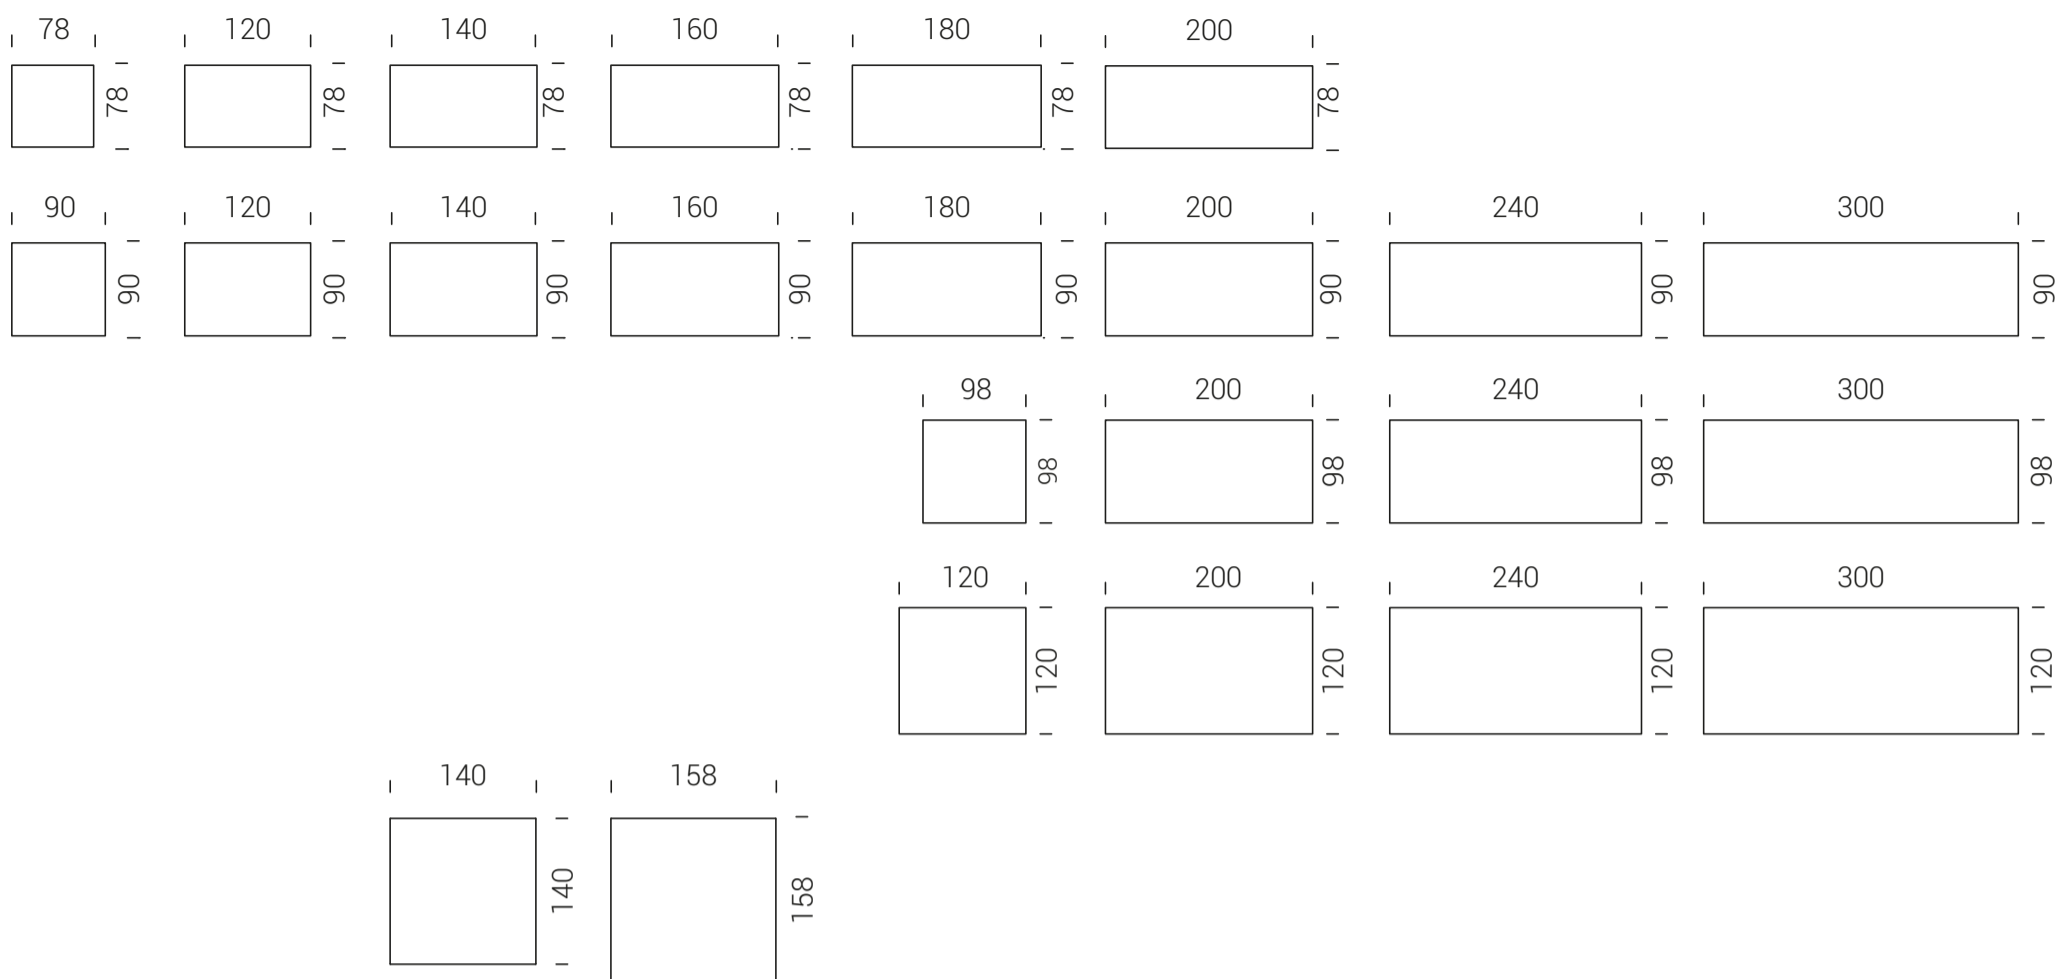

tavoli fissi/ fixed tables / tables fixes / fester Tische / mesas fijas