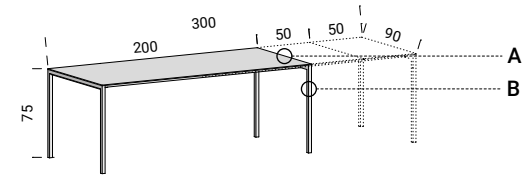

sintesi
ST01

collection info
pg. 152