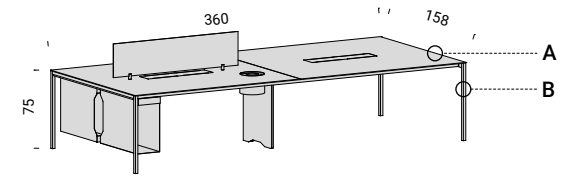

sintesi
ST03

collection info
pg. 152