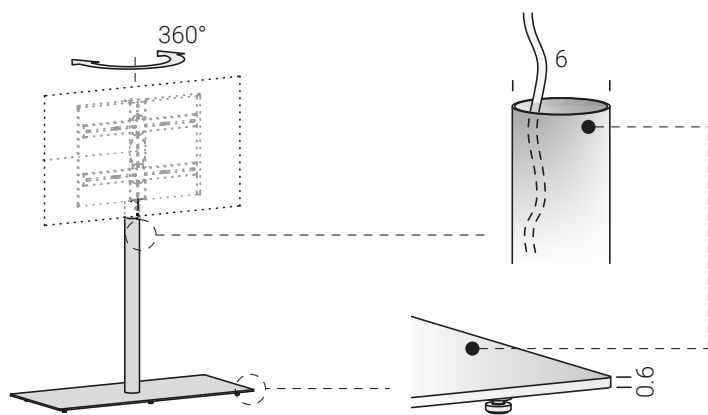

telaio / structure / châssis / Gestell / bastidor

acciaio verniciato
painted steel
acier peint
lackierter Stahl
acero pintado

C12 bianco
white

C21 seta
silk

C23 corda
ecru

C30 ghisa
cast-iron

C14 antracite
anthracite

C08 nero
black