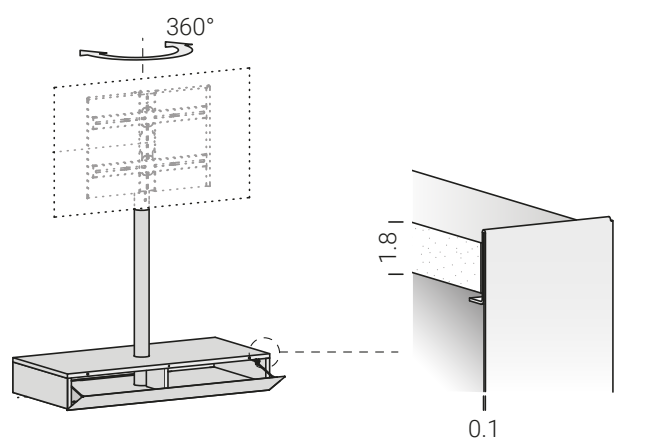

acciaio verniciato
powder coating steel
acier peint
lackierter Stahl
acero pintado