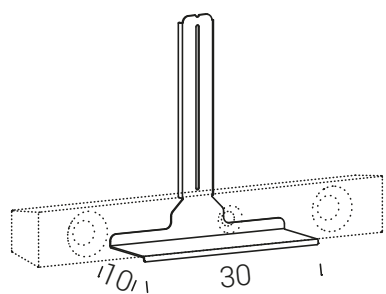

accessori / accessories / accessoires / Zubehör / accesorios

porta soundbar
soundbar support
support barre de son
Soundbar-Halter
soporte barra de sonido