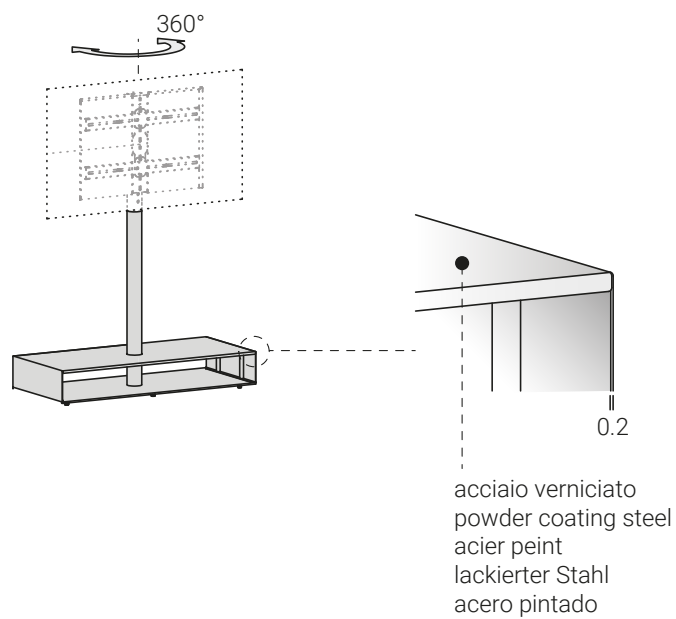

acciaio verniciato
powder coating steel
acier peint
lackierter Stahl
acero pintado