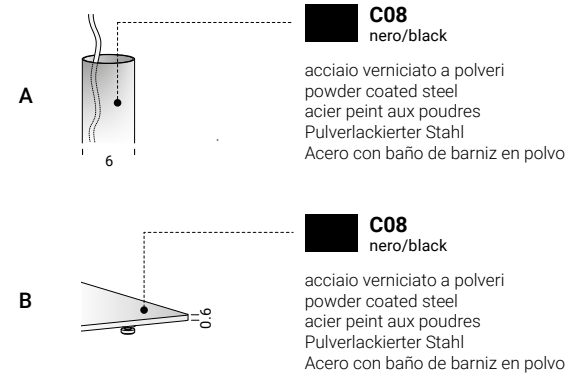

spin360

SN01

collection info
pg. 272