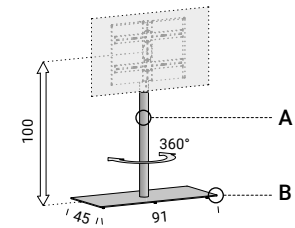

spin360

SN01

collection info
pg. 272