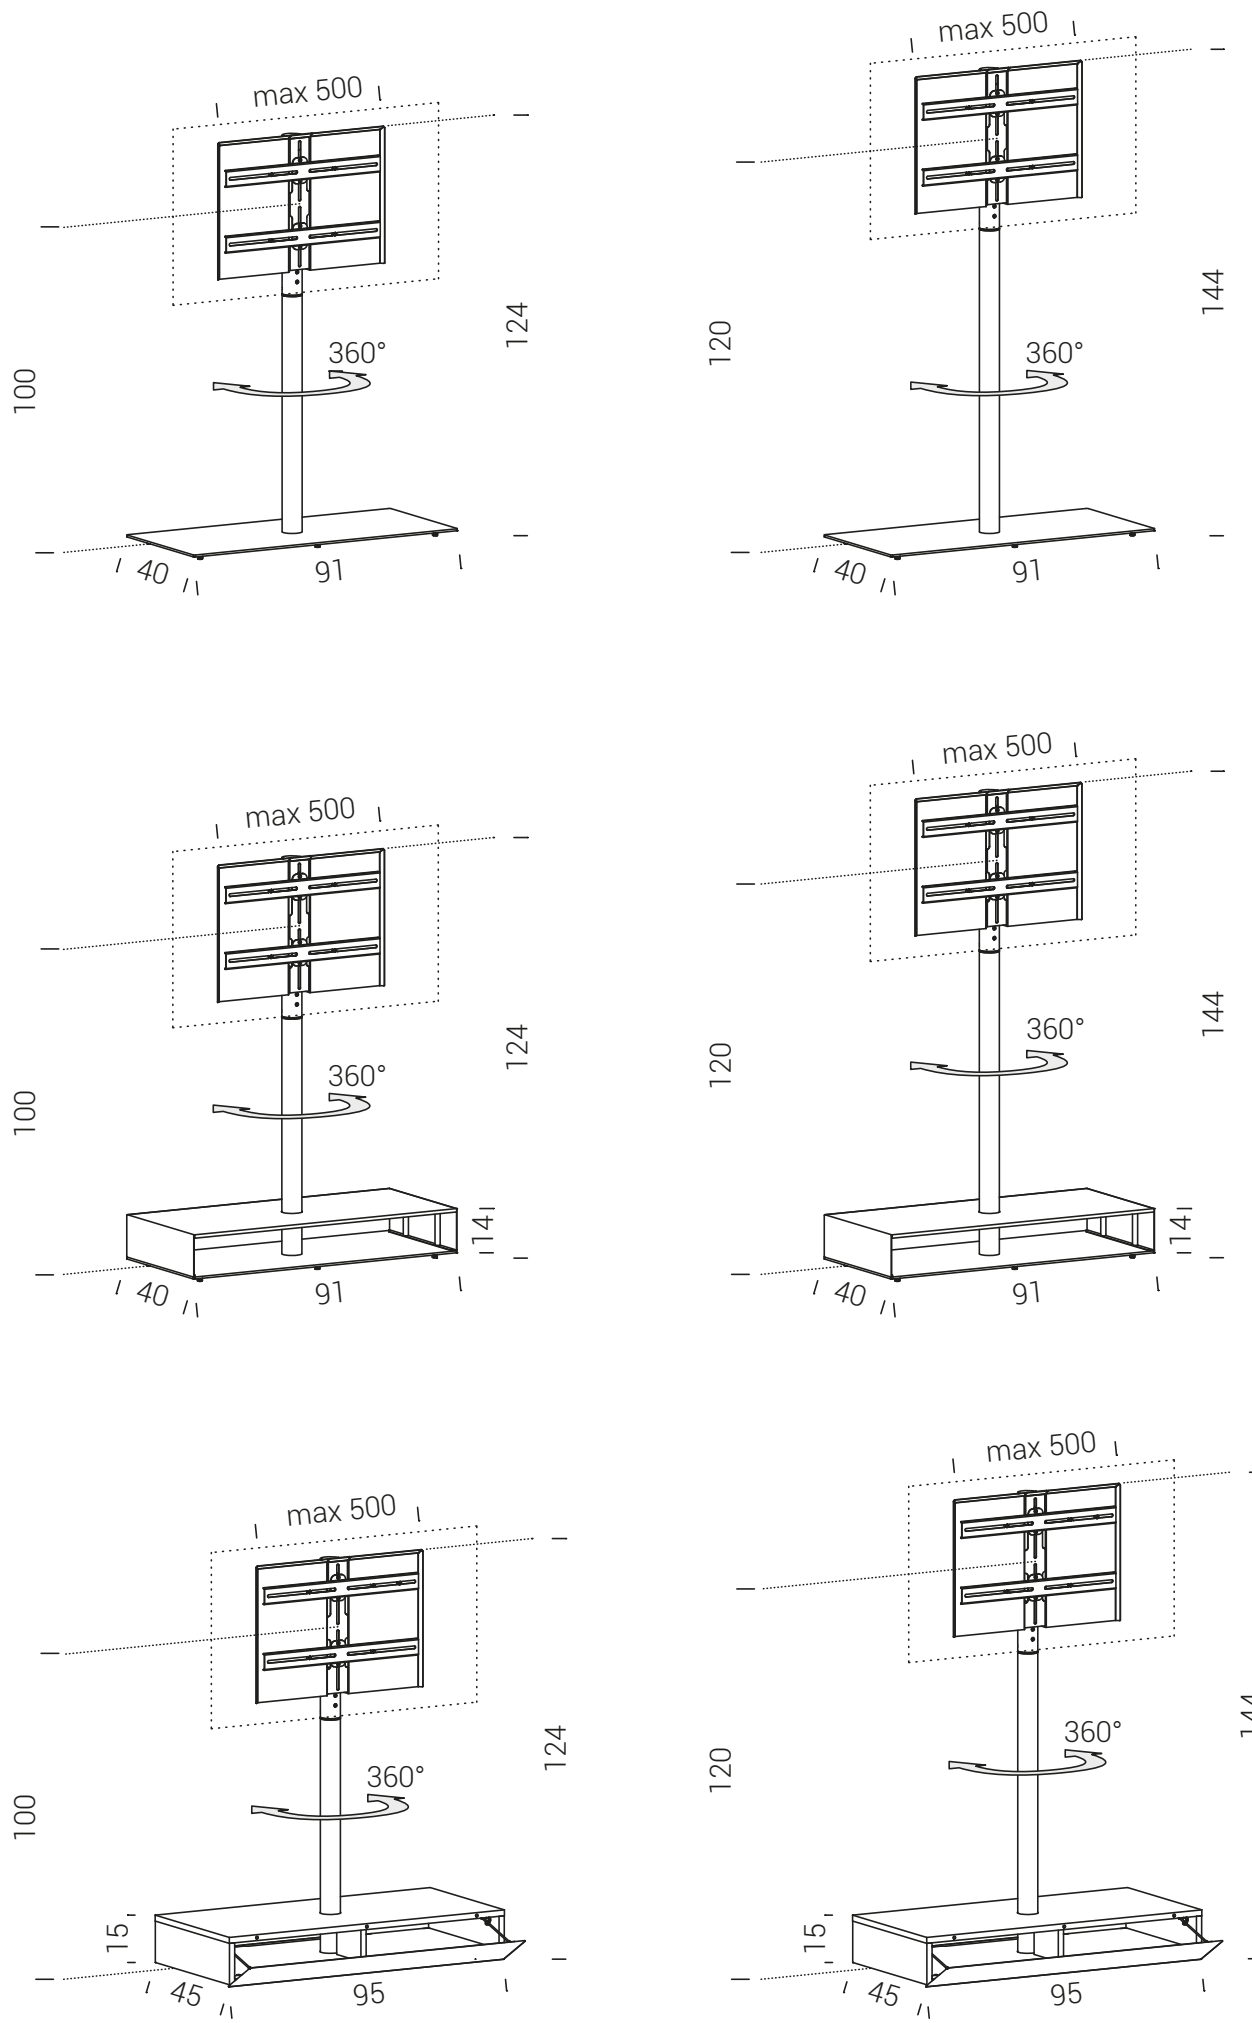

porta TV / TV support / porte TV / Fernsehstand / soporte TV