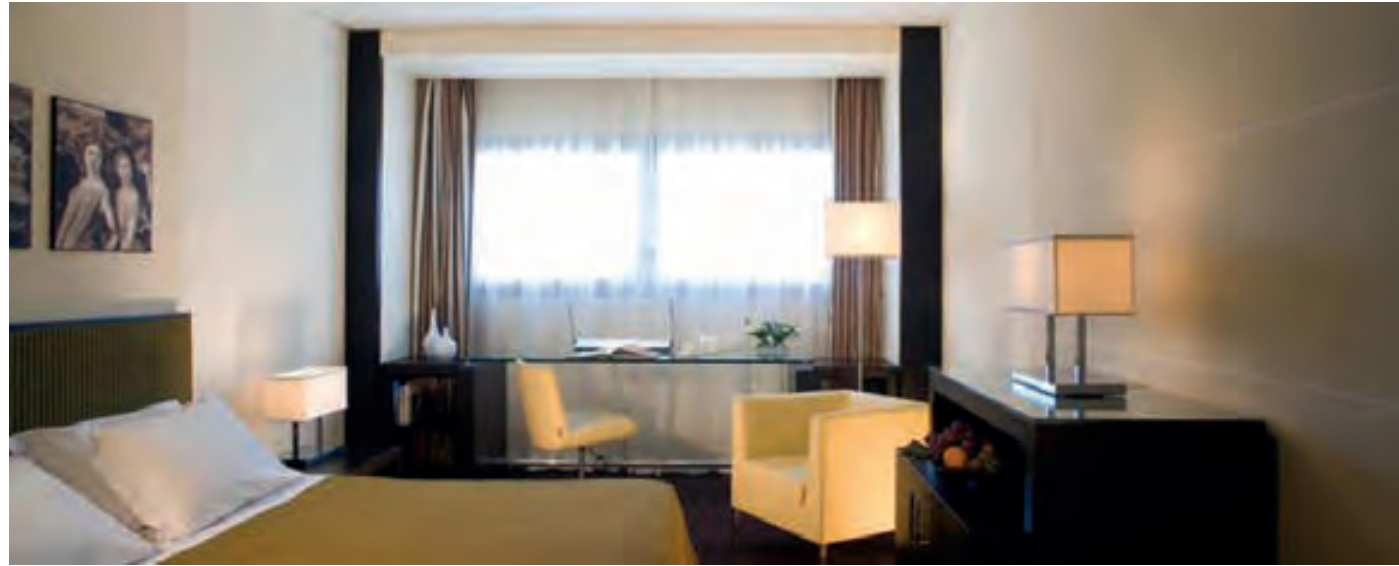

Camera da letto

Lampade da Terra e Lampade da tavolo in acciaio cromato e paralume fasciato di seta.

Bedroom

Floor lamps and chromed steel table lamps and silk wrapped lampshades.