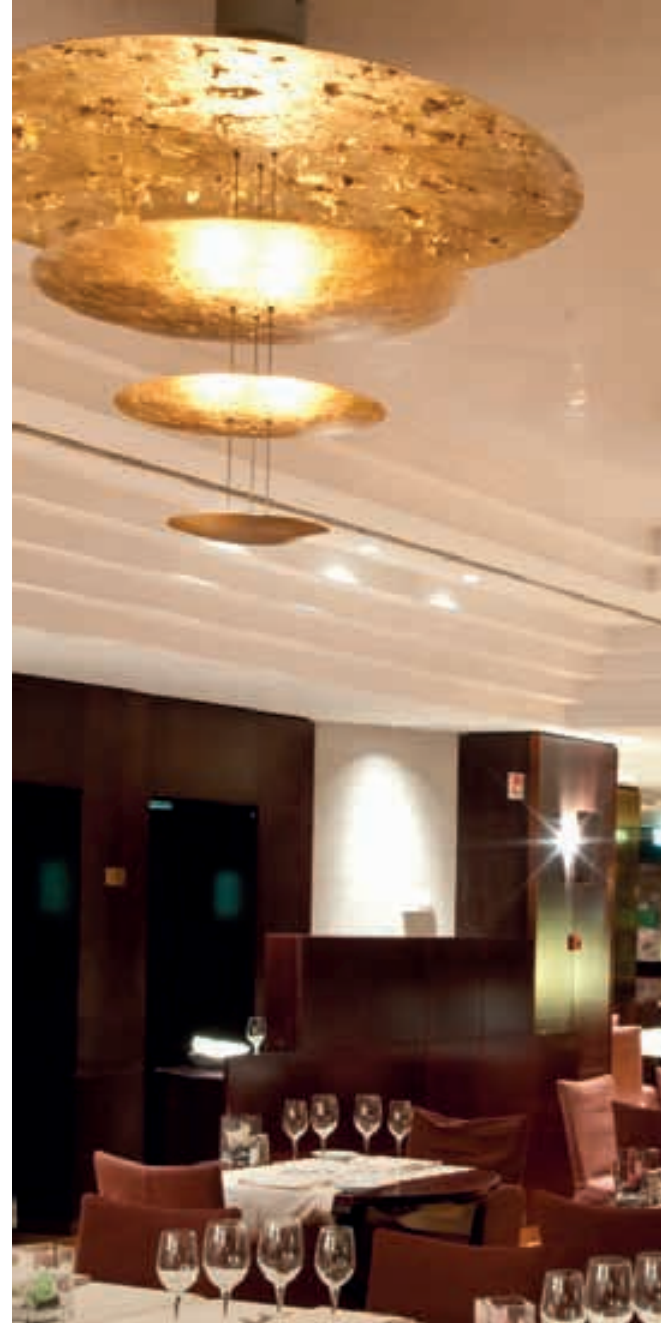

Common areas

Glass wall lamp in hotbent satin slab with transparent finishes and chromed steel frame.