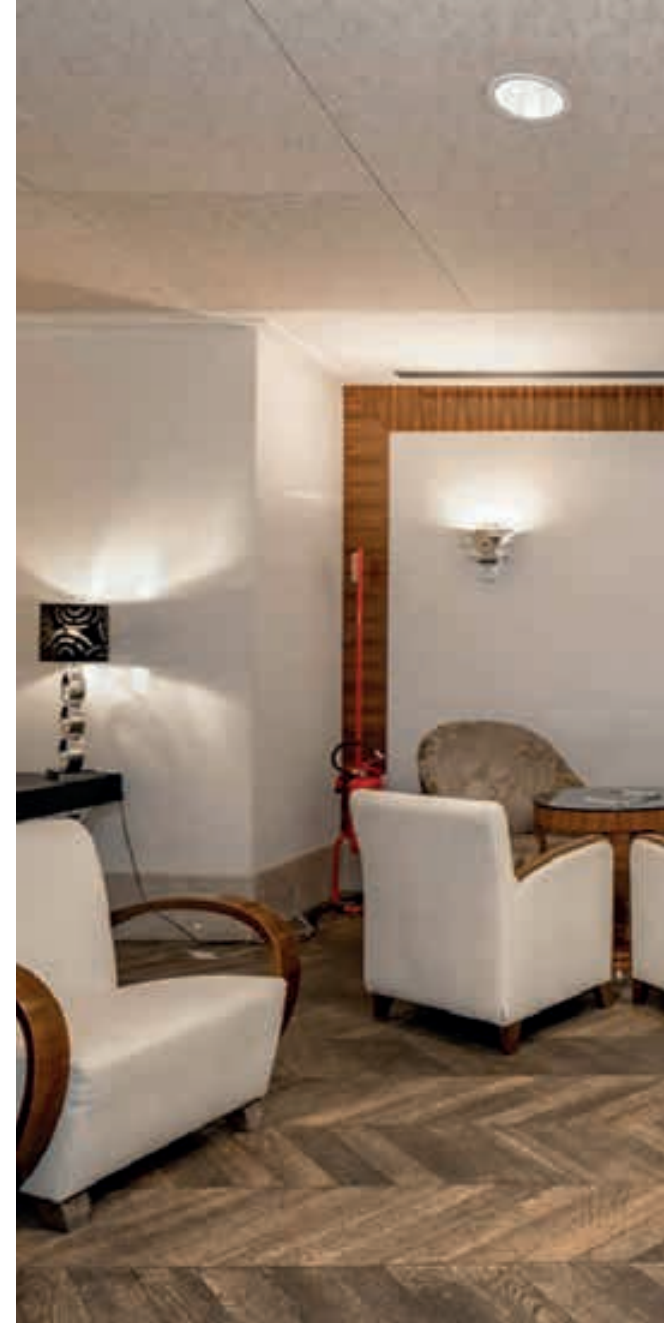

UNA Hotel

Situato nel centro storico della capitale, il nuovo UNA Hotel Roma ha uno stile architettonico dalla forte personalità.

Located in the historical center of the capital, the new UNA Hotel Roma has an architectural style with a strong personality.