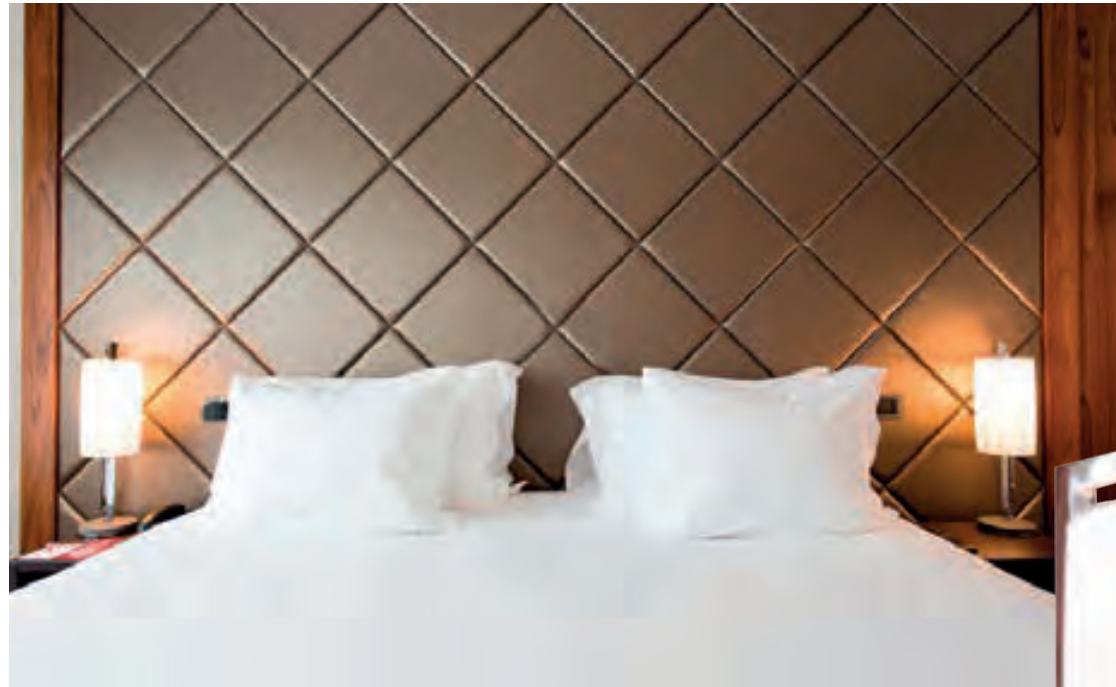

### Senior Suite

Series of wall lamps in amber opal blown glass and brass casting elements.

## Hotel Imperiale

Elegante combinazione di architettura di inizio XX secolo e influenze moderne, l'hotel è un raffinato mix di passato e presente.

Elegant combination of early 20th century architecture and modern influences, the hotel is a refined mix of past and present.