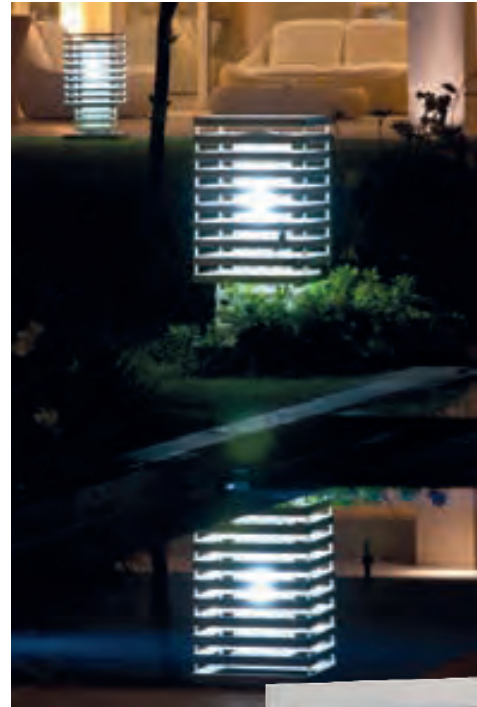

Giardino Esterno

Lantern for outdoors in corrosion-resistant white stainless steel lacquered with white powder anticorrosion Diffuser internal in clear glass. Protection IP55.

Outdoor Garden

Corrosion-resistant white stainless steel lacquered lantern transparent glass interior diffuser. IP55 protection.

Ristorante Esterno

Outdoor lamp with glass diffuser decorated with natural lute fabric effect.

Outdoor Restaurant

Outdoor lamp with glass diffuser decorated with natural lute fabric effect.