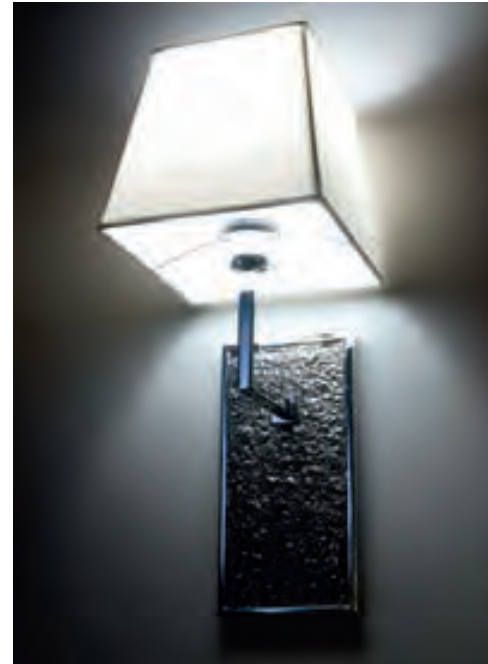

Limonaia

Lampada da tavolo ed applique con base in ceramica "Chini" lavorata a mano, struttura in acciaio placcato argento e paralume in cotone su PVC.

Lemon Greenhouse

Table and applique lamp with handmade "Chini" ceramic base, silver plated steel structure and cotton PVC lampshade.