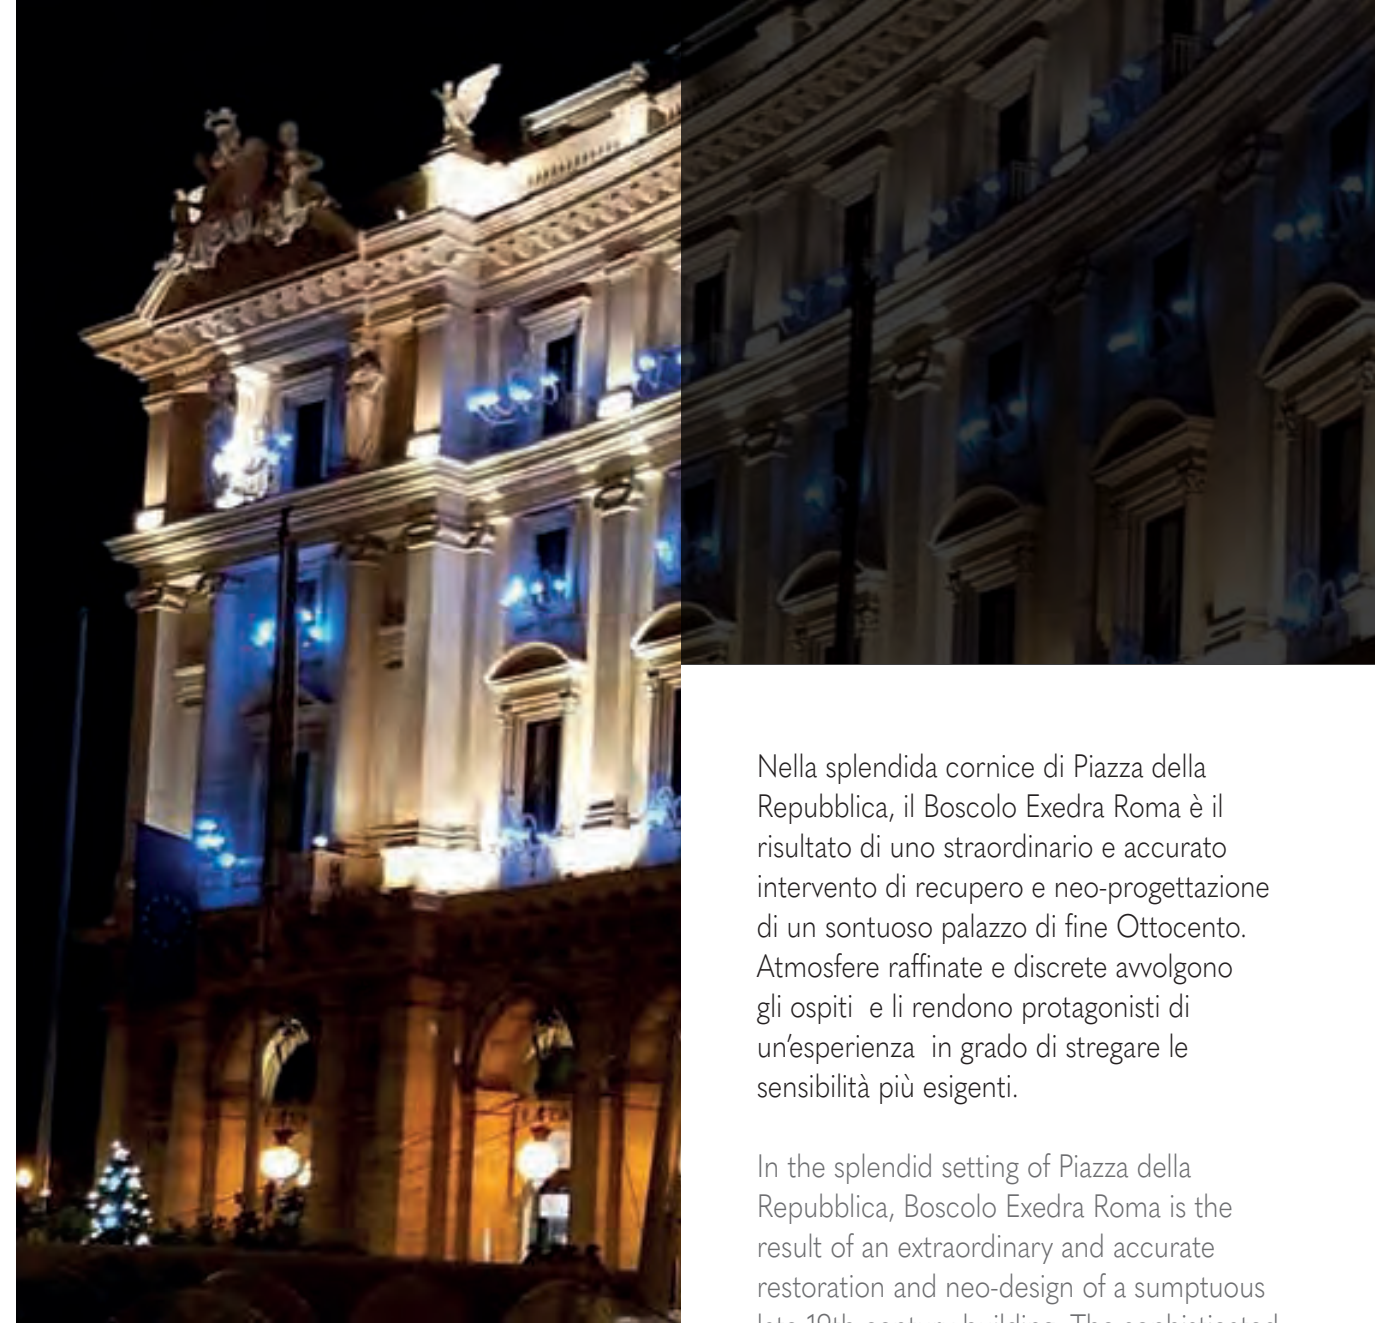

### Senior Suite

Table lamp made of hand-worked and hand-painted ceramic frame with ivory colored lampshade.

Nella splendida cornice di Piazza della Repubblica, il Boscolo Exedra Roma è il risultato di uno straordinario e accurato intervento di recupero e neo-progettazione di un sontuoso palazzo di fine Ottocento. Atmosfere raffinate e discrete avvolgono gli ospiti e li rendono protagonisti di un'esperienza in grado di stregare le sensibilità più esigenti.