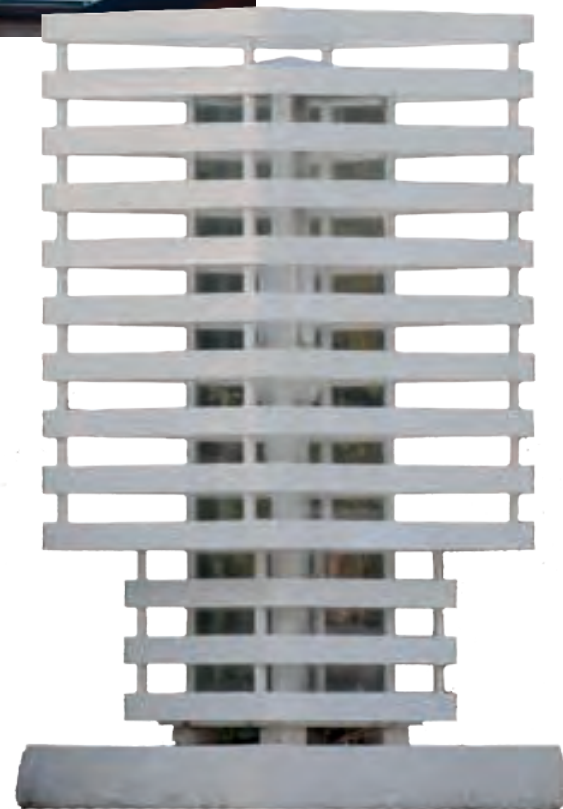

Giardino Esterno

Lantern for outdoors in corrosion-resistant white stainless steel lacquered with white powder anticorrosion Diffuser internal in clear glass. Protection IP55.

Outdoor Garden

Corrosion-resistant white stainless steel lacquered lantern transparent glass interior diffuser. IP55 protection.

Ristorante Esterno

Outdoor lamp with glass diffuser decorated with natural lute fabric effect.

Outdoor Restaurant

Outdoor lamp with glass diffuser decorated with natural lute fabric effect.