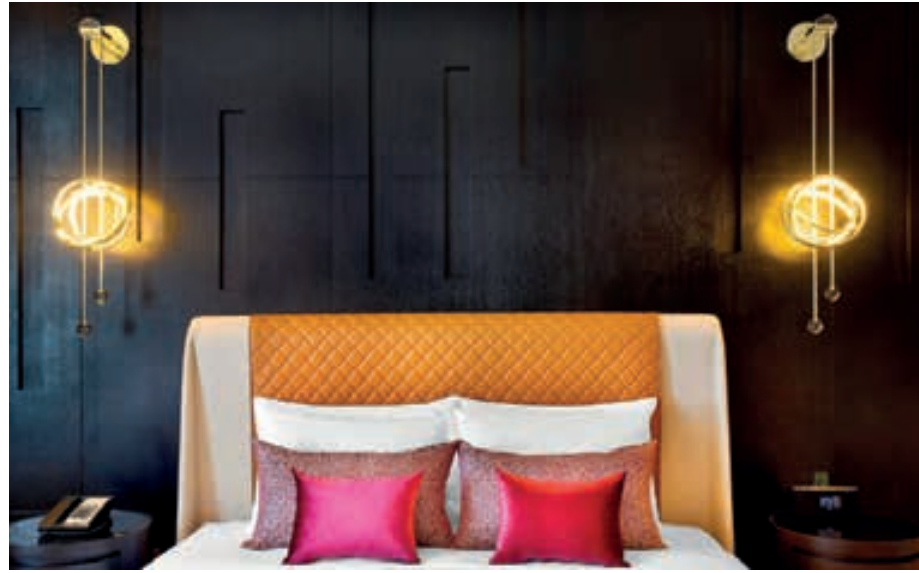

Camere

Appliques e sospensione costruite con anelli intersecanti con finitura oro lucido e sfere decorative in cristallo trasparente. Illuminante internamente con strip led 2700K

Rooms

Appliques and suspension made of intersecting rings with shiny gold finish and decorative crystal balls. Internally illuminating with 2700K LED strip

Wald Hotel

In questo scenario incantevole, la natura gioca il ruolo principale e il design perfetto porta eleganza al tutto. Il Waldhotel è l'essenza dell'esclusività contemporanea, ideato e progettato dal famoso architetto Matteo Thun.

In this enchanting scenery, nature plays the main role and the perfect design brings elegance to the whole. The Waldhotel is the essence of contemporary exclusivity, conceived and designed by the famous architect Matteo Thun.