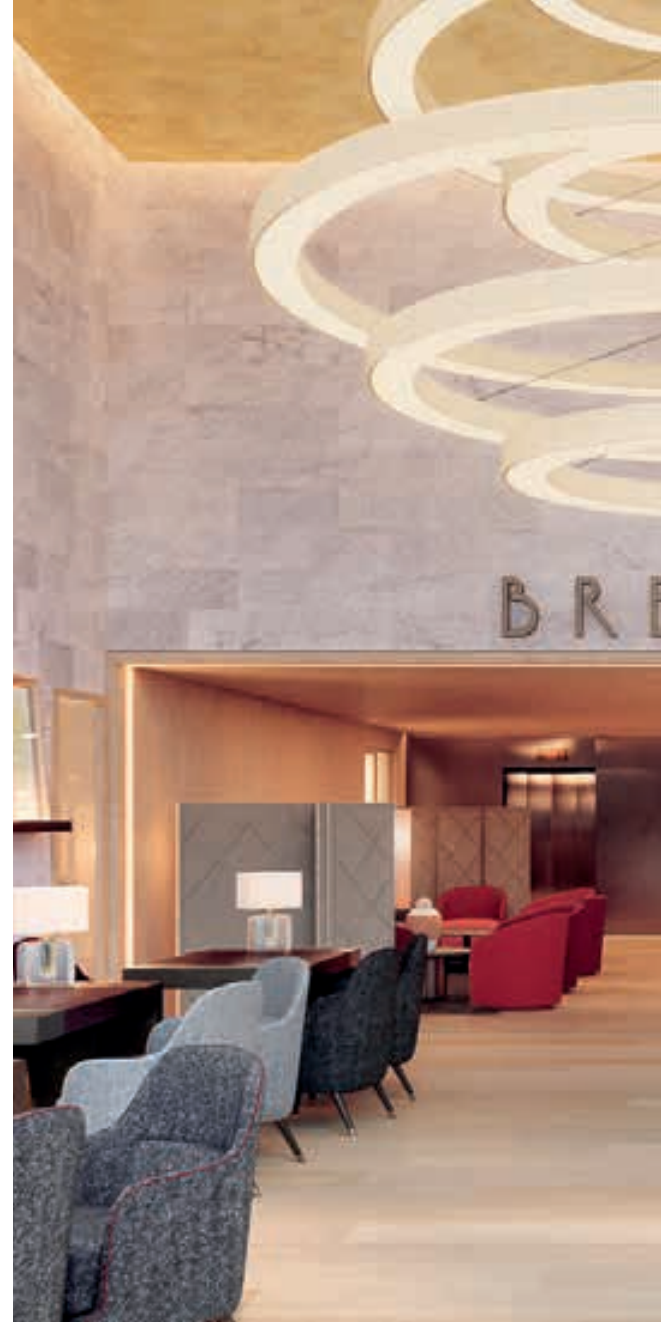

Rooms

Appliques and suspension made of intersecting rings with shiny gold finish and decorative crystal balls. Internally illuminating with 2700K LED strip