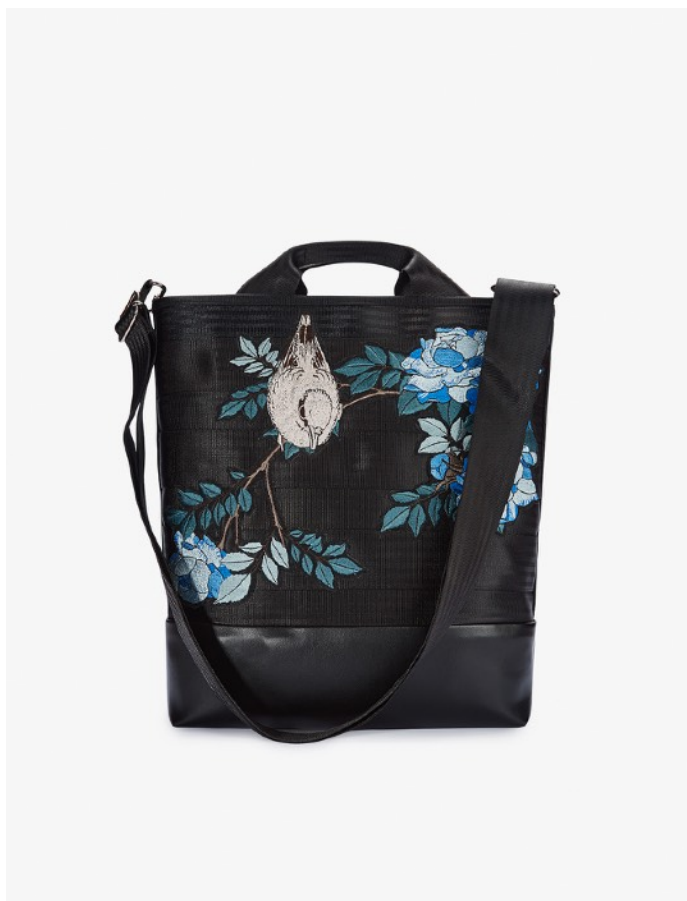

FABRIC COLOR

BLACK

LAYER COLOR

BLUE

**TOTE BAG
BELTS
EMBROIDERY**

ITEM CODE

TB_E03

DIMENSION