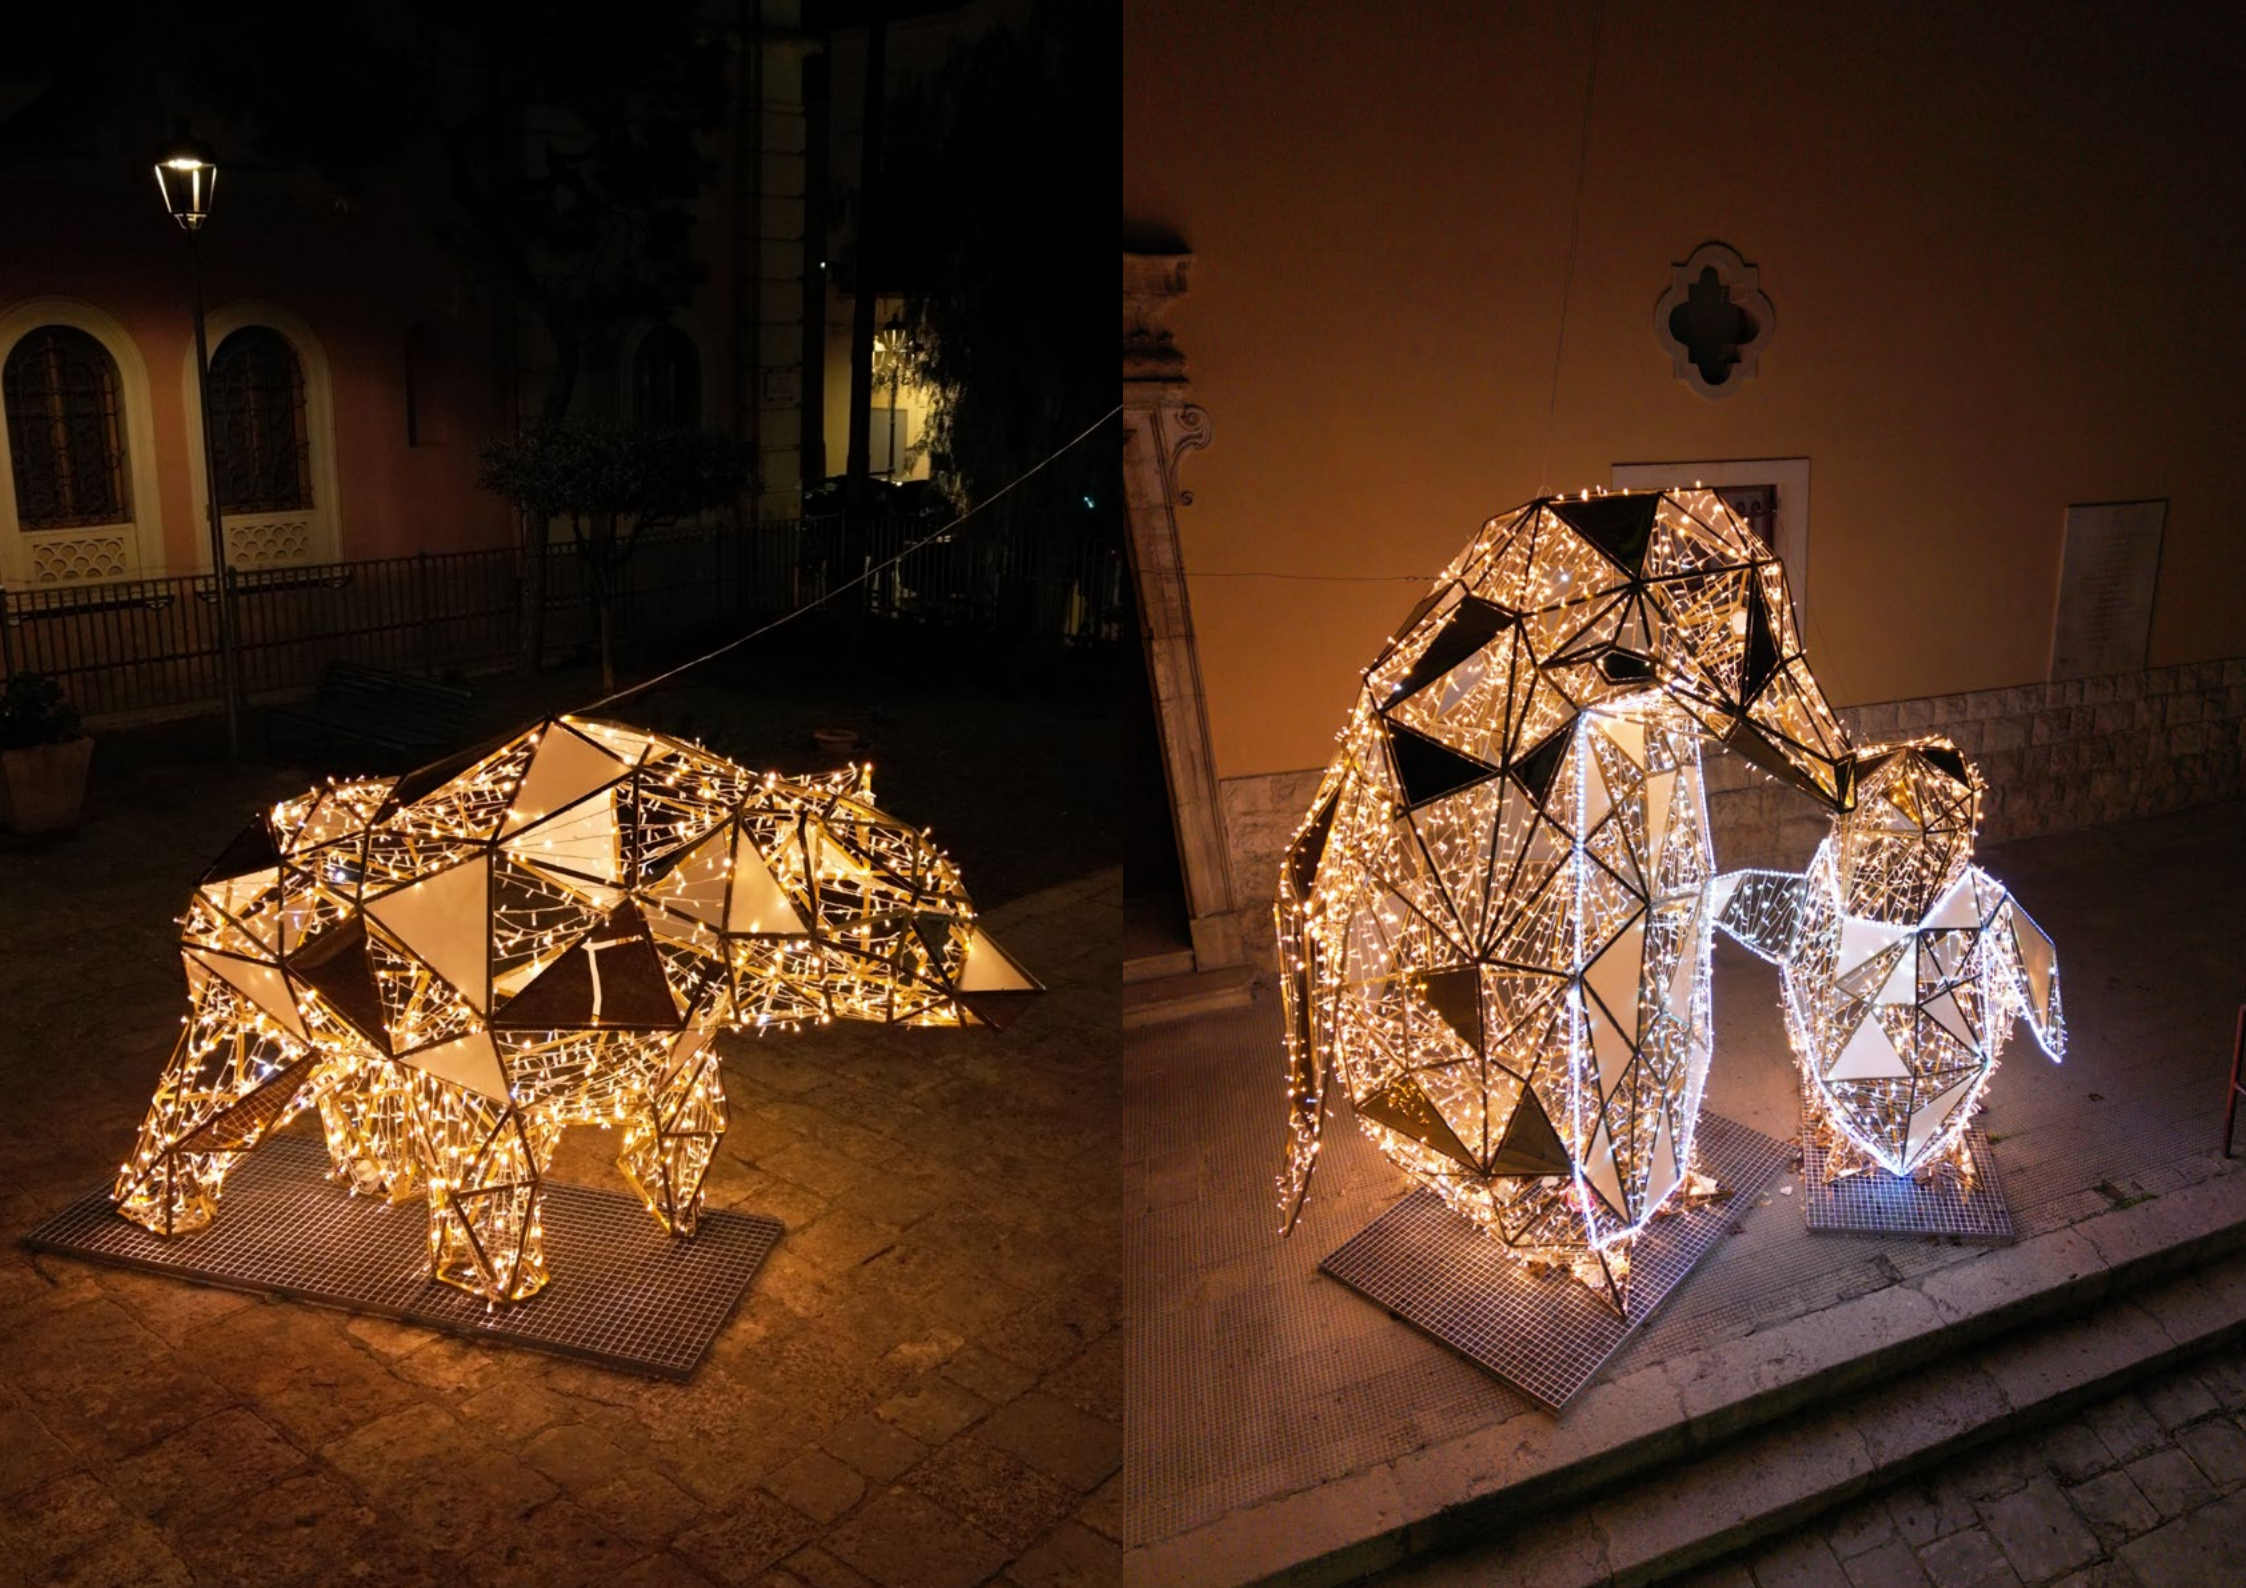

[WATCH THE VIDEO](#)

Ogni cosa che puoi
immaginare, la natura
l'ha già creata.

ALBERT EINSTEIN

OPERE D'ARTE IN LUCE

ARTWORKS IN LIGHT FOR YOUR EVENET

Scopri le nostre realizzazioni: 22 imponenti installazioni e oltre 30 soggetti scenografici in tema wild.

Discover our creations: 22 staggering installations and over 30 wild-themed scenic subjects.

PICCOLE INSTALLAZIONI SCENOGRAFICHE SMALL SCENIC INSTALLATIONS		
	Pcs	Installation
	16	Scimmia 2D (2D monkey)
	20	Farfalla 3D (3D butterfly)
	2	Farfalla grande 2D (2D big butterfly)
	1	Pinguino (penguin)