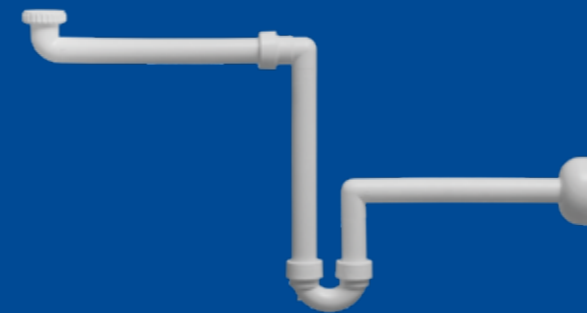

GRU

Lavabo e Bidet
Wash Basin and Bidet

MINIMO INGOMBRO
SPACE SAVER

Ghidini
DAL 1961
Fabbrica Italiana Sifoni

Ghidini Faustino Bosco S.p.A.

Via Ghidini Faustino, 4 - 25050 Rodengo Saiano (BS) - ITALY

Phone +39 030 6810760 - Fax +39-030 6810902

The new "GRU" line by GHIDINI optimizes space and facilitates installation

Lavabo | Wash Basin

COD.	DESCRIZIONE DESCRIPTION	MISURA SIZE	QUANTITÀ QUANTITY	PREZZO PRICE (Euro)	FOTO PHOTO
34111432	SIFONE LAVABO "GRU" USC. D.32 CREA SPAZIO SPACE SAVER TUBULAR TRAP "GRU" WITH OUTLET D.32 FOR WASH BASIN	1"1/4	25	8,25	
34111440	SIFONE LAVABO "GRU" USC. D.40 CREA SPAZIO SPACE SAVER TUBULAR TRAP "GRU" WITH OUTLET D.40 FOR WASH BASIN	1"1/4	25	8,38	
34111432T	SIFONE LAVABO "GRU" CON TELESCOPICA 90° CREA SPAZIO SPACE SAVER TUBULAR TRAP "GRU" WITH 90° TELESCOPIC PIPE OUTLET D.32 FOR WASH BASIN	1"1/4 D.32	25	8,17	
34111440T	SIFONE LAVABO "GRU" CON TELESCOPICA. 90° CREA SPAZIO SPACE SAVER TUBULAR TRAP "GRU" WITH 90° TELESCOPIC PIPE AND OUTLET D.40 FOR WASH BASIN	1"1/4 D.40	25	8,30	
34211432	SIFONE BOTTIGLIA "GRU" USC. D.32 CREA SPAZIO SPACE SAVER BOTTLE TRAP "GRU" WITH OUTLET D.32 FOR WASH BASIN	1"1/4	25	6,72	
34211432T	SIFONE BOTTIGLIA "GRU" CON TELESCOPICA 90° CREA SPAZIO SPACE SAVER BOTTLE TRAP "GRU" WITH 90° TELESCOPIC PIPE AND OUTLET D.32 FOR WASH BASIN	1"1/4 D.32	25	6,61	
344	KIT "GRU" PER LAVABO DOPPIO CREA SPAZIO SPACE SAVER KIT "GRU" FOR DOUBLE WASH BASINS	1"1/4 D.32	5	4,89	

Bidet

COD.	DESCRIZIONE DESCRIPTION	MISURA SIZE	QUANTITÀ QUANTITY	PREZZO PRICE	FOTO PHOTO
35032	SIFONE "TIPO" PER BIDET USC. D.32 CM.30 TUBULAR TRAP "TIPO" WITH OUTLET D.32 CM.30 FOR BIDET	1"1/4-1"	50	5,36	
3503240EC	SIFONE "TIPO" PER BIDET CON ECCENTRICO 32/40 TUBULAR TRAP "TIPO" WITH ECCENTRIC OUTLET D.32-D.40 FOR BIDET	1"1/4-1"	50	6,54	
32973240EC	SIFONE BOTTIGLIA M/LYON PER BIDET CON ECCENTRICO D.32/40 BOTTLE TRAP "LYON" WITH ECCENTRIC OUTLET D.32-D.40 FOR BIDET	1"1/4	25	5,14	