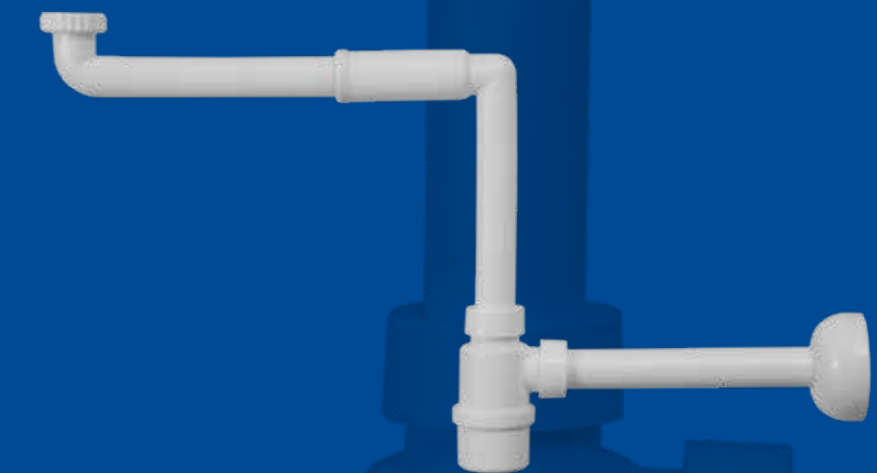

Ghidini
DAL 1961
Fabbrica Italiana Sifoni

La nuova linea "GRU" di GHIDINI ottimizza gli spazi e facilita l'installazione

The new "GRU" line by GHIDINI optimizes space and facilitates installation