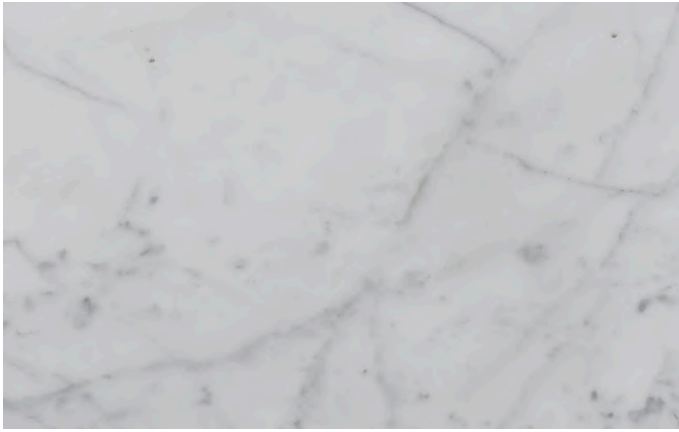

MUDAN GREY

NERO MARQUINA

ROSSO LEVANTO

SCANDINAVIAN PINK

SINAI BEIGE

STATUARIO

THALA GREY

VALLEY GREEN