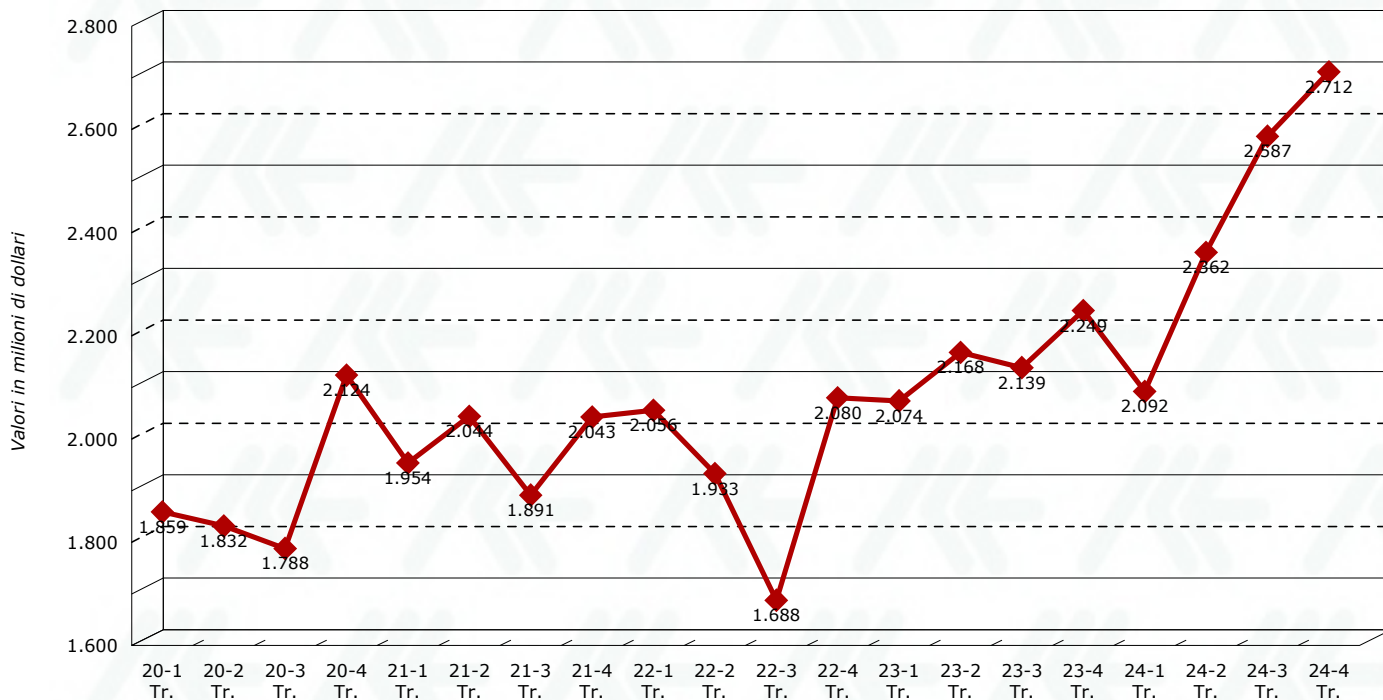

**0142 - Bovini e bufale da carne e loro prodotti**

Valori (*)	2020	2021	2022	2023	2024
0142 - Bovini e bufale da carne e loro prodotti	7.602	7.932	7.757	8.630	9.753

(Valori in milioni di dollari, quote di mercato in percentuale)