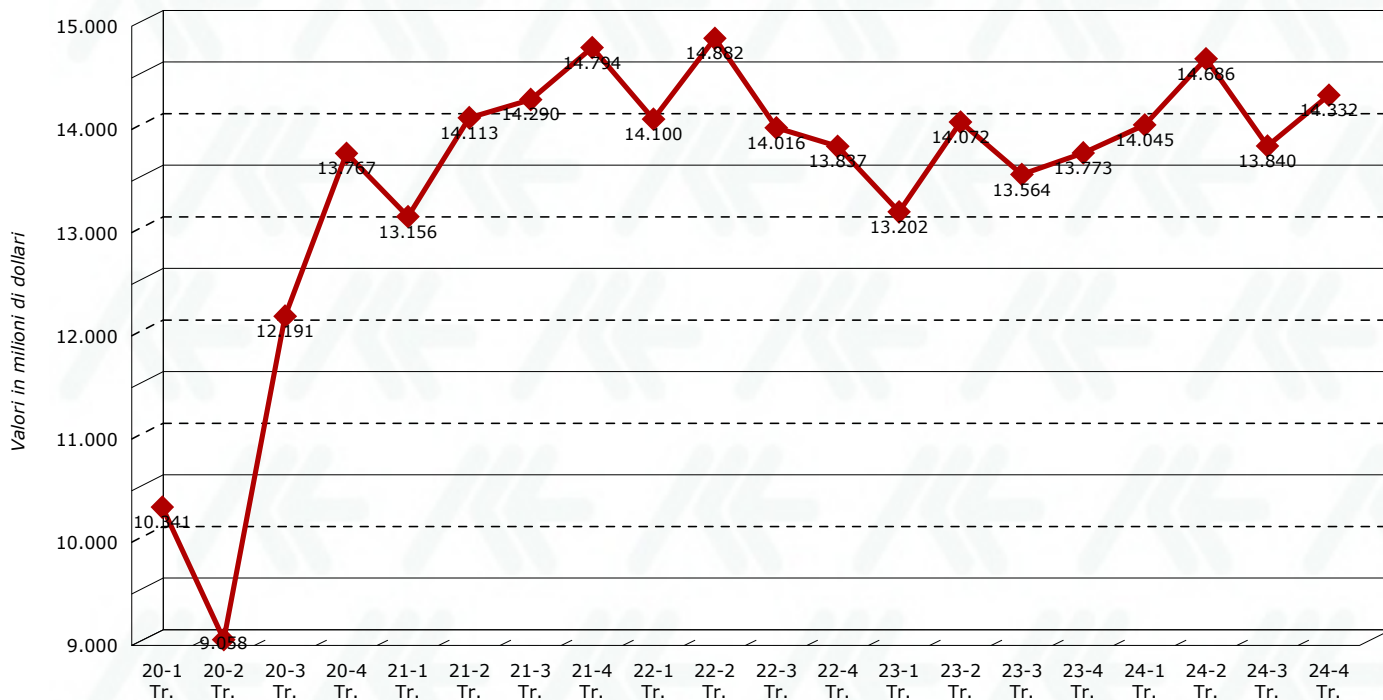

2572 - Serrature e cerniere

| Valori (*) | 2020 | 2021 | 2022 | 2023 | 2024 |
|-----------------------------|--------|--------|--------|--------|--------|
| 2572 - Serrature e cerniere | 45.358 | 56.353 | 56.835 | 54.611 | 56.903 |

(Valori in milioni di dollari, quote di mercato in percentuale)

(*) Il commercio mondiale è approssimato, in mancanza di dati ufficiali aggiornati, sommando alle esportazioni di 49 paesi (quelli dell'Ue 27 più Argentina, Australia, Brasile, Canada, Cile, Cina, Colombia, Corea del Sud, Filippine, Giappone, Hong Kong, Indonesia, Malaysia, Messico, Norvegia, Nuova Zelanda, Perù, Stati Uniti, Sudafrica, Svizzera, Taiwan e Turchia) le loro importazioni dal resto del mondo.