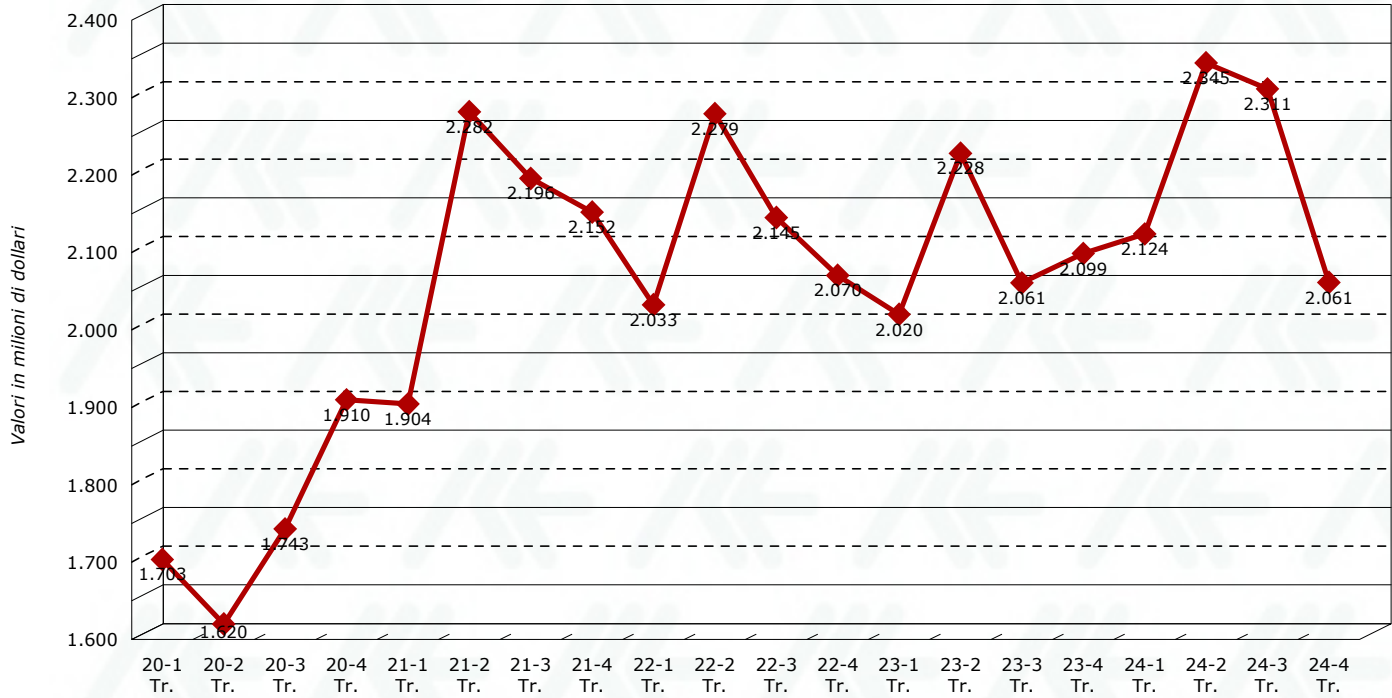

0812 - "Ghiaia e sabbia; argille e caolino"

Valori (*)	2020	2021	2022	2023	2024
0812 - "Ghiaia e sabbia; argille e caolino"	6.976	8.534	8.527	8.408	8.842

(Valori in milioni di dollari, quote di mercato in percentuale)