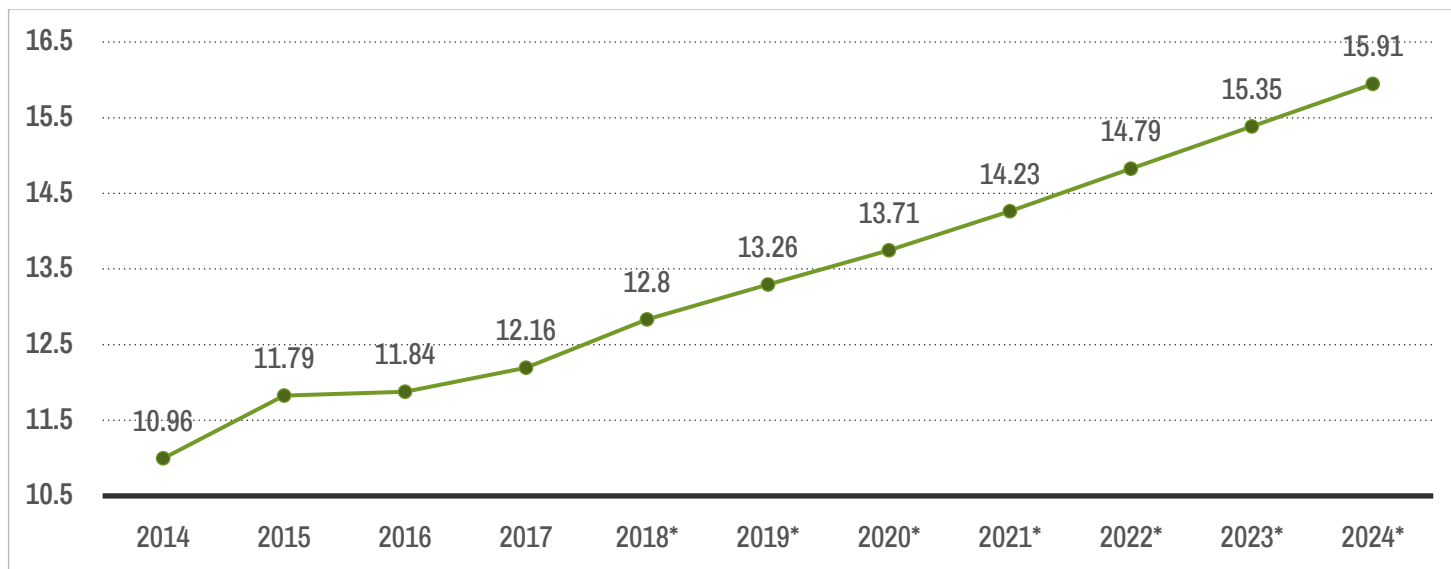

SCHEDA STATO BAHAMAS

Profilo economico e commerciale

20
19

Bahamas

Profilo economico e commerciale

Settembre 2019

Nome ufficiale: **The Commonwealth of the Bahamas**
 Capitale: **Nassau**
 Area: **13.943 km²**
 Popolazione: **2.72 milioni**
 Valuta: **Dollaro Bahamense (BSD)**
 Lingua ufficiale: **Inglese; Creolo**

Ubicazione geografica: **Le Bahamas sono formate da un arcipelago di oltre 700 isole, collocate nell'Oceano Atlantico**

Forma di governo: **Monarchia costituzionale**

PRODOTTO INTERNO LORDO: proiezioni fino al 2024 (in miliardi USD)

Fonte: Statista – The Bahamas: Gross domestic product (GDP) in current U.S. dollars from 2014 to 2024 (in billion U.S. dollars)

Nel 2018, il prodotto interno lordo delle Bahamas è stato pari a 12.8 miliardi di dollari USD, in crescita rispetto al periodo precedente.